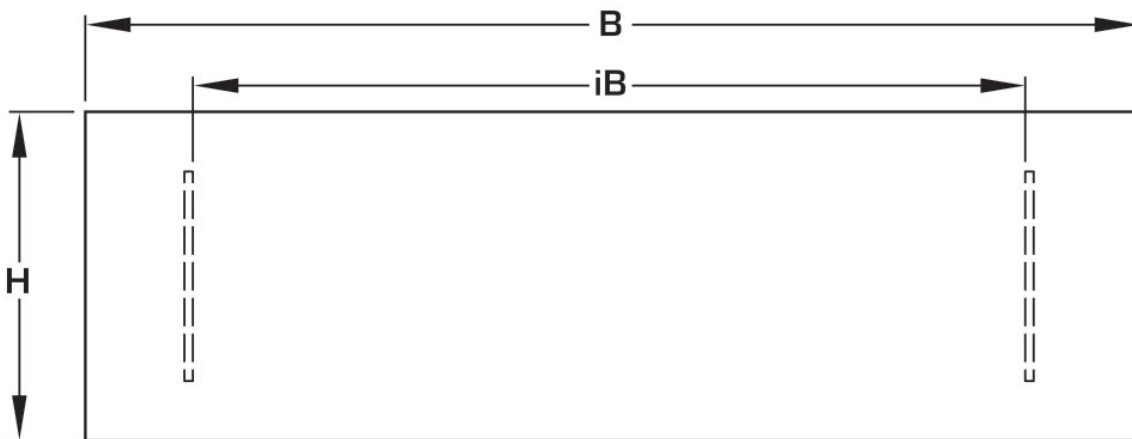

KELOX_{FB}

KM571 KELOX UP-Sichtteil Sondergr. L:
1220mm

9000850

Anwendungsbereiche

Sendzimerverzinkte, absperrbare Fronttüre und Rahmen, pulverbeschichtet, nachrüstbar mit
Zylinderschloss

Farbe: weiß (RAL 9016)

Höhe: 530mm

Spezifikationen

Artikelinformationen

Farbe 9010

Produktinformation

VPE1 1,00 KT1

Gewicht 10,200 KGM

Text KELOX UP-Sichtteil

INTRNR 84818099

Code KM571

Symbolgrafik UP-Sichtteil

Symbolgrafik Sichtblende

Art. Nr	Bezeichnung	t mm
9000850	Sondergr. L: 1220mm	20

KE KELIT GmbH

A 4020 Linz, Ignaz-Mayer-Straße 17, Austria, Europe
TELEFON +43 (0) 50 779 **E-MAIL** office@kekelit.com
www.kekelit.com