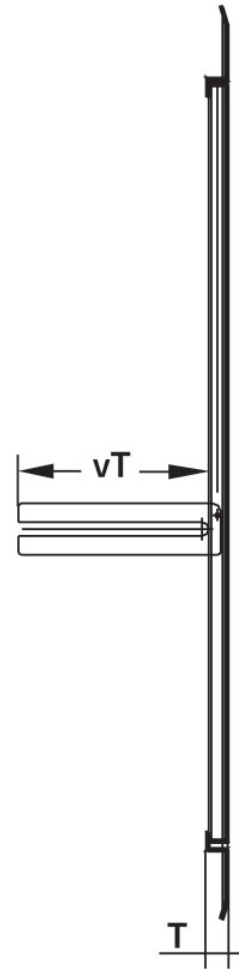

KELOX_{FB}

KM571 KELOX UP-Sichtteil Sondergr. L:
1220mm

9000850

Anwendungsbereiche

Sendzimerverzinkte, absperrbare Fronttüre und Rahmen, pulverbeschichtet, nachrüstbar mit
Zylinderschloss

Farbe: weiß (RAL 9016)

Höhe: 530mm

Spezifikationen

Artikelinformationen

Farbe 9010

Produktinformation

VPE1 1,00 KT1

Gewicht 10,200 KGM

Text KELOX UP-Sichtteil

INTRNR 84818099

Code KM571

Symbolgrafik UP-Sichtteil

Symbolgrafik Sichtblende

Art. Nr	Bezeichnung	t mm
9000850	Sondergr. L: 1220mm	20

KE KELIT GmbH

A 4020 Linz, Ignaz-Mayer-Straße 17, Austria, Europe

TELEFON +43 (0) 50 779 **E-MAIL** office@kekelit.com