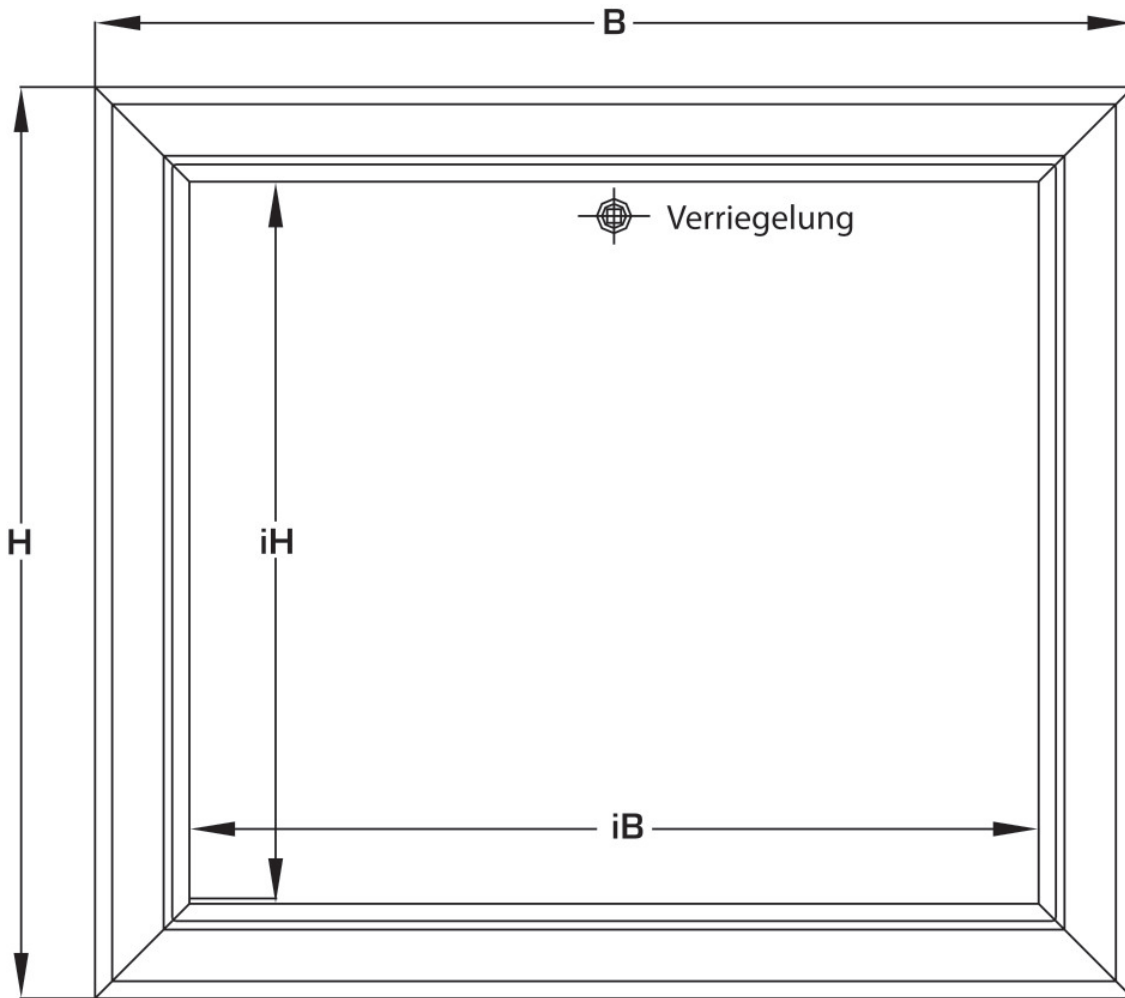

KELOX_{FB}

KM571 KELOX UP-Sichtteil Sondergr. L:
1220mm

9000850

Anwendungsbereiche

Sendzimerverzinkte, absperrbare Fronttüre und Rahmen, pulverbeschichtet, nachrüstbar mit
Zylinderschloss

Farbe: weiß (RAL 9016)

Höhe: 530mm

Spezifikationen

Artikelinformationen

Farbe 9010

Produktinformation

VPE1 1,00 KT1

Gewicht 10,200 KGM

Text KELOX UP-Sichtteil

INTRNR 84818099

Code KM571

Symbolgrafik UP-Sichtteil

Symbolgrafik Sichtblende

Art. Nr	Bezeichnung	t mm
9000850	Sondergr. L: 1220mm	20

KE KELIT GmbH

A 4020 Linz, Ignaz-Mayer-Straße 17, Austria, Europe
TELEFON +43 (0) 50 779 **E-MAIL** office@kekelit.com
www.kekelit.com