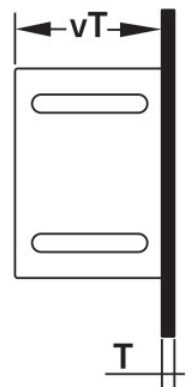

Höhe: 530mm

Spezifikationen

Artikelinformationen

Farbe 9010

Produktinformation

VPE1 1,00 KT1

Gewicht 10,200 KGM

Text KELOX UP-Sichtteil

INTRNR 84818099

Code KM571

Symbolgrafik UP-Sichtteil

Symbolgrafik Sichtblende

Art. Nr	Bezeichnung	t mm
9000850	Sondergr. L: 1220mm	20

KE KELIT GmbH

A 4020 Linz, Ignaz-Mayer-Straße 17, Austria, Europe

TELEFON +43 (0) 50 779 **E-MAIL** office@kekelit.com