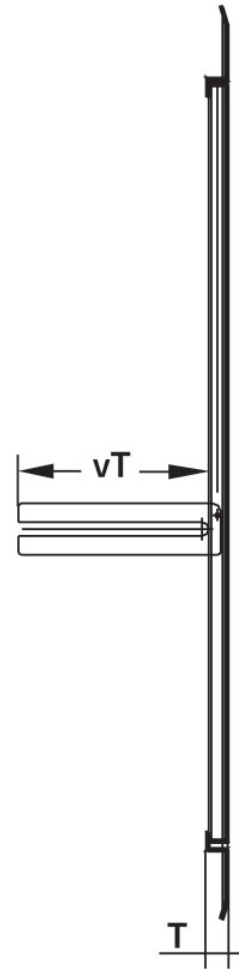

KELOX_{FB}

KM571 KELOX UP-Sichtteil Sondergr. L:
1220mm

9000850

Anwendungsbereiche

Sendzimerverzinkte, absperrbare Fronttüre und Rahmen, pulverbeschichtet, nachrüstbar mit
Zylinderschloss

Farbe: weiß (RAL 9016)

Höhe: 530mm

Spezifikationen

Artikelinformationen

Farbe 9010

Produktinformation

VPE1 1,00 KT1

Gewicht 10,200 KGM

Text KELOX UP-Sichtteil

INTRNR 84818099

Code KM571

Symbolgrafik UP-Sichtteil

Symbolgrafik Sichtblende

Art. Nr	Bezeichnung	t mm
9000850	Sondergr. L: 1220mm	20

KE KELIT GmbH

A 4020 Linz, Ignaz-Mayer-Straße 17, Austria, Europe
TELEFON +43 (0) 50 779 **E-MAIL** office@kekelit.com
www.kekelit.com