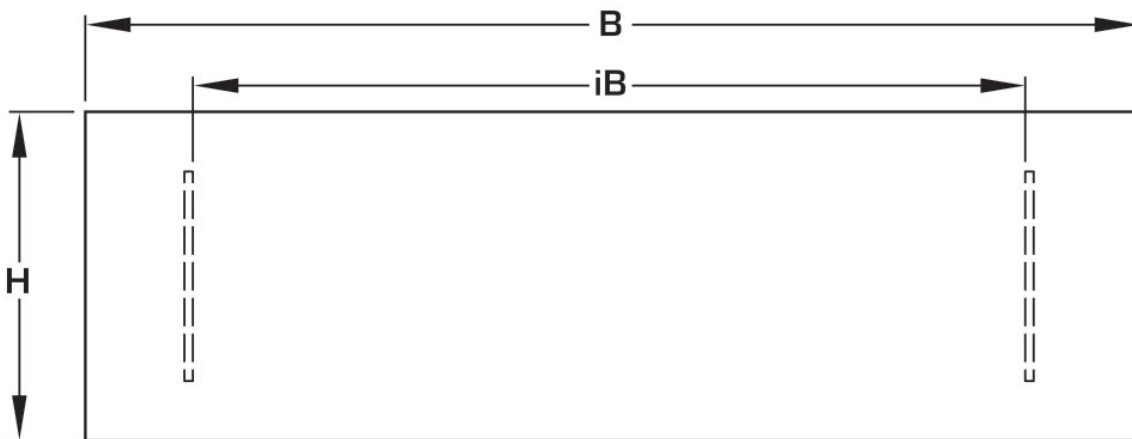

KELOX_{FB}

KM571 KELOX UP-Sichtteil Sondergr. L:
1220mm

9000850

Anwendungsbereiche

Sendzimerverzinkte, absperrbare Fronttüre und Rahmen, pulverbeschichtet, nachrüstbar mit
Zylinderschloss

Farbe: weiß (RAL 9016)

Höhe: 530mm

Spezifikationen

Artikelinformationen

Farbe 9010

Produktinformation

VPE1 1,00 KT1

Gewicht 10,200 KGM

Text KELOX UP-Sichtteil

INTRNR 84818099

Code KM571

Symbolgrafik UP-Sichtteil

Symbolgrafik Sichtblende

Art. Nr	Bezeichnung	t mm
9000850	Sondergr. L: 1220mm	20

KE KELIT GmbH

A 4020 Linz, Ignaz-Mayer-Straße 17, Austria, Europe

TELEFON +43 (0) 50 779 **E-MAIL** office@kekelit.com