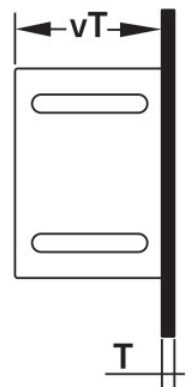

KELOX_{FB}

KM571 KELOX UP-Sichtteil Sondergr. L:
1220mm

9000850

Anwendungsbereiche

Sendzimerverzinkte, absperrbare Fronttüre und Rahmen, pulverbeschichtet, nachrüstbar mit
Zylinderschloss

Farbe: weiß (RAL 9016)

Höhe: 530mm

Spezifikationen

Artikelinformationen

Farbe 9010

Produktinformation

VPE1 1,00 KT1

Gewicht 10,200 KGM

Text KELOX UP-Sichtteil

INTRNR 84818099

Code KM571

Symbolgrafik UP-Sichtteil

Symbolgrafik Sichtblende

Art. Nr	Bezeichnung	t mm
9000850	Sondergr. L: 1220mm	20

KE KELIT GmbH

A 4020 Linz, Ignaz-Mayer-Straße 17, Austria, Europe
TELEFON +43 (0) 50 779 **E-MAIL** office@kekelit.com
www.kekelit.com