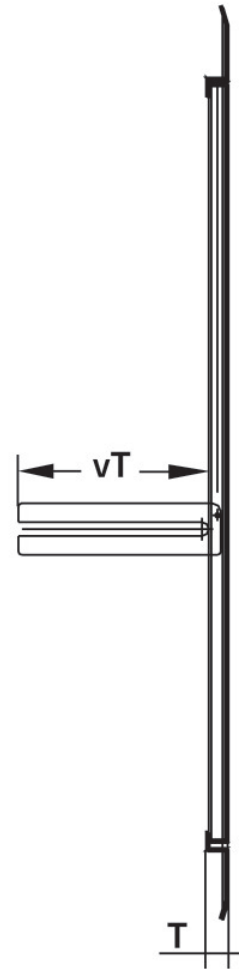

KELOX_{FB}

KM571 KELOX UP-Sichtteil Zylinderschloss

1001004

Anwendungsbereiche

Sendzimiervverzinkte, absperrbare Fronttüre und Rahmen, pulverbeschichtet, nachrüstbar mit Zylinderschloss

Farbe: weiß (RAL 9016)

Höhe: 530mm

Spezifikationen

Produktinformation

VPE1	1,00 KT1
Gewicht	0,030 KGM
Text	KELOX UP-Sichtteil
INTRNR	83014011
Code	KM571

Symbolgrafik UP-Sichtteil

Symbolgrafik Sichtblende

Art. Nr	Bezeichnung
1001004	Zylinderschloss