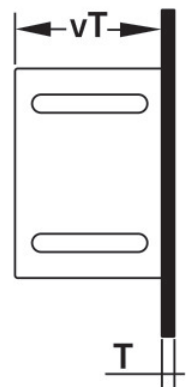

KELOX_{FB}

KM571 KELOX UP-Sichtteil Zylinderschloss

1001004

Anwendungsbereiche

Sendzimiervverzinkte, absperrbare Fronttüre und Rahmen, pulverbeschichtet, nachrüstbar mit Zylinderschloss

Farbe: weiß (RAL 9016)

Höhe: 530mm

Spezifikationen

Produktinformation

VPE1	1,00 KT1
Gewicht	0,030 KGM
Text	KELOX UP-Sichtteil
INTRNR	83014011
Code	KM571

Symbolgrafik UP-Sichtteil

Symbolgrafik Sichtblende

Art. Nr	Bezeichnung
1001004	Zylinderschloss