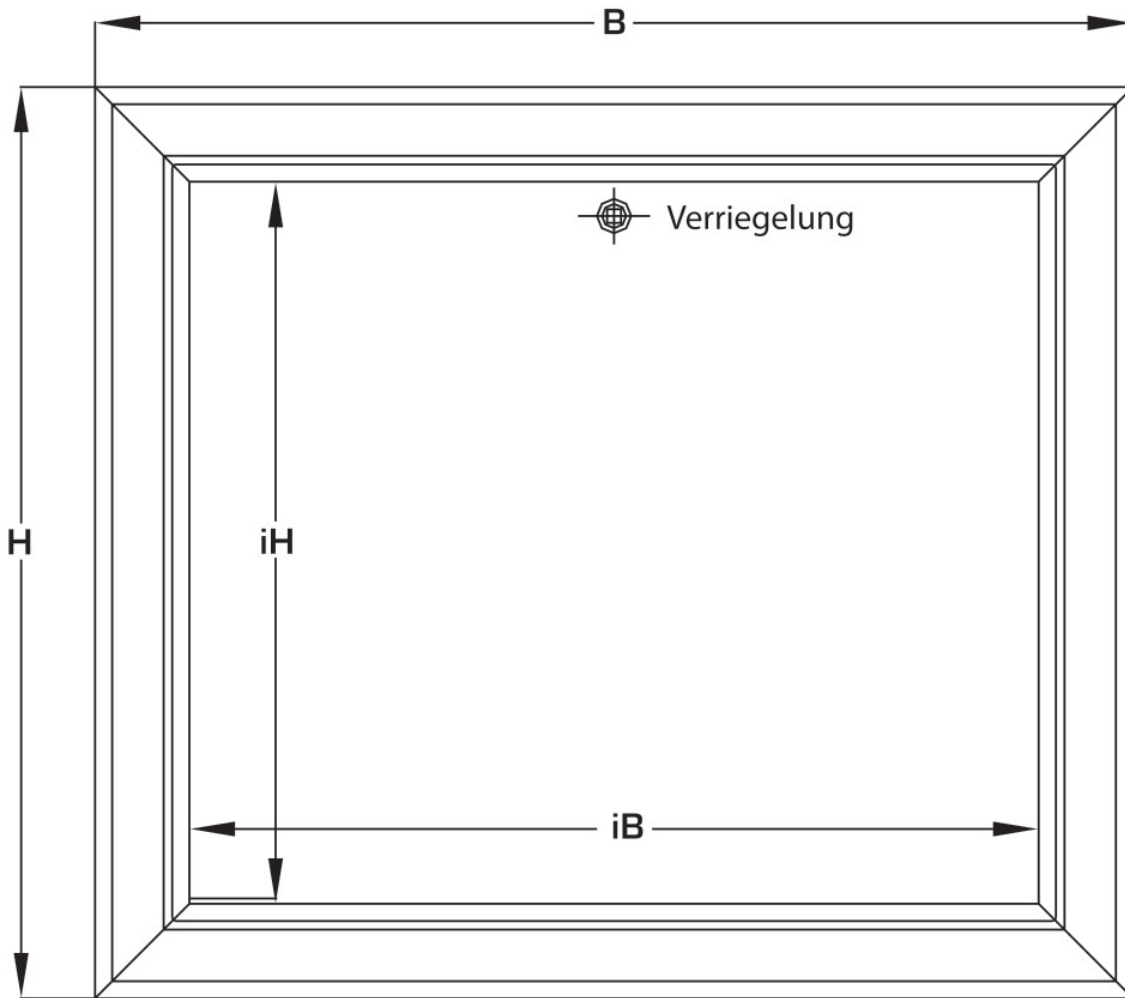

KELOX_{FB}

KM571 KELOX UP-Sichtteil Zylinderschloss

1001004

Anwendungsbereiche

Sendzimiervverzinkte, absperrbare Fronttüre und Rahmen, pulverbeschichtet, nachrüstbar mit Zylinderschloss

Farbe: weiß (RAL 9016)

Höhe: 530mm

Spezifikationen

Produktinformation

VPE1	1,00 KT1
Gewicht	0,030 KGM
Text	KELOX UP-Sichtteil
INTRNR	83014011
Code	KM571

Symbolgrafik UP-Sichtteil

Symbolgrafik Sichtblende

Art. Nr	Bezeichnung
1001004	Zylinderschloss