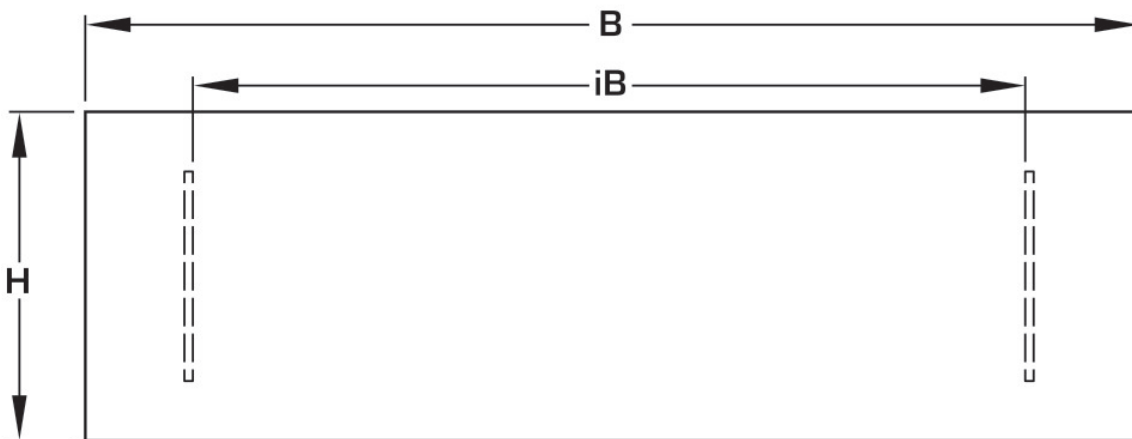

KELOX_{FB}

KM571 KELOX UP-Sichtteil Zylinderschloss

1001004

Anwendungsbereiche

Sendzimiervverzinkte, absperrbare Fronttüre und Rahmen, pulverbeschichtet, nachrüstbar mit Zylinderschloss

Farbe: weiß (RAL 9016)

Höhe: 530mm

Spezifikationen

Produktinformation

VPE1	1,00 KT1
Gewicht	0,030 KGM
Text	KELOX UP-Sichtteil
INTRNR	83014011
Code	KM571

Symbolgrafik UP-Sichtteil

Symbolgrafik Sichtblende

Art. Nr	Bezeichnung
1001004	Zylinderschloss