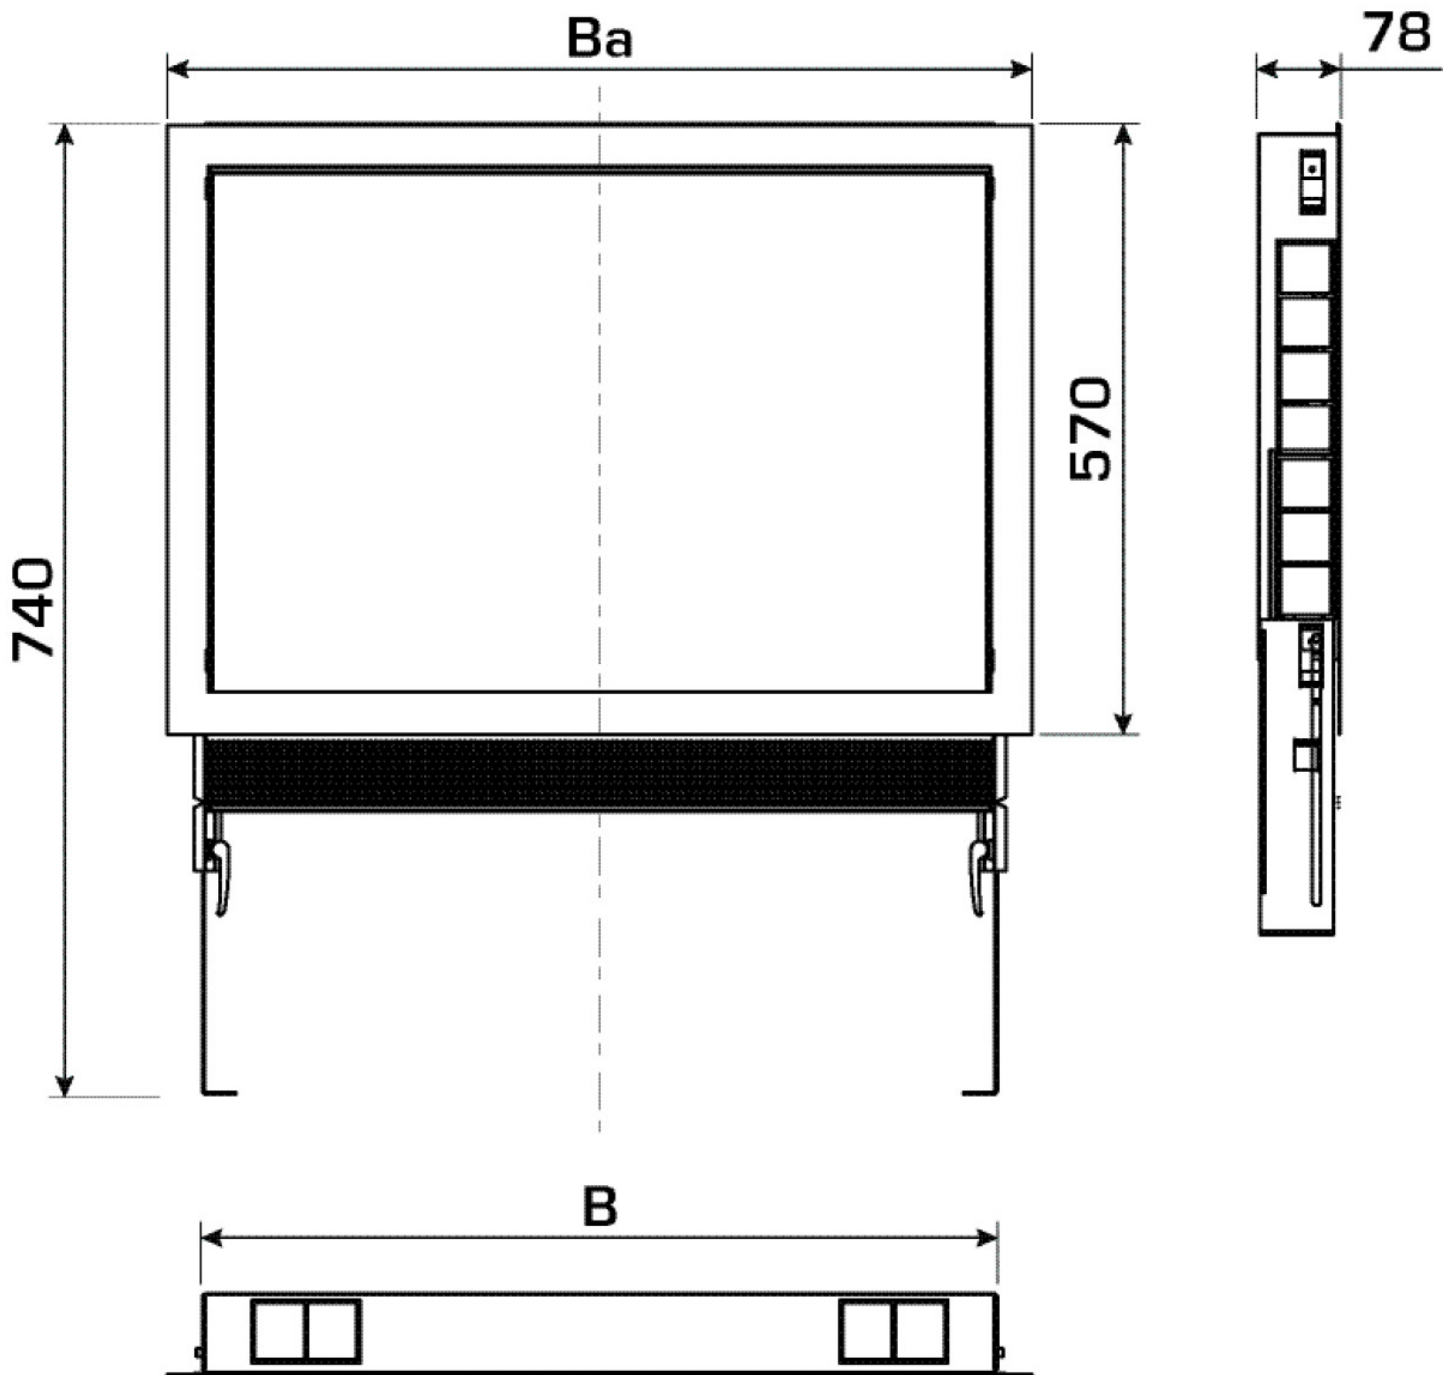

KELOX_{FB}

KM576 KELOX UP Verteilerschrank mit Metaldeckel 1-2 L: 400mm SET

9003100

Anwendungsbereiche

Verzinkter Universal-Stahlblechschrank (1mm), Anschlussmöglichkeit von unten oder seitlich, höhenverstellbare FüÙe mit Sonderlänge bis 32cm Bodenaufbau, Putzblende unterhalb vom Schrank, inkl. an der Putzblende vorstehendem Verputznetz und Verputzschutz für die Schrankinnenseite, inkl. Verteilerhalterungen, verzinkte, absperrbare Fronttüre und Rahmen, pulverbeschichtet.

Platz für Anschlussgarnituren KM593E gerade oder 90°. Anzahl der Verteilerabgänge auf KMU590E, KMP590E, KMP590Z und KMP590D FB Verteiler Edelstahl abgestimmt!

Farbe: weiß (RAL 9016)

Schranktiefe: 75mm

KE KELIT GmbH

Gewicht 7,900 KGM

Text KELOX UP Verteilerschrank mit Metalldeckel

INTRNR 84818099

Code KM576

Art. Nr	Bezeichnung	t mm
9003100	1-2 L: 400mm SET	78