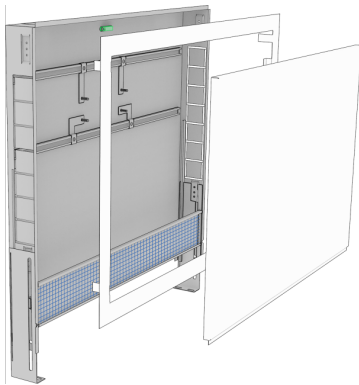

KELOX_{FB}

KM576 KELOX UP Verteilerschrank mit Metaldeckel 1-2 L: 400mm SET

9003100

Anwendungsbereiche

Verzinkter Universal-Stahlblechschrank (1mm), Anschlussmöglichkeit von unten oder seitlich, höhenverstellbare FüÙe mit Sonderlänge bis 32cm Bodenaufbau, Putzblende unterhalb vom Schrank, inkl. an der Putzblende vorstehendem Verputznetz und Verputzschutz für die Schrankinnenseite, inkl. Verteilerhalterungen, verzinkte, absperrbare Fronttüre und Rahmen, pulverbeschichtet.

Platz für Anschlussgarnituren KM593E gerade oder 90°. Anzahl der Verteilerabgänge auf KMU590E, KMP590E, KMP590Z und KMP590D FB Verteiler Edelstahl abgestimmt!

Farbe: weiß (RAL 9016)

Schranktiefe: 75mm

KE KELIT GmbH

Gewicht 7,900 KGM

Text KELOX UP Verteilerschrank mit Metalldeckel

INTRNR 84818099

Code KM576

Art. Nr	Bezeichnung	t mm
9003100	1-2 L: 400mm SET	78