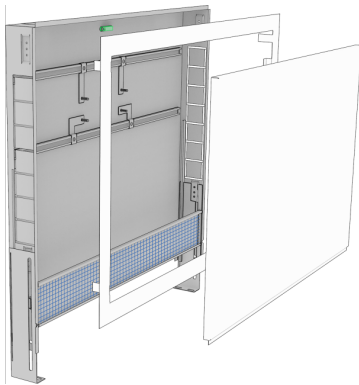

KELOX_{FB}

KM576 KELOX UP Verteilerschrank mit Metaldeckel 1-4 L: 550mm SET

9003200

Anwendungsbereiche

Verzinkter Universal-Stahlblechschrank (1mm), Anschlussmöglichkeit von unten oder seitlich, höhenverstellbare FüÙe mit Sonderlänge bis 32cm Bodenaufbau, Putzblende unterhalb vom Schrank, inkl. an der Putzblende vorstehendem Verputznetz und Verputzschutz für die Schrankinnenseite, inkl. Verteilerhalterungen, verzinkte, absperrbare Fronttüre und Rahmen, pulverbeschichtet.

Platz für Anschlussgarnituren KM593E gerade oder 90°. Anzahl der Verteilerabgänge auf KMU590E, KMP590E, KMP590Z und KMP590D FB Verteiler Edelstahl abgestimmt!

Farbe: weiß (RAL 9016)

Schranktiefe: 75mm

KE KELIT GmbH

Gewicht 9,700 KGM

Text KELOX UP Verteilerschrank mit Metalldeckel

INTRNR 84818099

Code KM576

Art. Nr	Bezeichnung	t mm
9003200	1-4 L: 550mm SET	78