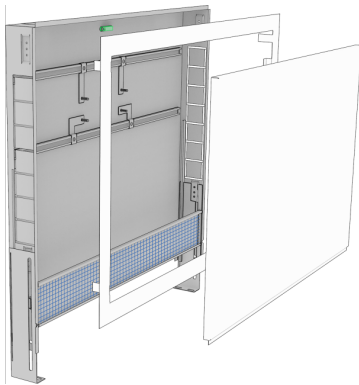

## KM576 KELOX UP Verteilerschrank mit Metaldeckel 5-8 L: 750mm SET

9003300

### Anwendungsbereiche

Verzinkter Universal-Stahlblechschrank (1mm), Anschlussmöglichkeit von unten oder seitlich, höhenverstellbare FüÙe mit Sonderlänge bis 32cm Bodenaufbau, Putzblende unterhalb vom Schrank, inkl. an der Putzblende vorstehendem Verputznetz und Verputzschutz für die Schrankinnenseite, inkl. Verteilerhalterungen, verzinkte, absperrbare Fronttüre und Rahmen, pulverbeschichtet.

Platz für Anschlussgarnituren KM593E gerade oder 90°. Anzahl der Verteilerabgänge auf KMU590E, KMP590E, KMP590Z und KMP590D FB Verteiler Edelstahl abgestimmt!

Farbe: weiß (RAL 9016)

Schranktiefe: 75mm

KE KELIT GmbH