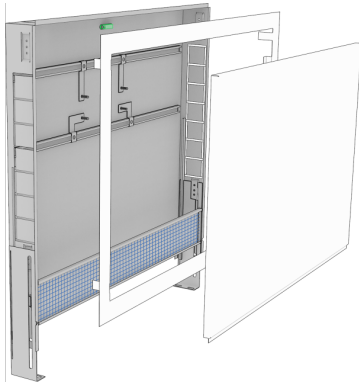

KELOX_{FB}

KM576 KELOX UP Verteilerschrank mit Metaldeckel 5-8 L: 750mm SET

9003300

Anwendungsbereiche

Verzinkter Universal-Stahlblechschrank (1mm), Anschlussmöglichkeit von unten oder seitlich, höhenverstellbare FüÙe mit Sonderlänge bis 32cm Bodenaufbau, Putzblende unterhalb vom Schrank, inkl. an der Putzblende vorstehendem Verputznetz und Verputzschutz für die Schrankinnenseite, inkl. Verteilerhalterungen, verzinkte, absperrbare Fronttüre und Rahmen, pulverbeschichtet.

Platz für Anschlussgarnituren KM593E gerade oder 90°. Anzahl der Verteilerabgänge auf KMU590E, KMP590E, KMP590Z und KMP590D FB Verteiler Edelstahl abgestimmt!

Farbe: weiß (RAL 9016)

Schranktiefe: 75mm

KE KELIT GmbH

Gewicht 12,200 KGM

Text KELOX UP Verteilerschrank mit Metalldeckel

INTRNR 84818099

Code KM576

Art. Nr	Bezeichnung	t mm
9003300	5-8 L: 750mm SET	78