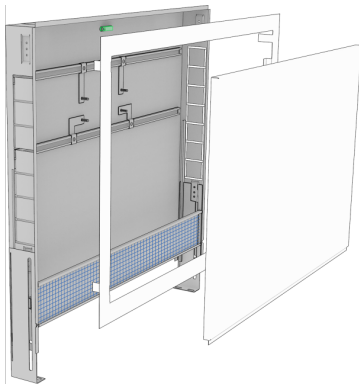

KELOX_{FB}

KM576 KELOX UP Verteilerschrank mit Metaldeckel 9-12 L: 1070mm SET

9003400

Anwendungsbereiche

Verzinkter Universal-Stahlblechschrank (1mm), Anschlussmöglichkeit von unten oder seitlich, höhenverstellbare FüÙe mit Sonderlänge bis 32cm Bodenaufbau, Putzblende unterhalb vom Schrank, inkl. an der Putzblende vorstehendem Verputznetz und Verputzschutz für die Schrankinnenseite, inkl. Verteilerhalterungen, verzinkte, absperrbare Fronttüre und Rahmen, pulverbeschichtet.

Platz für Anschlussgarnituren KM593E gerade oder 90°. Anzahl der Verteilerabgänge auf KMU590E, KMP590E, KMP590Z und KMP590D FB Verteiler Edelstahl abgestimmt!

Farbe: weiß (RAL 9016)

Schranktiefe: 75mm

KE KELIT GmbH

Gewicht 16,200 KGM

Text KELOX UP Verteilerschrank mit Metalldeckel

INTRNR 84818099

Code KM576

Art. Nr	Bezeichnung	t mm
9003400	9-12 L: 1070mm SET	78