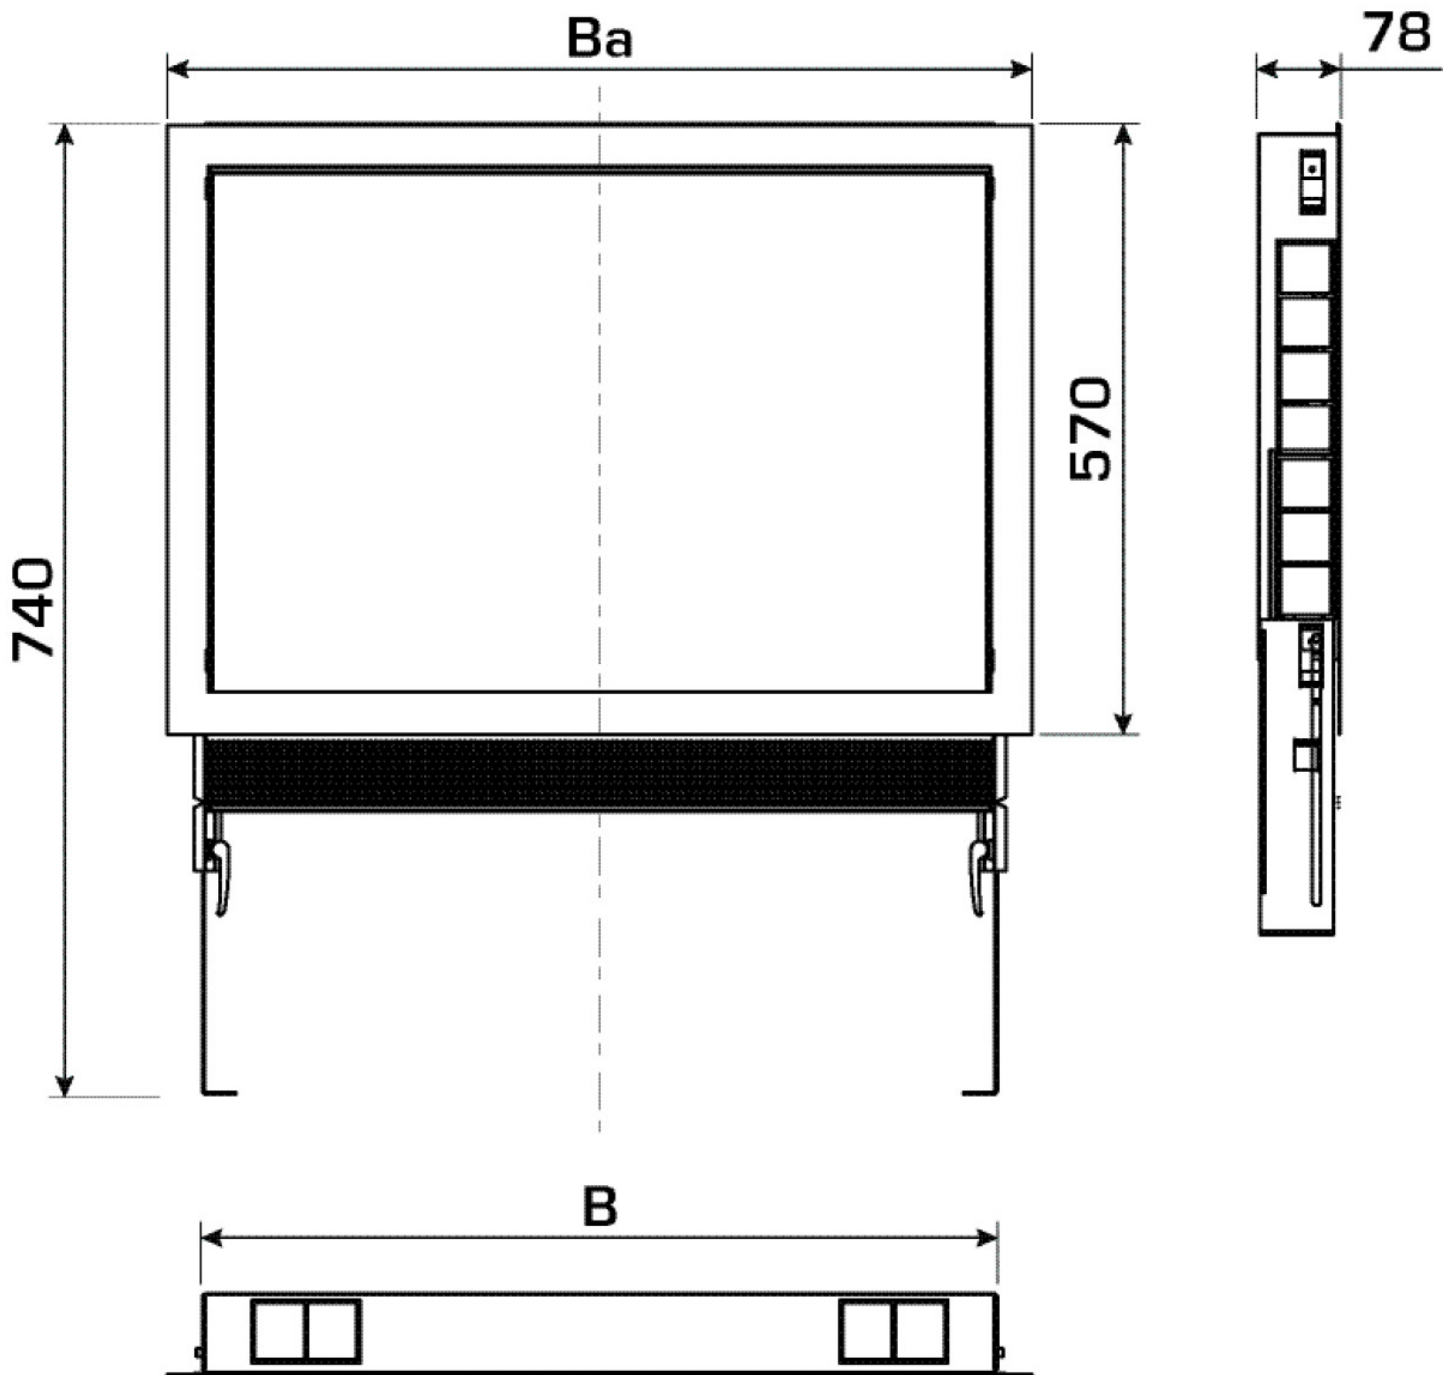

## Produktinformation

**VPE1** 1,00 KT1

**VPE2** 10,00 PAL

**Gewicht** 16,200 KGM

**Text** KELOX UP Verteilerschrank mit Metalldeckel

**INTRNR** 84818099

**Code** KM576

Art. Nr	Bezeichnung	t mm
9003400	9-12 L: 1070mm SET	78