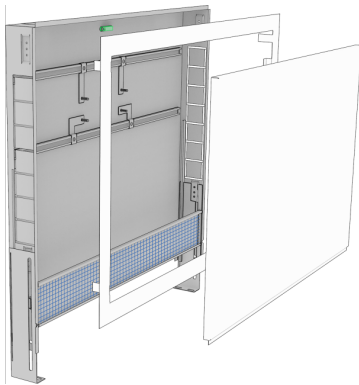

## KM576 KELOX UP Verteilerschrank mit Metaldeckel 9-12 L: 1070mm SET

9003400

### Anwendungsbereiche

Verzinkter Universal-Stahlblechschrank (1mm), Anschlussmöglichkeit von unten oder seitlich, höhenverstellbare FüÙe mit Sonderlänge bis 32cm Bodenaufbau, Putzblende unterhalb vom Schrank, inkl. an der Putzblende vorstehendem Verputznetz und Verputzschutz für die Schrankinnenseite, inkl. Verteilerhalterungen, verzinkte, absperrbare Fronttüre und Rahmen, pulverbeschichtet.

Platz für Anschlussgarnituren KM593E gerade oder 90°. Anzahl der Verteilerabgänge auf KMU590E, KMP590E, KMP590Z und KMP590D FB Verteiler Edelstahl abgestimmt!

Farbe: weiß (RAL 9016)

Schranktiefe: 75mm

KE KELIT GmbH