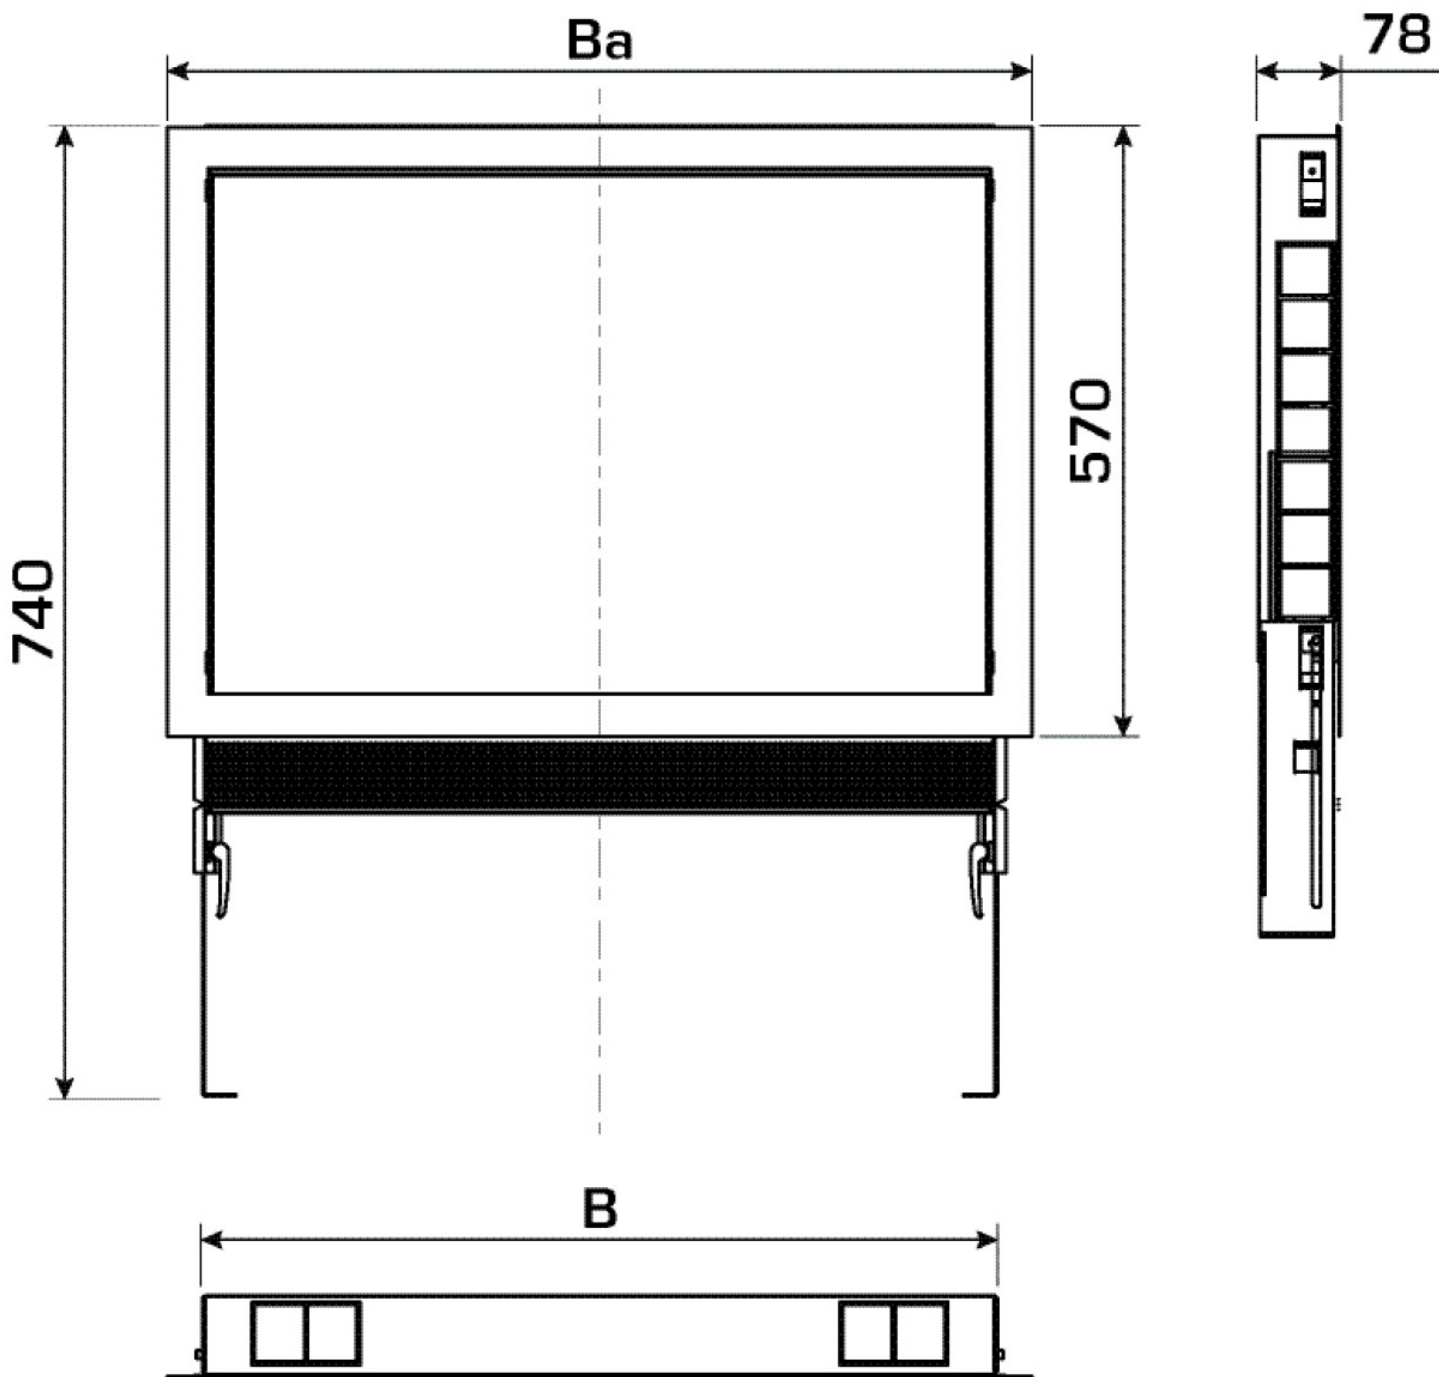

KELOX_{FB}

KM576 KELOX UP Verteilerschrank mit Metaldeckel 9-12 L: 1070mm SET

9003400

Anwendungsbereiche

Verzinkter Universal-Stahlblechschrank (1mm), Anschlussmöglichkeit von unten oder seitlich, höhenverstellbare FüÙe mit Sonderlänge bis 32cm Bodenaufbau, Putzblende unterhalb vom Schrank, inkl. an der Putzblende vorstehendem Verputznetz und Verputzschutz für die Schrankinnenseite, inkl. Verteilerhalterungen, verzinkte, absperrbare Fronttüre und Rahmen, pulverbeschichtet.

Platz für Anschlussgarnituren KM593E gerade oder 90°. Anzahl der Verteilerabgänge auf KMU590E, KMP590E, KMP590Z und KMP590D FB Verteiler Edelstahl abgestimmt!

Farbe: weiß (RAL 9016)

Schranktiefe: 75mm

KE KELIT GmbH

Gewicht 16,200 KGM

Text KELOX UP Verteilerschrank mit Metalldeckel

INTRNR 84818099

Code KM576

Art. Nr	Bezeichnung	t mm
9003400	9-12 L: 1070mm SET	78