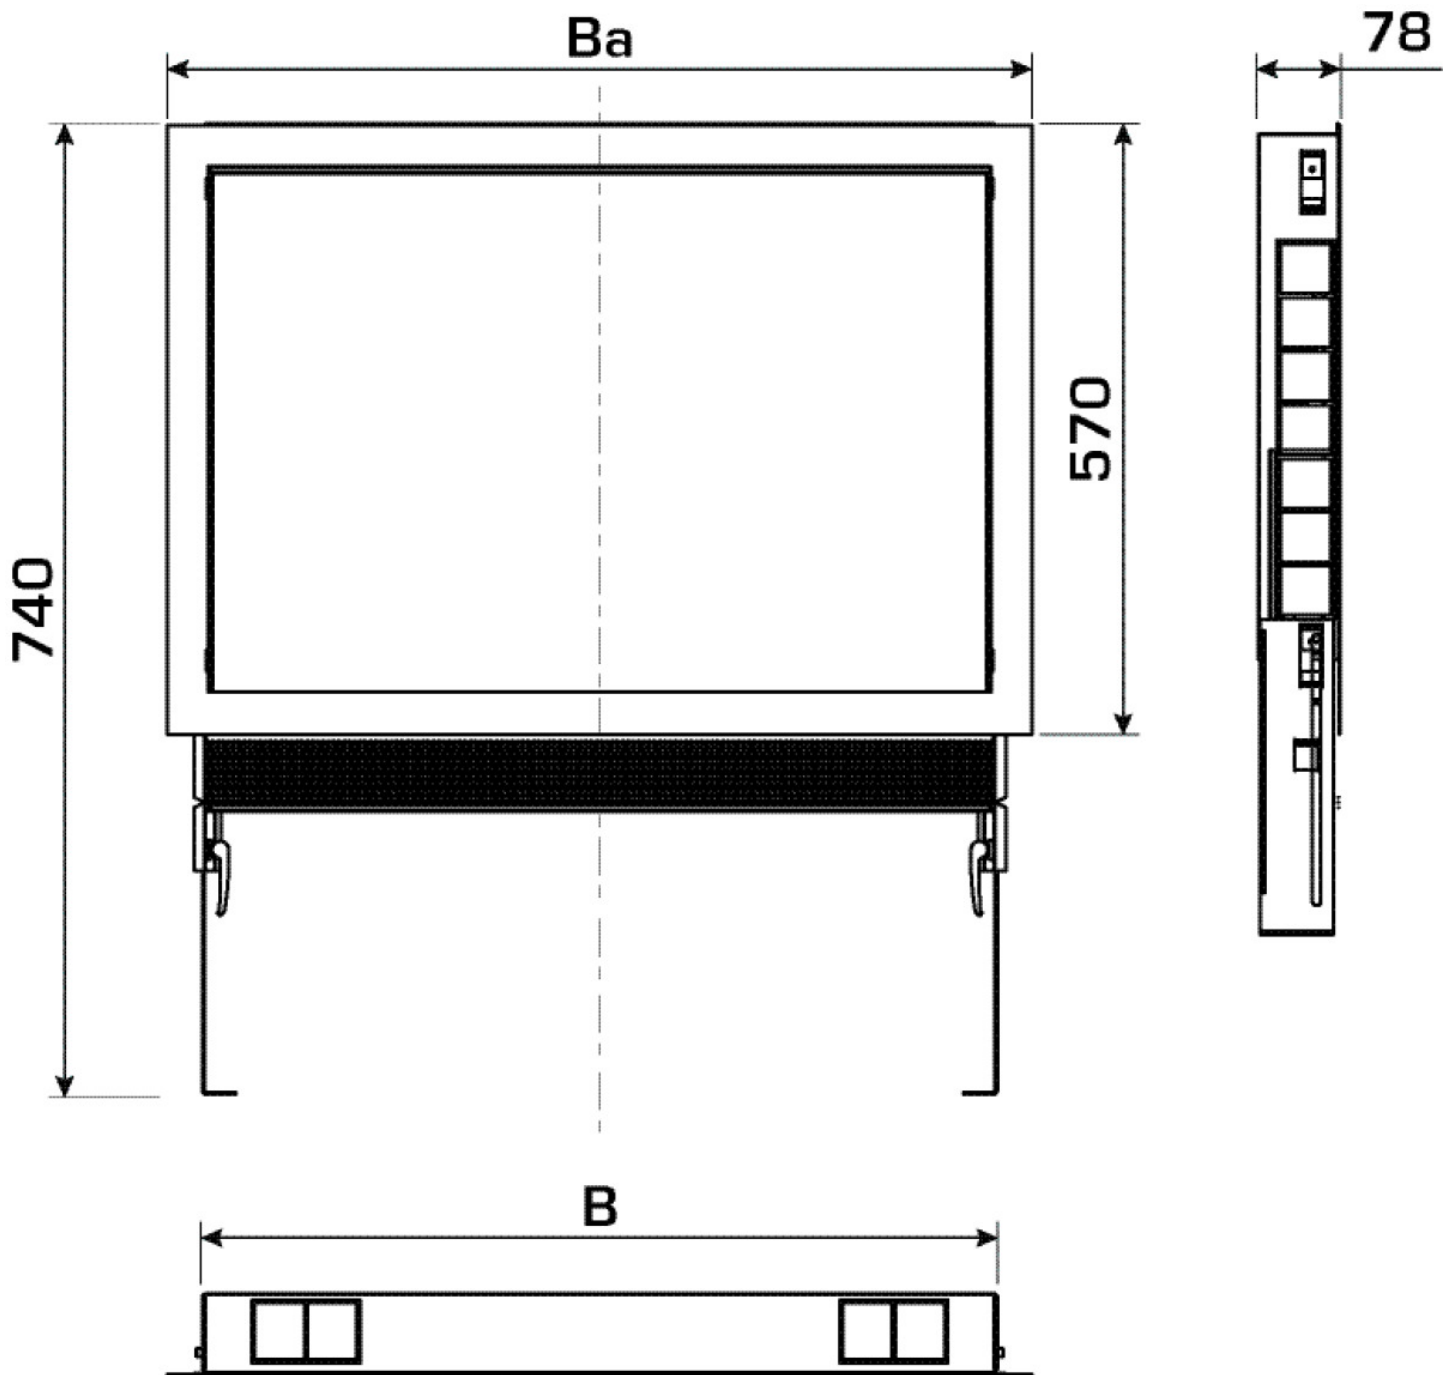

## Produktinformation

**VPE1** 1,00 KT1

**VPE2** 10,00 PAL

**Gewicht** 19,700 KGM

**Text** KELOX UP Verteilerschrank mit Metalldeckel

**INTRNR** 84818099

**Code** KM576

Art. Nr	Bezeichnung	t mm
9003500	13-15 L: 1350mm SET	78