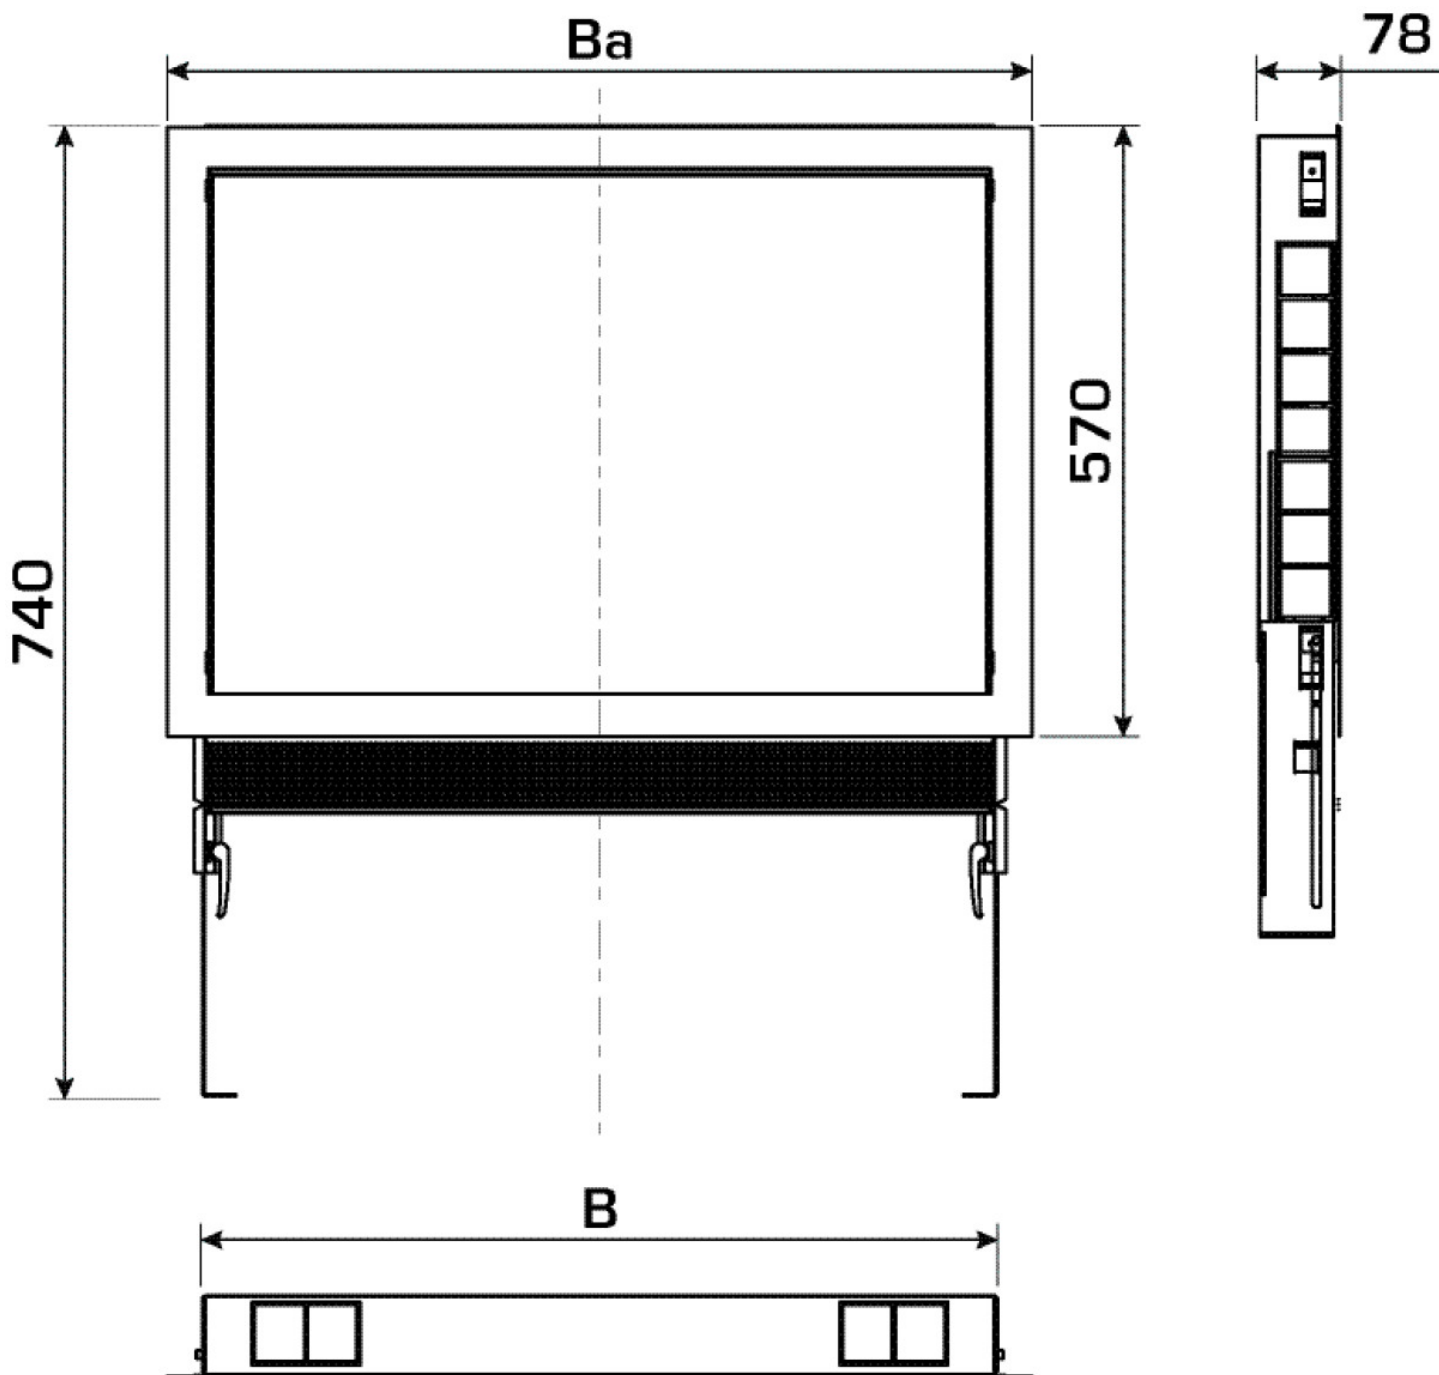

KELOX_{FB}

KM576AR KELOX Verteilerschrank Aufsatzrahmen 1-2 L:400

9003110

Anwendungsbereiche

Aufsatzrahmen für KM576 KELOX Verteilerschrank mit Metalldeckel um die Einbautiefe um 70mm zu erhöhen.

Somit auch zu KU590E kompatibel.

Spezifikationen

Artikelinformationen

Farbe 9010

Produktinformation

VPE1 1,00 KT1

Gewicht 4,140 KGM

Text KELOX Verteilerschrank Aufsatzrahmen

INTRNR 84818099

Code KM576AR

Art. Nr	Bezeichnung	t mm
9003110	1-2 L:400	70