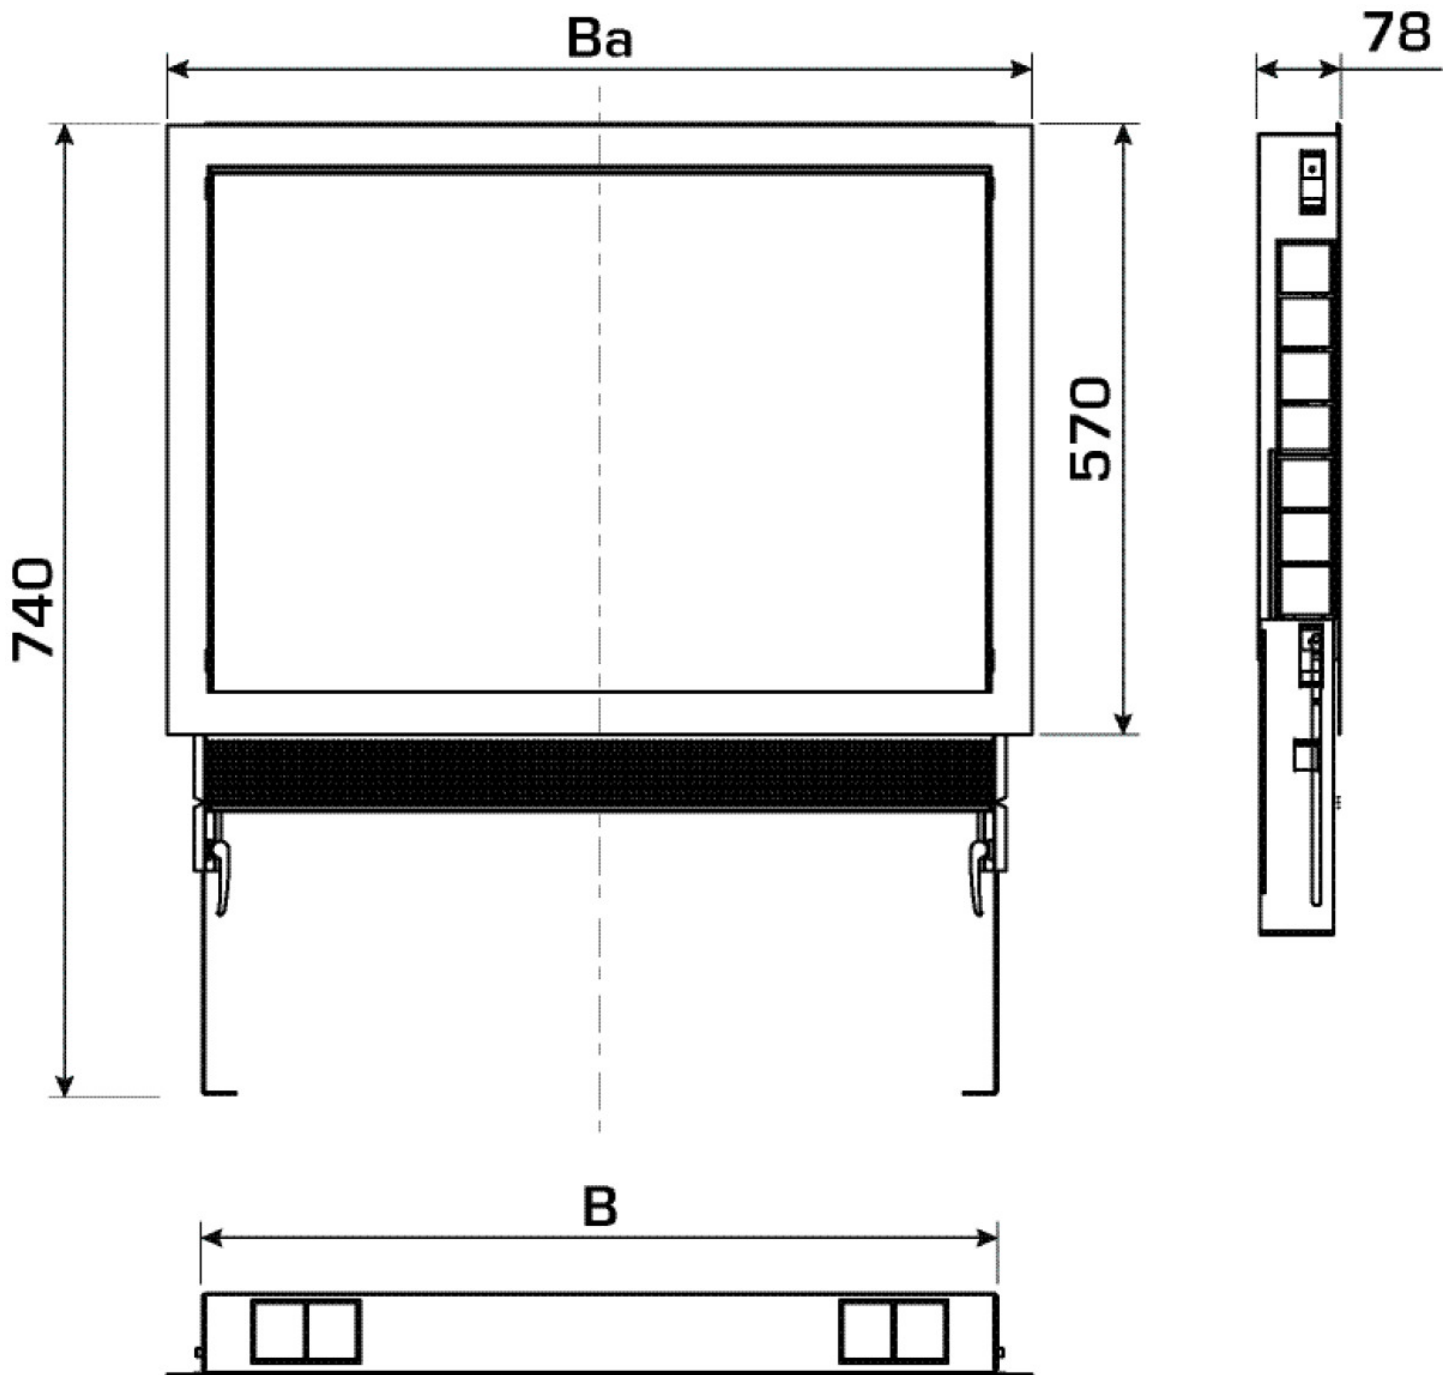

## Artikelinformationen

**Farbe** 9010

## Produktinformation

**VPE1** 1,00 KT1

**Gewicht** 4,340 KGM

**Text** KELOX Verteilerschrank Aufsatzrahmen

**INTRNR** 84818099

**Code** KM576AR

| Art. Nr | Bezeichnung | t mm |
|---------|-------------|------|
| 9003210 | 1-4 L:550   | 70   |