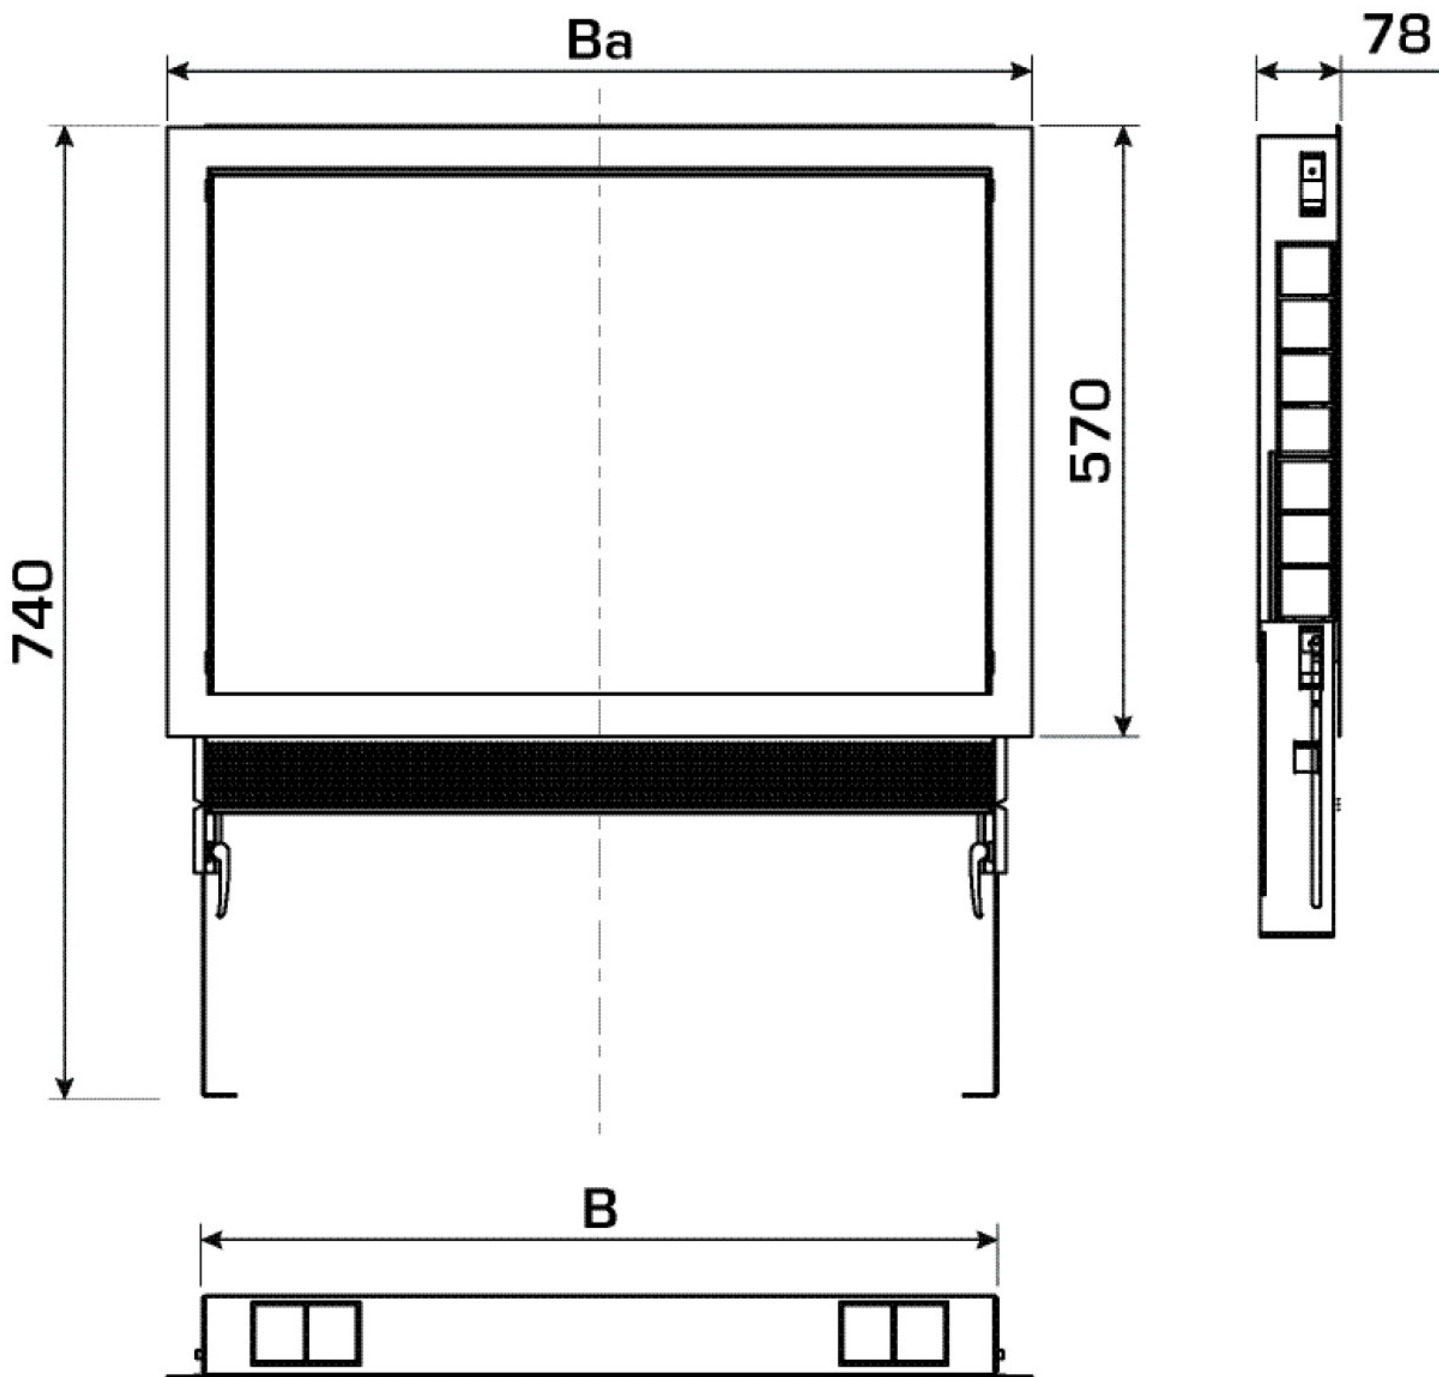

## Artikelinformationen

**Farbe** 9010

## Produktinformation

**VPE1** 1,00 KT1

**Gewicht** 5,040 KGM

**Text** KELOX Verteilerschrank Aufsatzrahmen

**INTRNR** 84818099

**Code** KM576AR

Art. Nr	Bezeichnung	t mm
9003410	9-12 L:1070	70