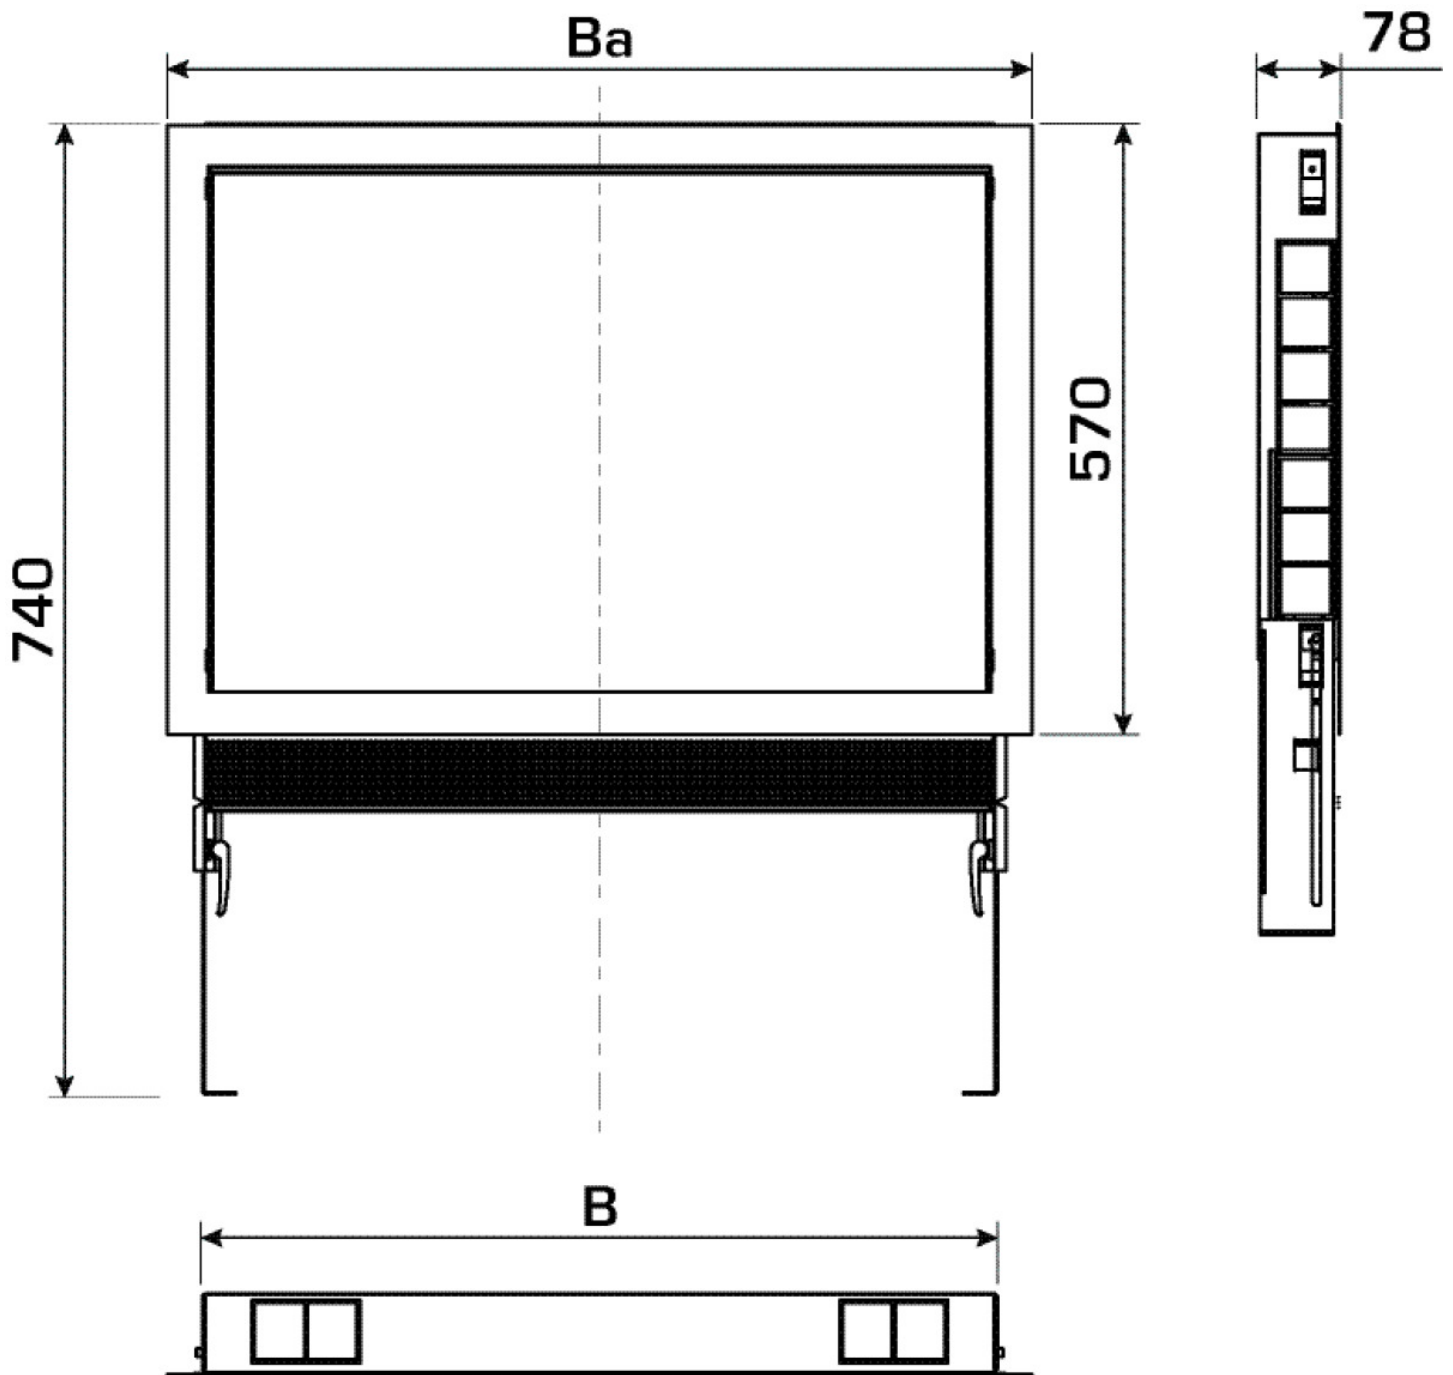

## Artikelinformationen

**Farbe** 9010

## Produktinformation

**VPE1** 1,00 KT1

**Gewicht** 0,900 KGM

**Text** KELOX Verteilerschrank Sichtblende für Putzleiste

**INTRNR** 84818099

**Code** KM576SB

Art. Nr	Bezeichnung
9003120	1-2/70