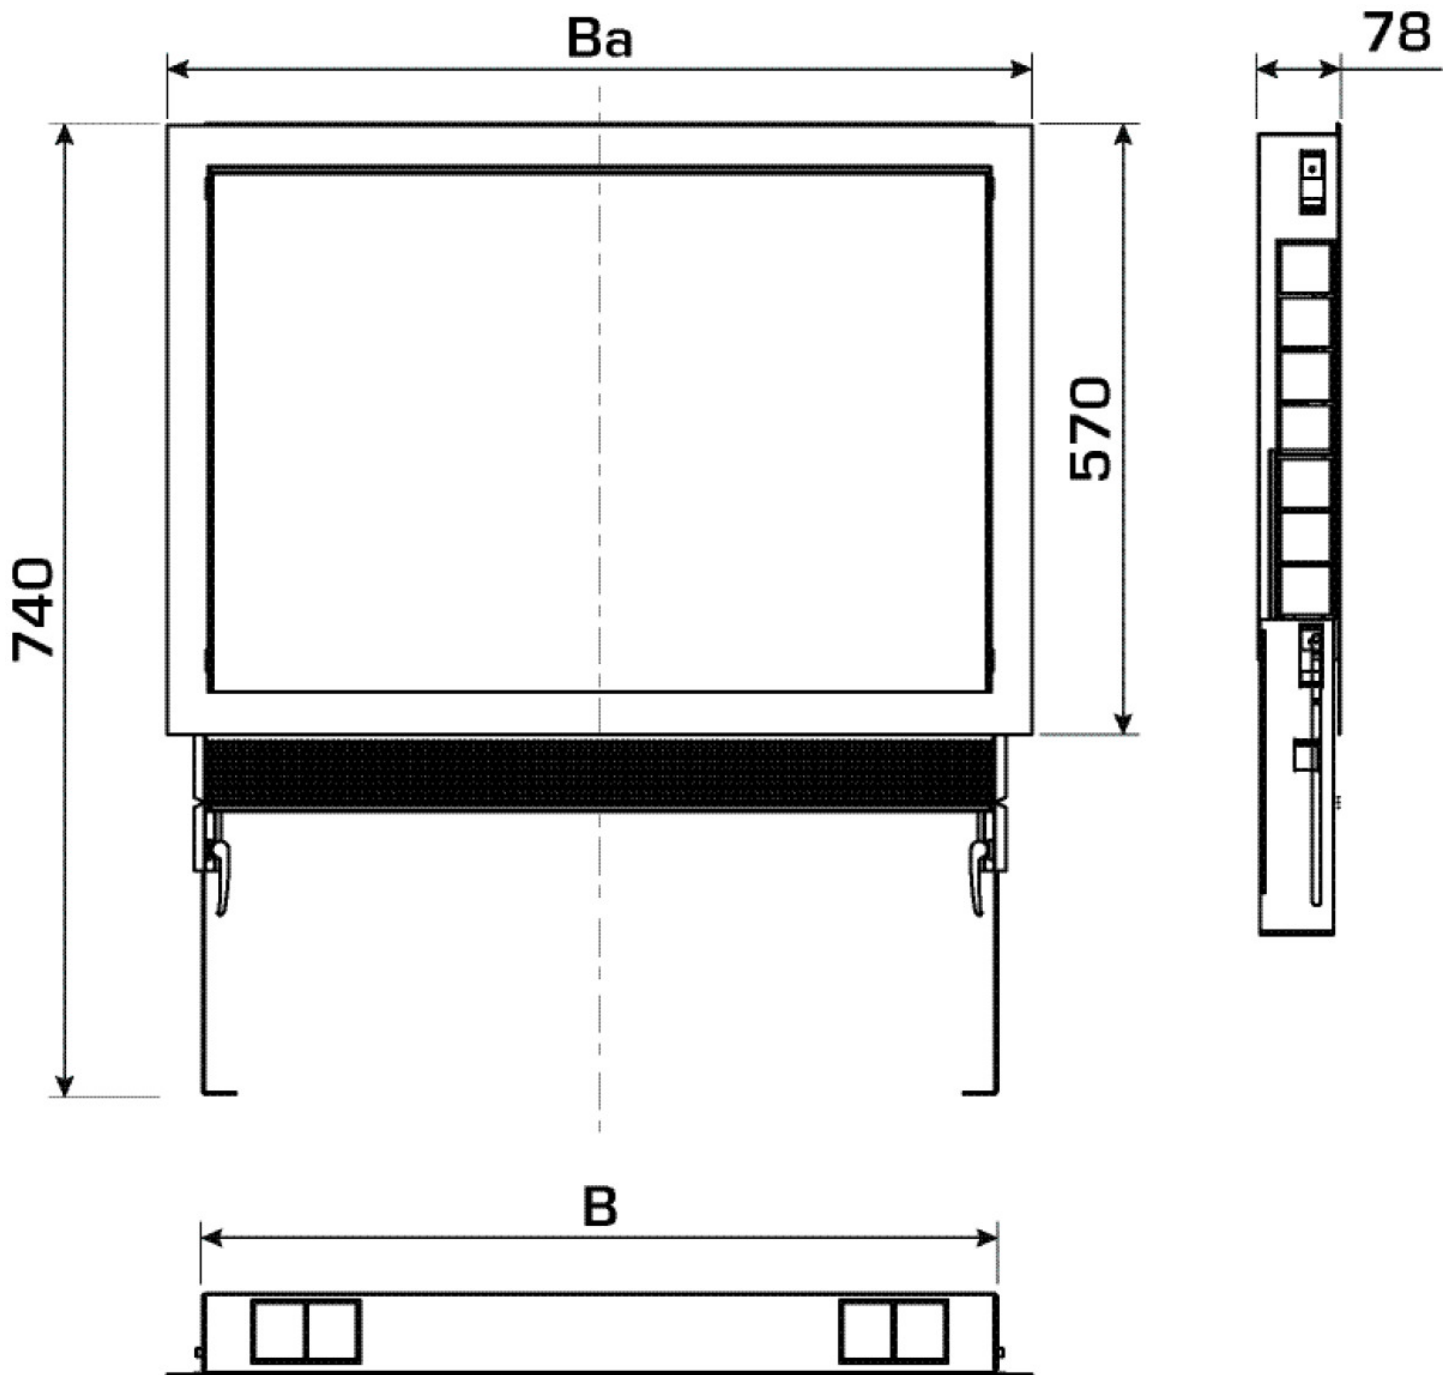

Art. Nr	Bezeichnung
9003120	1-2/70