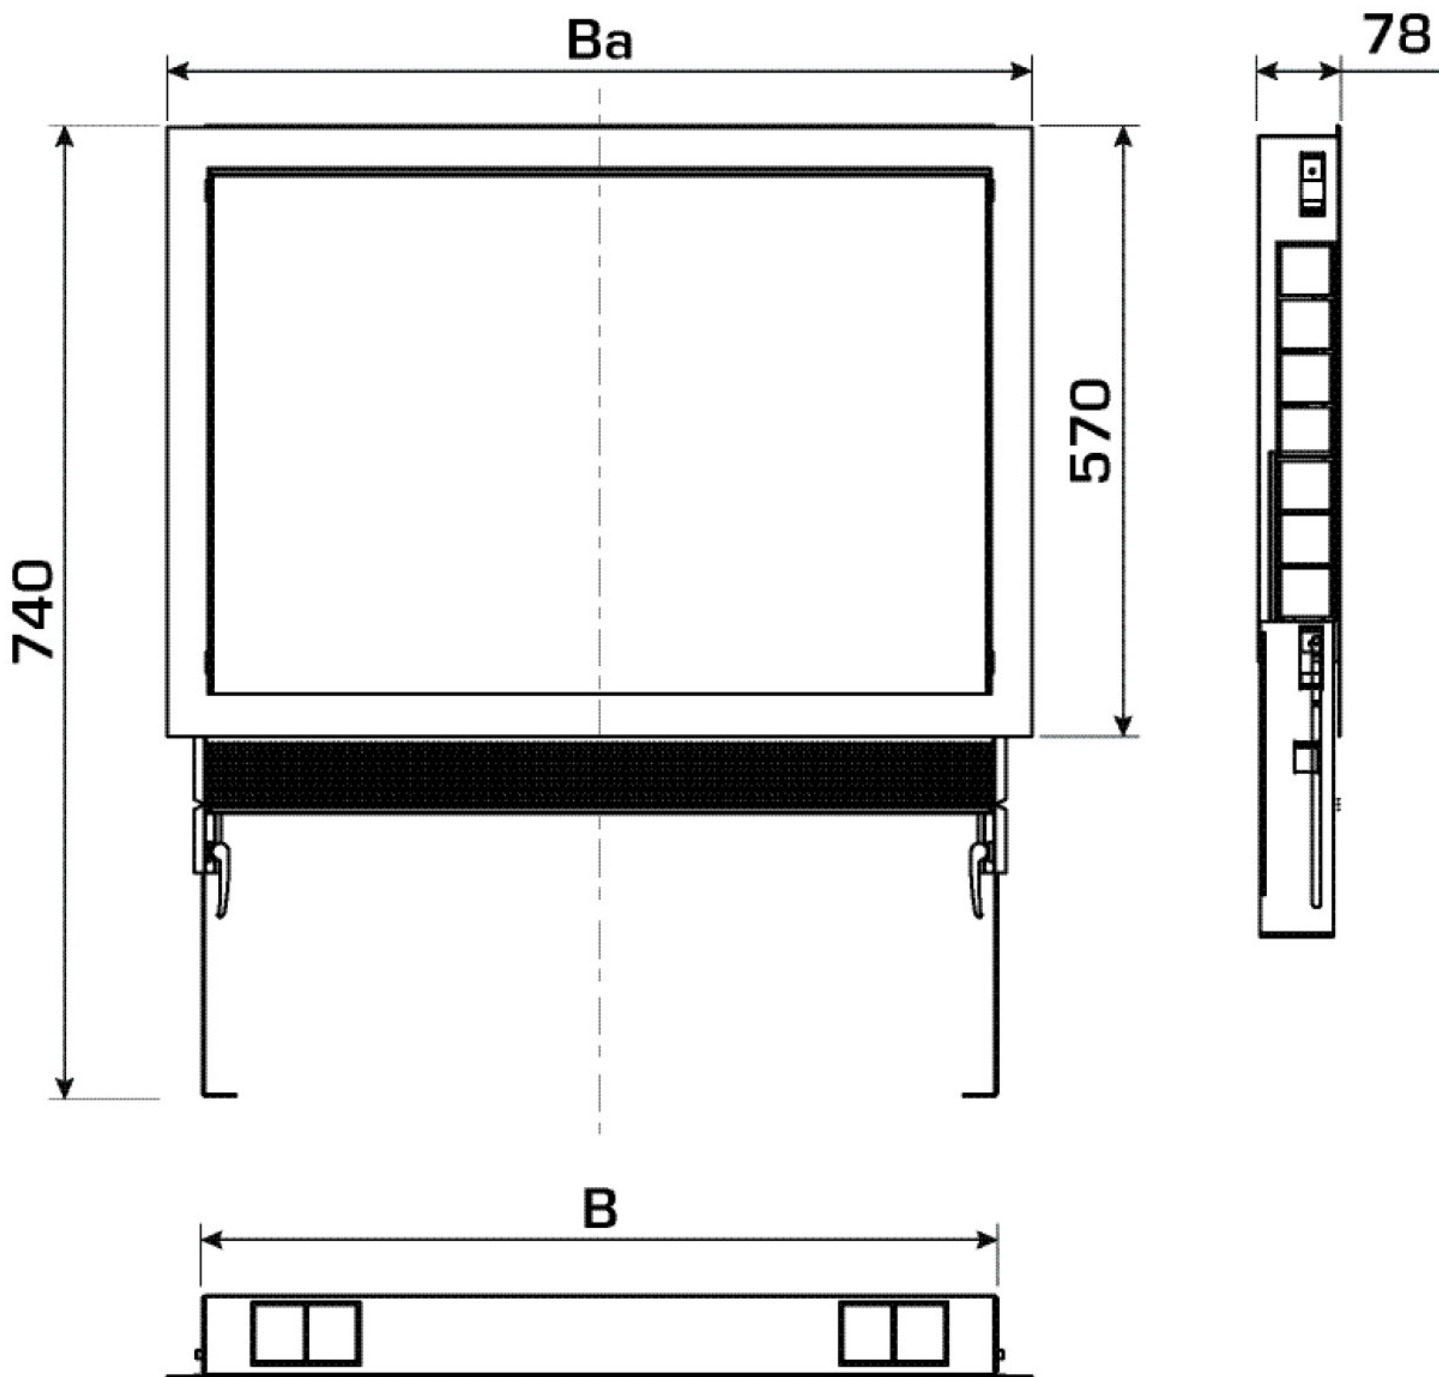

## Artikelinformationen

**Farbe** 9010

## Produktinformation

**VPE1** 1,00 KT1

**Gewicht** 1,100 KGM

**Text** KELOX Verteilerschrank Sichtblende für Putzleiste

**INTRNR** 84818099

**Code** KM576SB

Art. Nr	Bezeichnung
9003220	1-4/70