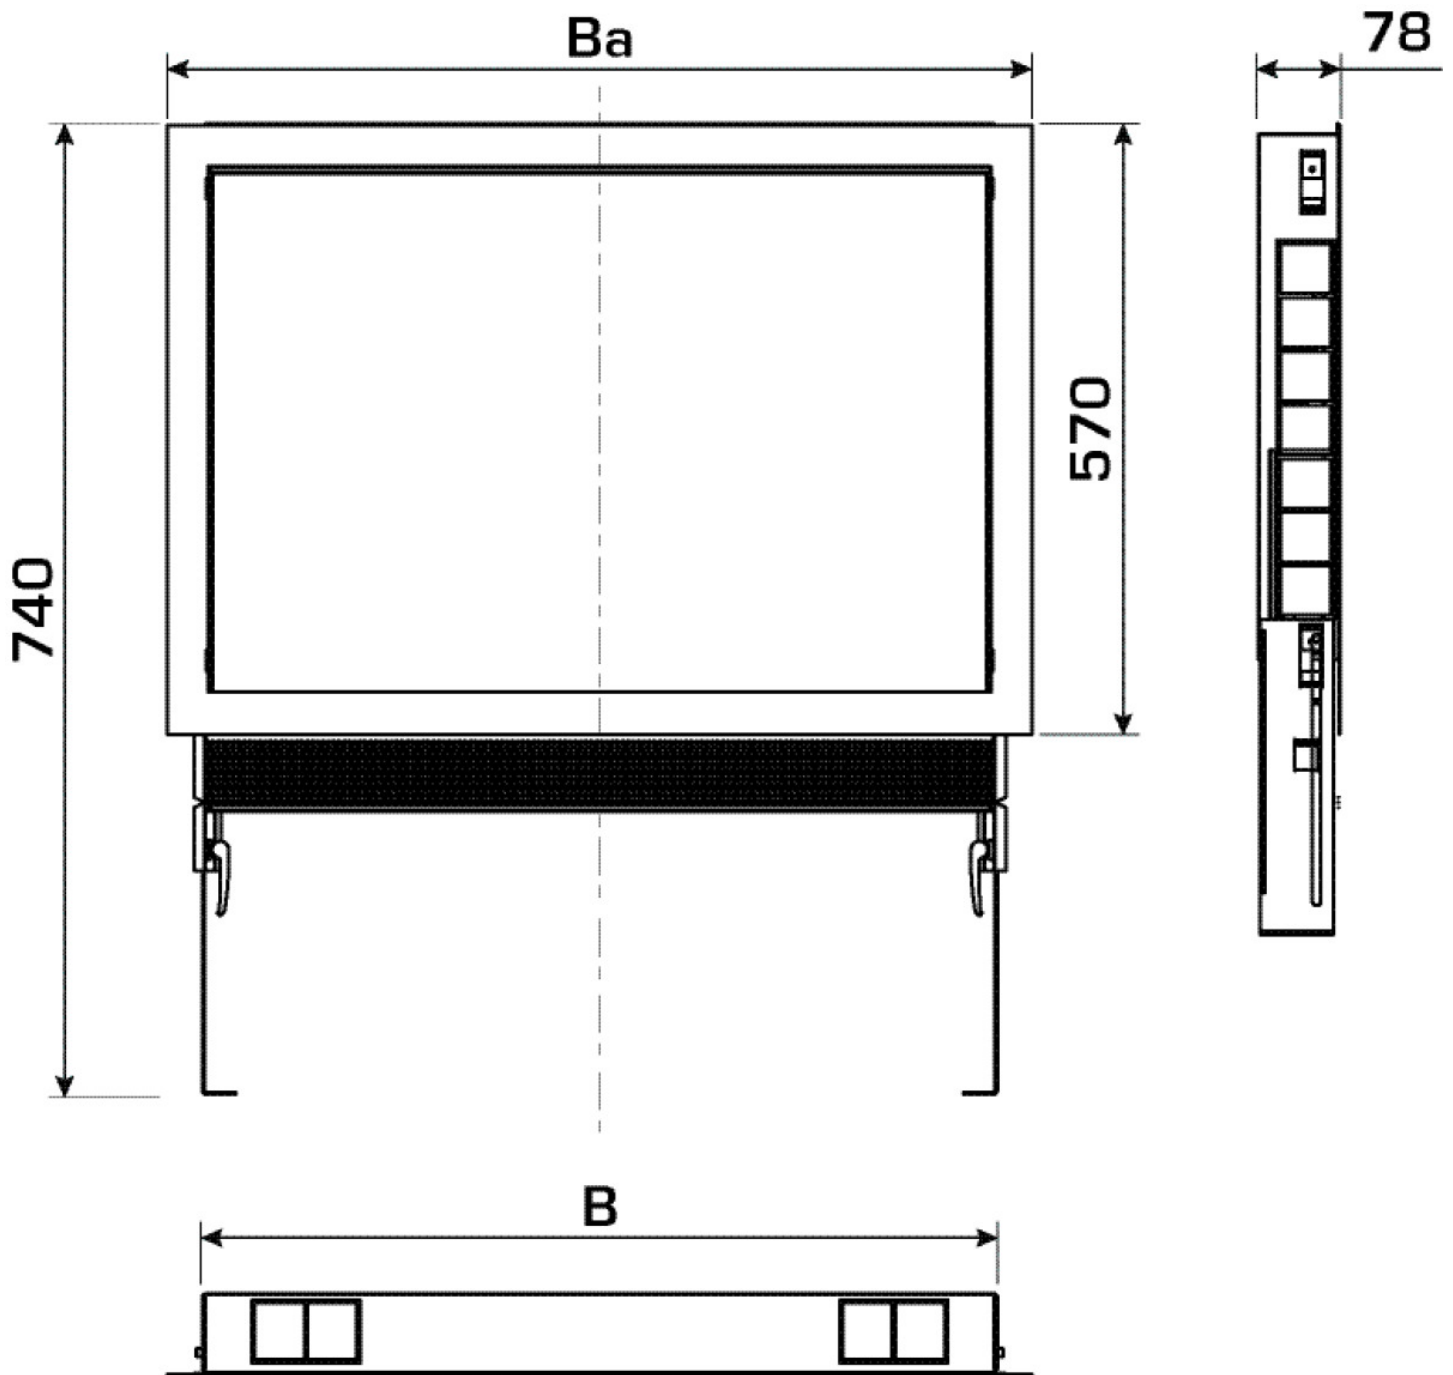

KELOX^{FB}

KM576SB KELOX Verteilerschrank Sichtblende für Putzleiste 1-4/70

9003220

Anwendungsbereiche

Optionale Sichtblende in weiß für KM576 KELOX Verteilerschrank mit Metalldeckel als nachträglicher Ersatz für die Putzblende, Höhe 85mm

Spezifikationen

Artikelinformationen

Farbe 9010

Produktinformation

VPE1 1,00 KT1

Gewicht 1,100 KGM

Text KELOX Verteilerschrank Sichtblende für Putzleiste

INTRNR 84818099

Code KM576SB

Art. Nr	Bezeichnung
9003220	1-4/70