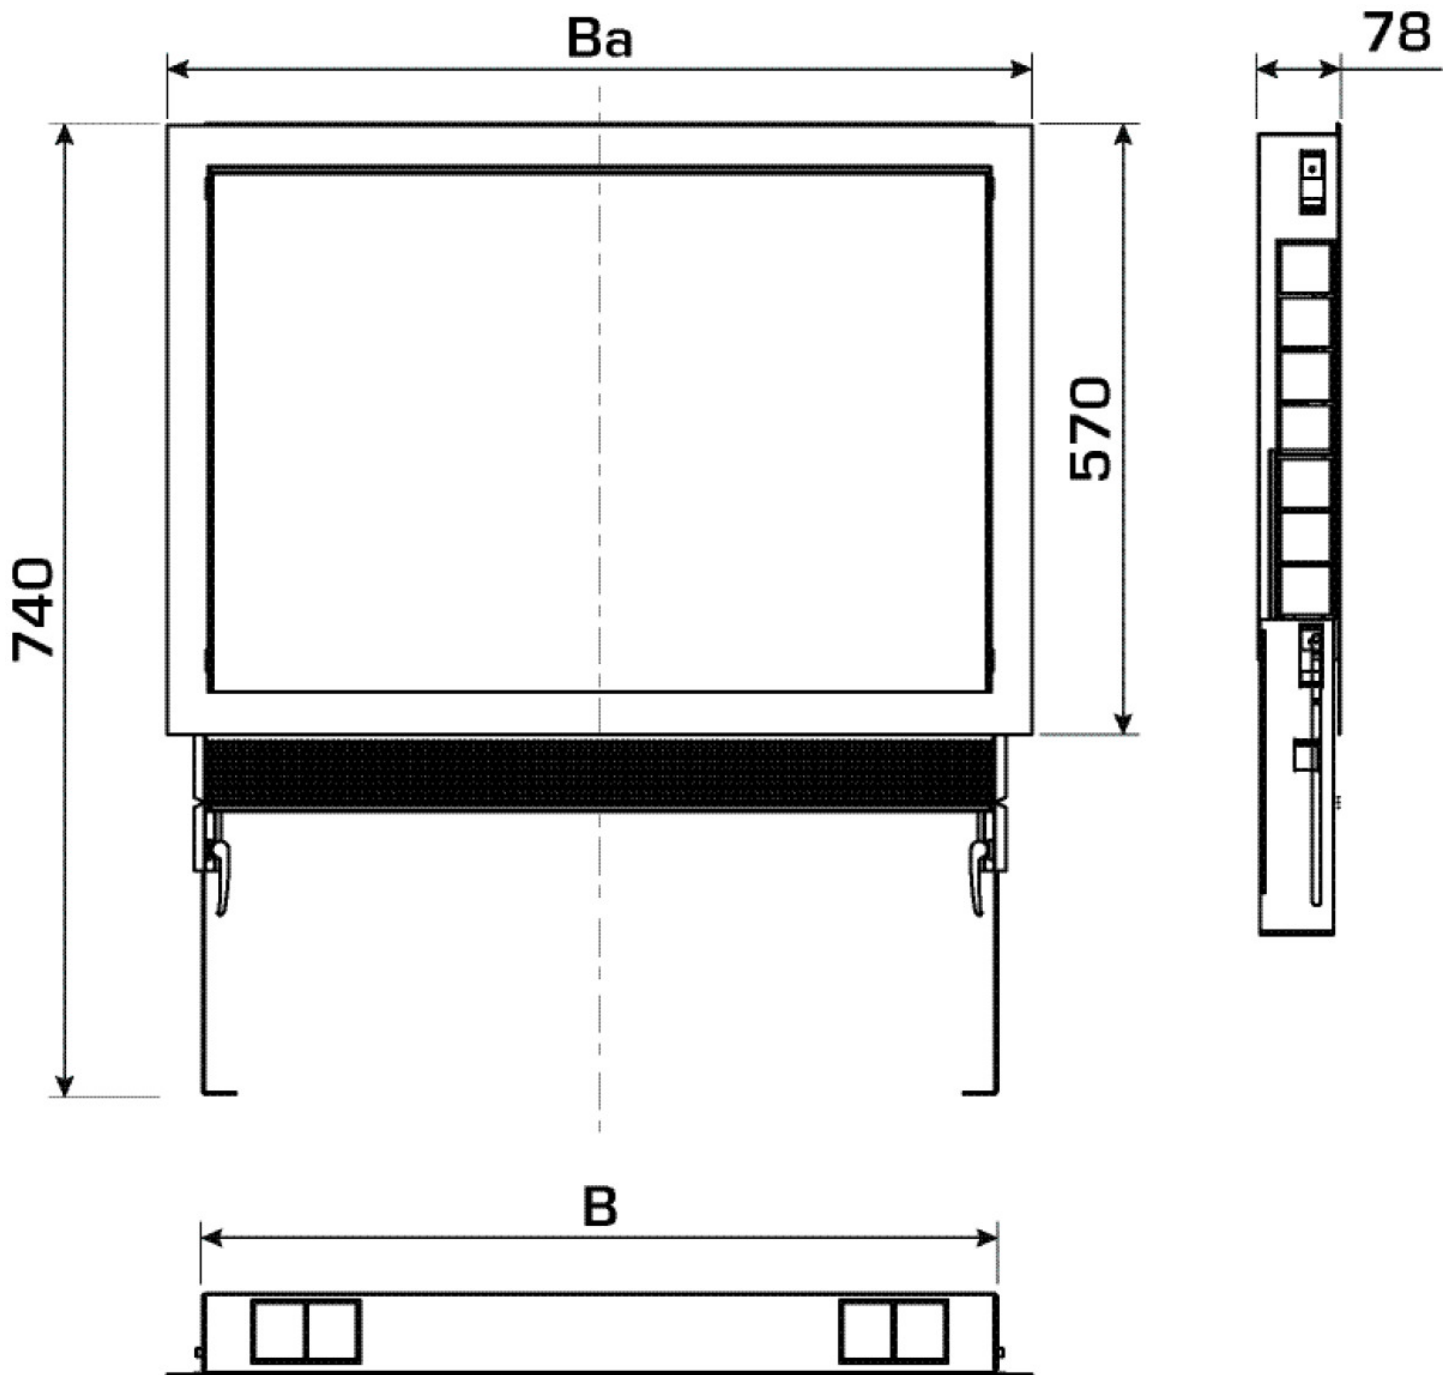

KELOX^{FB}

KM576SB KELOX Verteilerschrank Sichtblende für Putzleiste 5-8/70

9003320

Anwendungsbereiche

Optionale Sichtblende in weiß für KM576 KELOX Verteilerschrank mit Metalldeckel als nachträglicher Ersatz für die Putzblende, Höhe 85mm

Spezifikationen

Artikelinformationen

Farbe 9010

Produktinformation

VPE1 1,00 KT1

Gewicht 1,400 KGM

Text KELOX Verteilerschrank Sichtblende für Putzleiste

INTRNR 84818099

Code KM576SB

Art. Nr	Bezeichnung
9003320	5-8/70