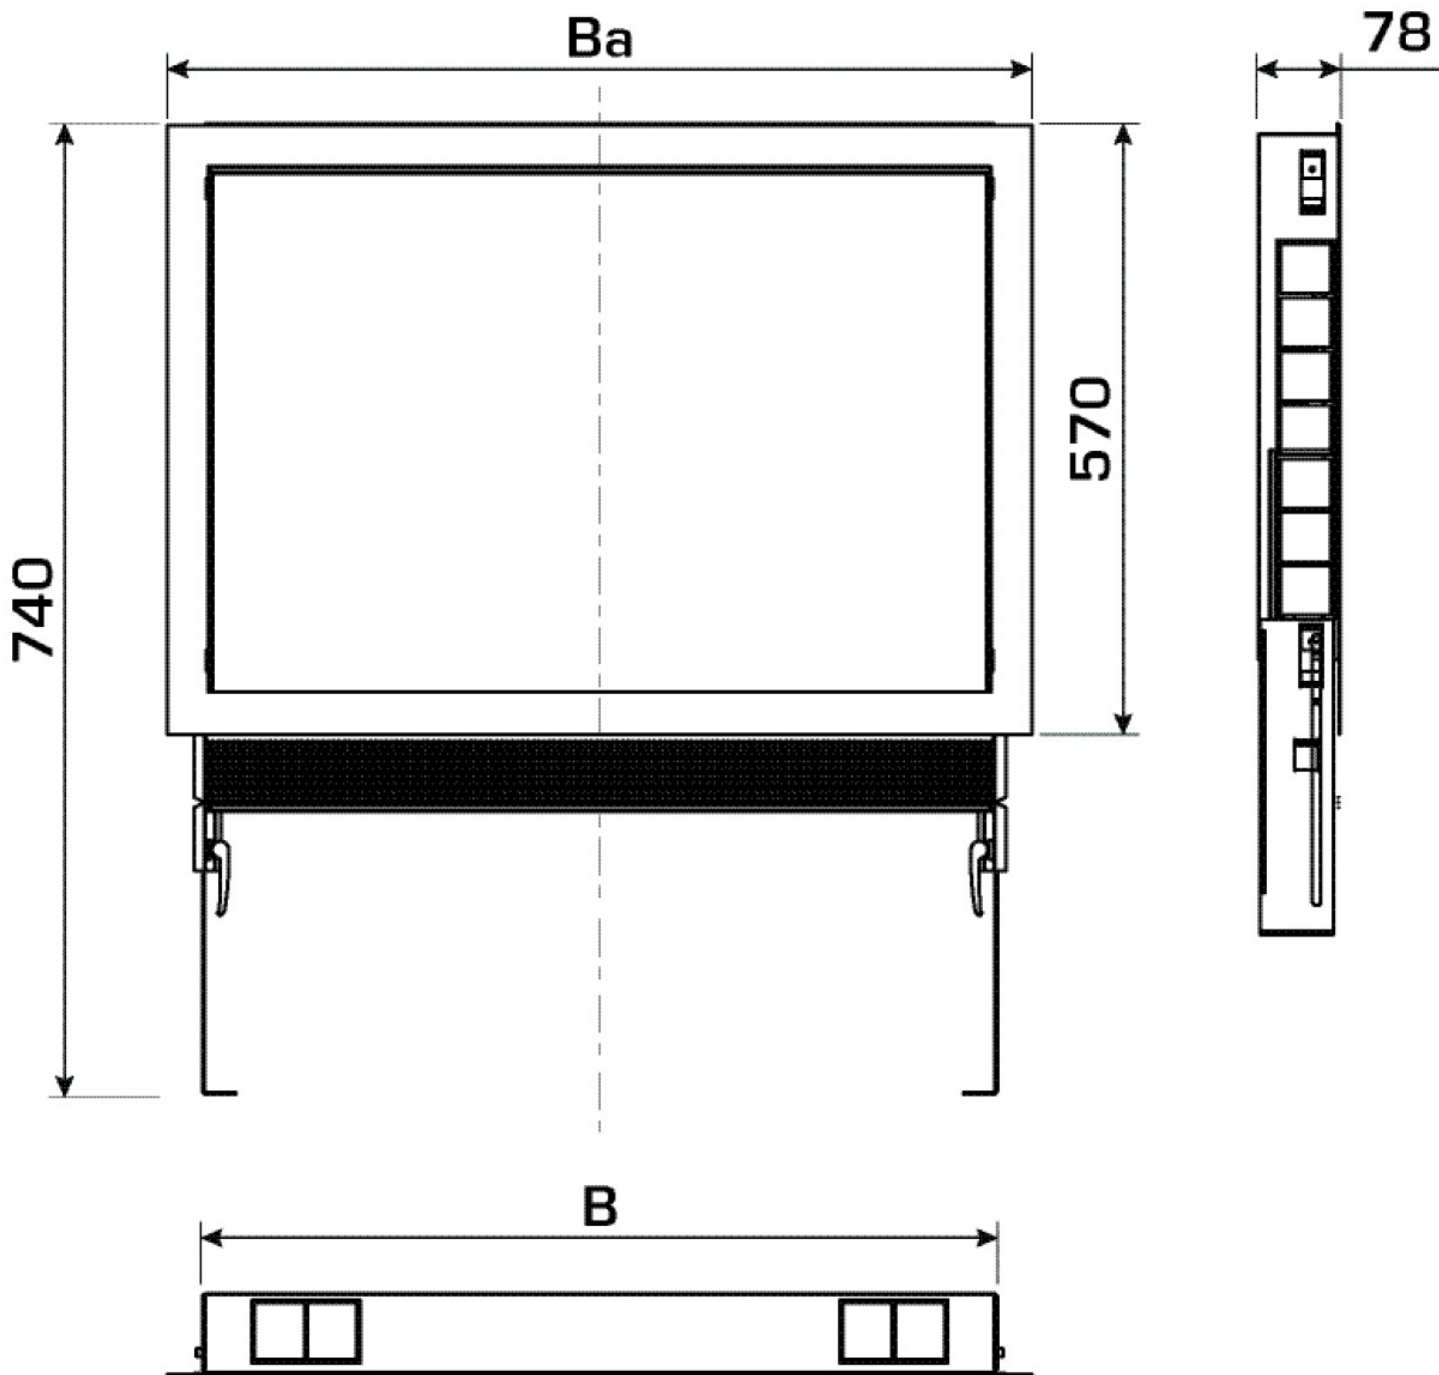

KELOX_{FB}

KM576SB KELOX Verteilerschrank Sichtblende für Putzleiste 13-15/70

9003520

Anwendungsbereiche

Optionale Sichtblende in weiß für KM576 KELOX Verteilerschrank mit Metalldeckel als nachträglicher Ersatz für die Putzblende, Höhe 85mm

Spezifikationen

Artikelinformationen

Farbe 9010

Produktinformation

VPE1 1,00 KT1

Gewicht 2,300 KGM

Text KELOX Verteilerschrank Sichtblende für Putzleiste

INTRNR 84818099

Code KM576SB

Art. Nr	Bezeichnung
9003520	13-15/70