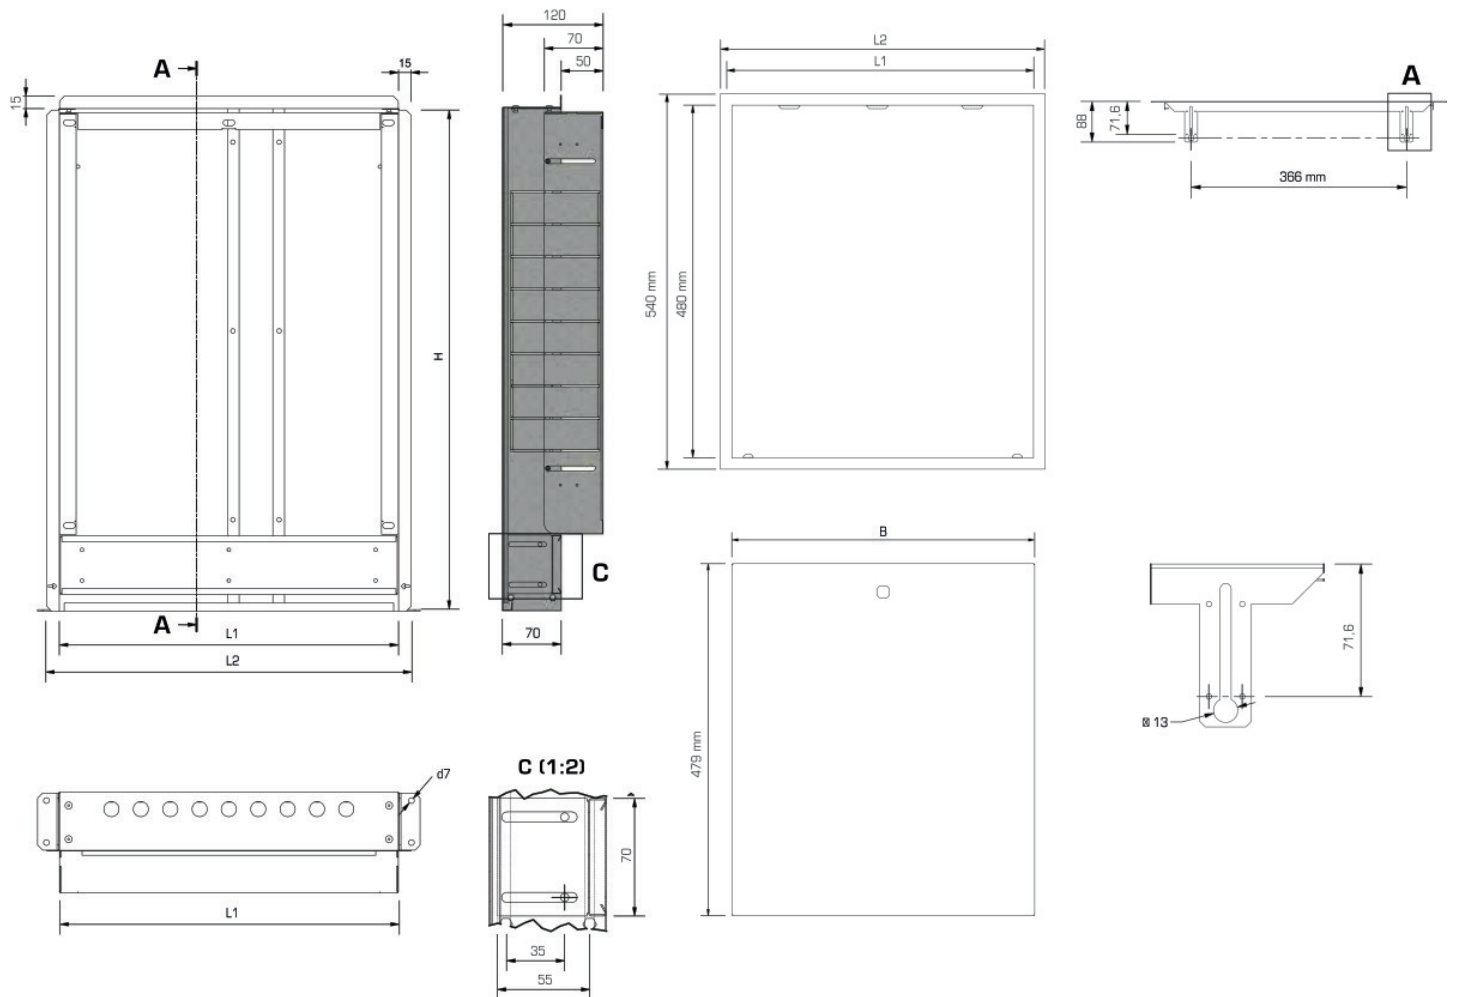

Schranktiefe: 70 - 120mm

Einbauhöhe: 600mm ab dem fertigen Fußboden

KE KELIT GmbH

A 4020 Linz, Ignaz-Mayer-Straße 17, Austria, Europe

TELEFON +43 (0) 50 779 **E-MAIL** office@kekelit.com

www.kekelit.com

Spezifikationen

Artikelinformationen

Farbe 9010

Produktinformation

VPE1 1,00 KT1

Gewicht 6,000 KGM

Text KELOX UP-Verteilerschrank mit Metalldeckel

INTRNR 84818099

Code KM577

Art. Nr	Bezeichnung	t mm
9001530	1-2 L: 400mm SET	120