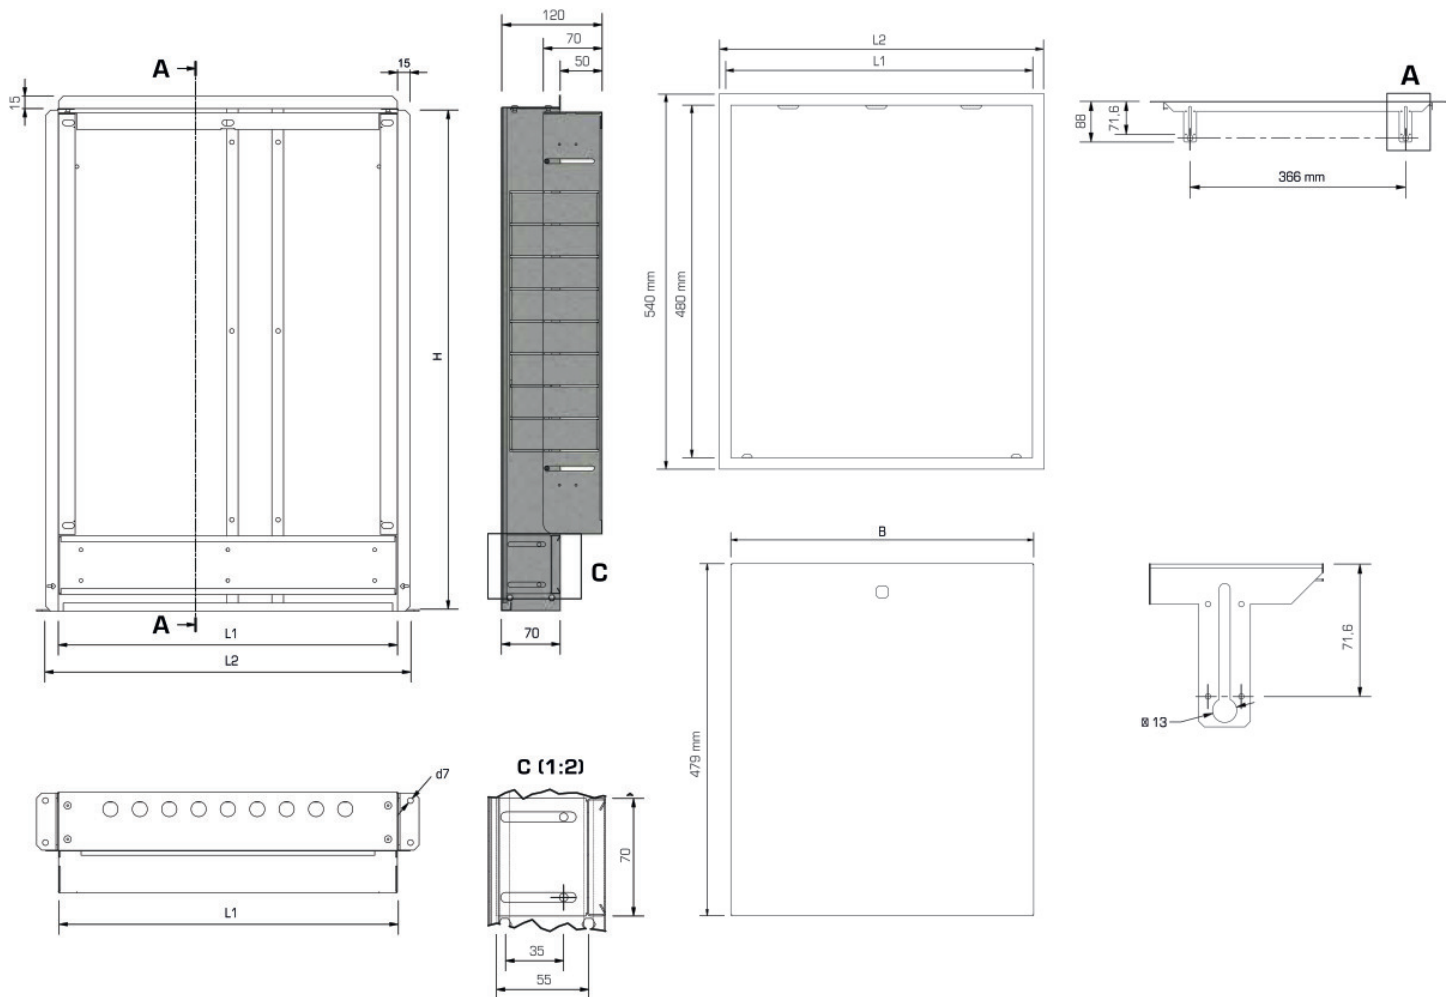

Schranktiefe: 70 - 120mm

Einbauhöhe: 600mm ab dem fertigen Fußboden

KE KELIT GmbH

A 4020 Linz, Ignaz-Mayer-Straße 17, Austria, Europe

TELEFON +43 (0) 50 779 **E-MAIL** office@kekelit.com

www.kekelit.com

Spezifikationen

Artikelinformationen

Farbe 9010

Produktinformation

VPE1 1,00 KT1

Gewicht 10,500 KGM

Text KELOX UP-Verteilerschrank mit Metalldeckel

INTRNR 84818099

Code KM577

Art. Nr	Bezeichnung	t mm
9001730	7-9 L: 800mm SET	120