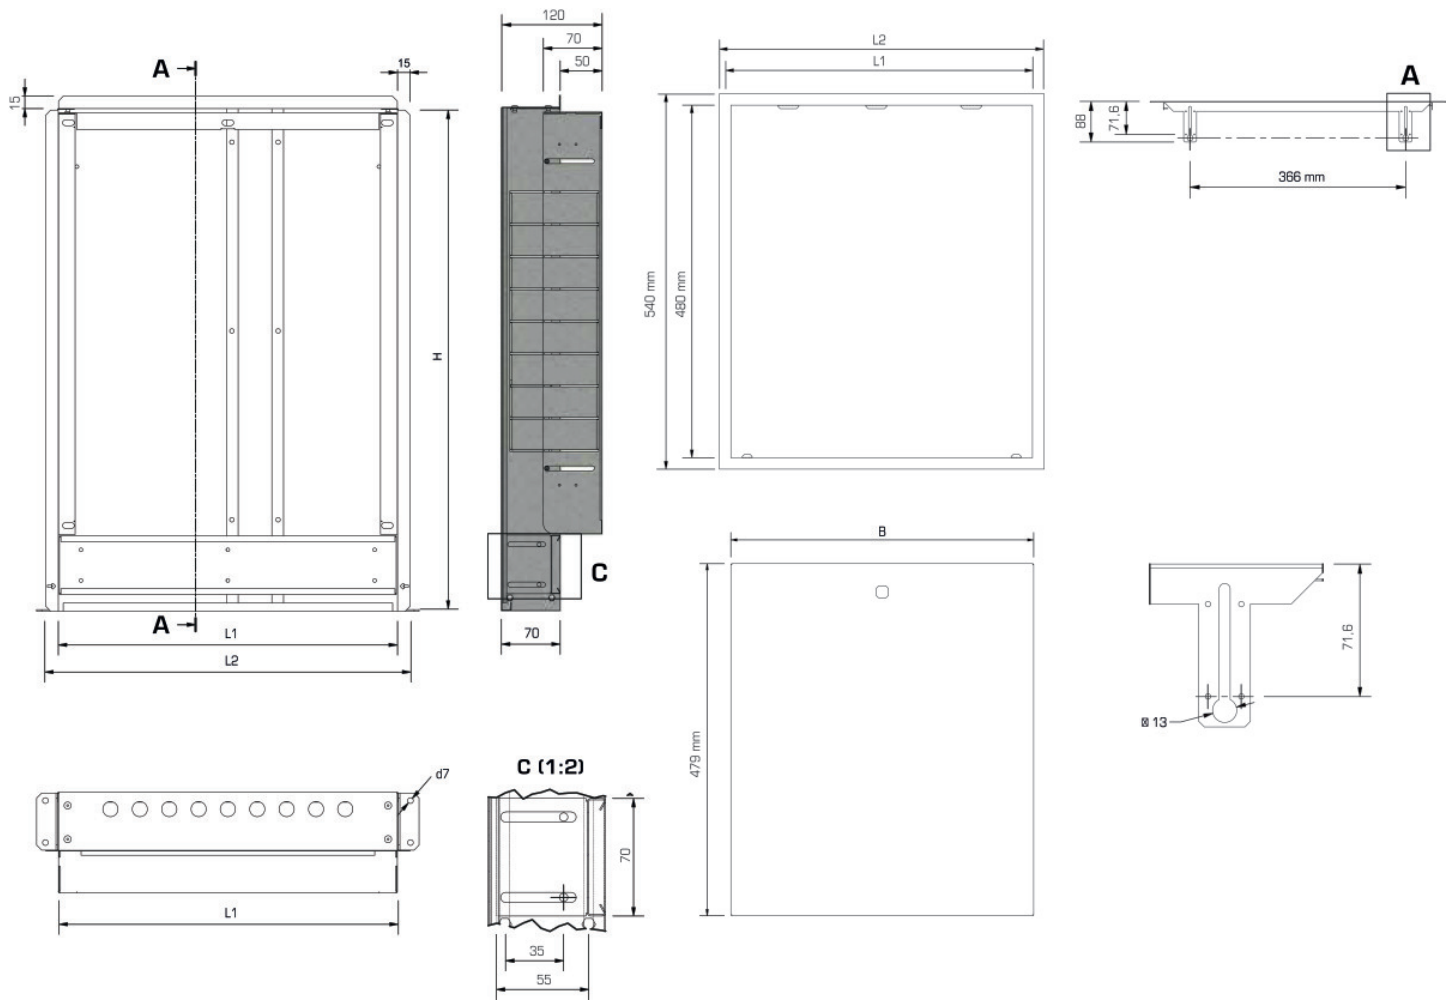

Schranktiefe: 70 - 120mm

Einbauhöhe: 600mm ab dem fertigen Fußboden

KE KELIT GmbH

A 4020 Linz, Ignaz-Mayer-Straße 17, Austria, Europe

TELEFON +43 (0) 50 779 **E-MAIL** office@kekelit.com

www.kekelit.com

Spezifikationen

Artikelinformationen

Farbe 9010

Produktinformation

VPE1 1,00 KT1

Gewicht 12,700 KGM

Text KELOX UP-Verteilerschrank mit Metalldeckel

INTRNR 84818099

Code KM577

Art. Nr	Bezeichnung	t mm
9001830	10-13 L: 1000mm SET	120