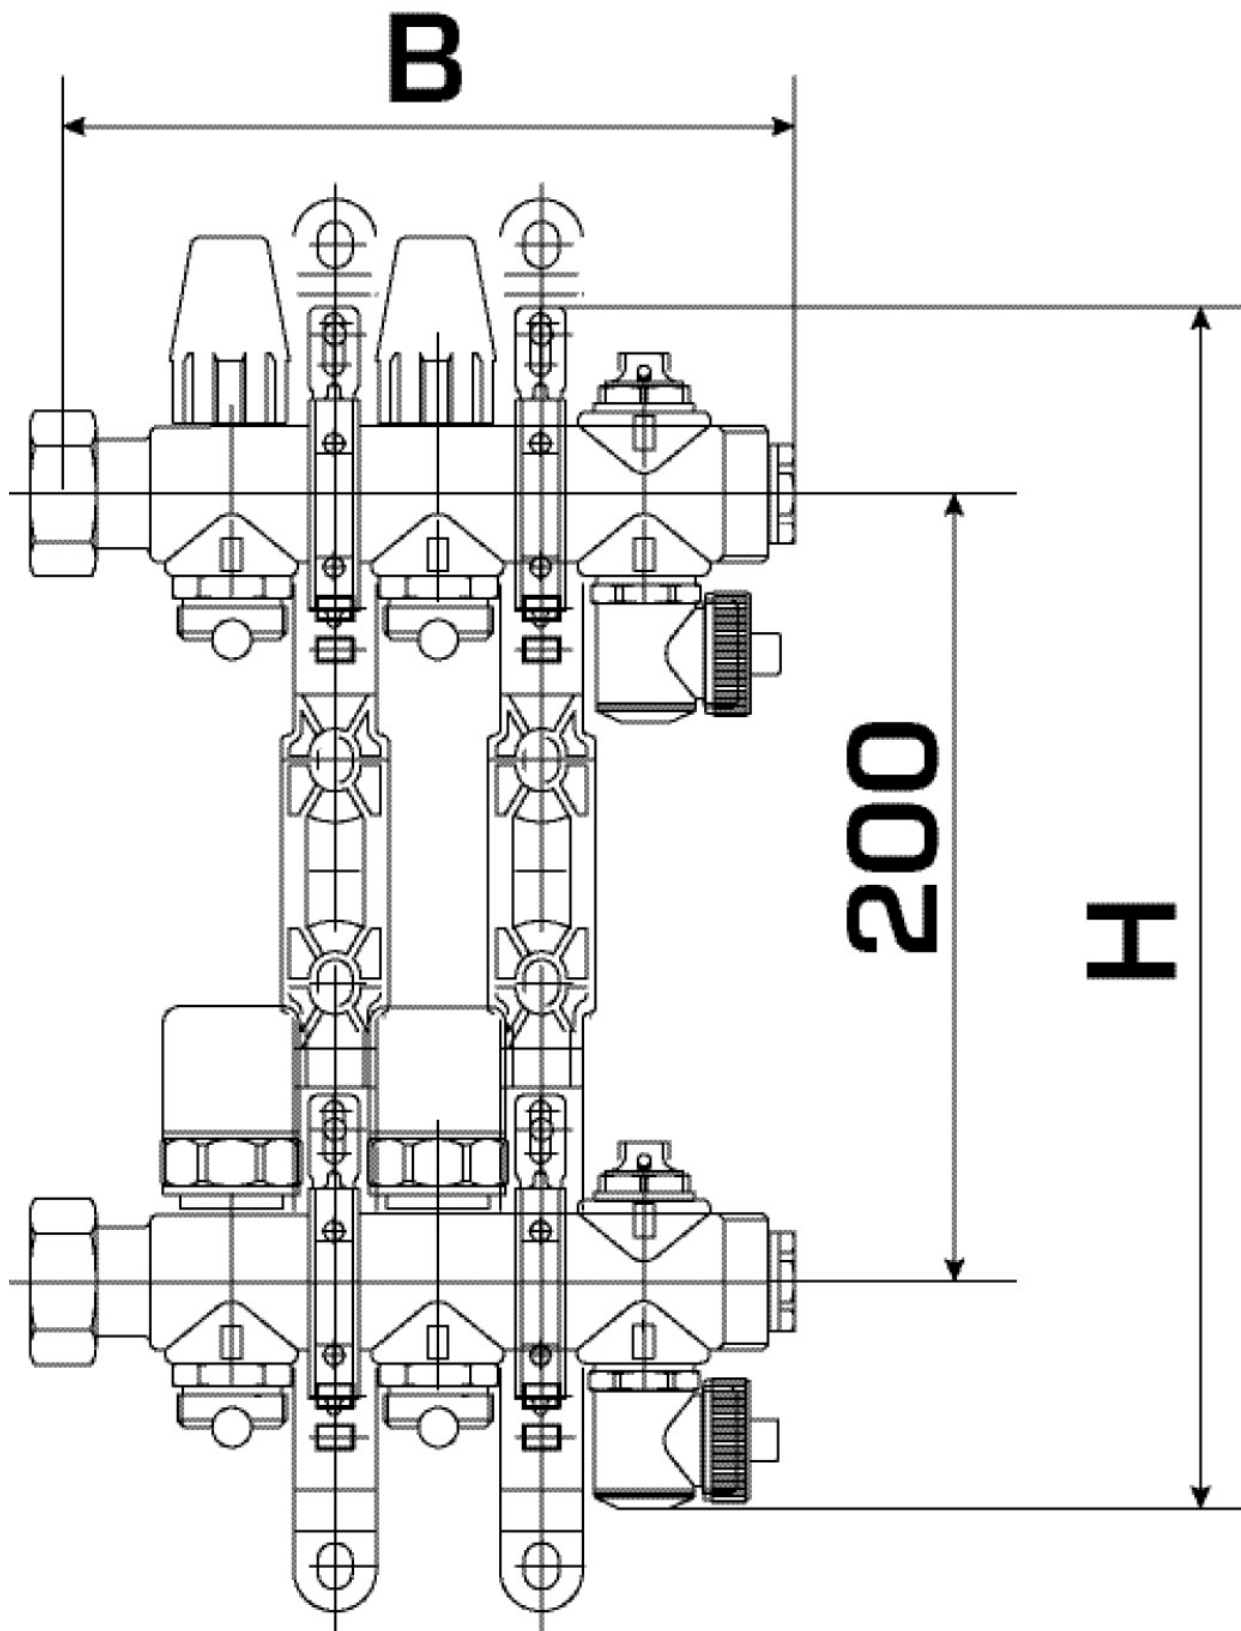

KELOX_{FB}

KM590E KELOX FB Verteiler Schlüssel-VL

7902119

Anwendungsbereiche

Vor- und Rücklaufbalken mit Heizkreisabgängen 3/4" Eurokonus AG, mit Entlüftung am höchsten Punkt und Entleerung, Verteilerenden verschlossen, Anschlüsse mit angeformter Überwurfmutter 1" flach dichtend, Verteilerenden mit 1" AG, zum Zusammenschrauben einzelner Verteilerbalken ohne zusätzliche Verbindungsformstücke, am VL Doppelspindelventil voreinstellbar, Oberteile passend für KM596 KELOX-Thermikmotor, am RL Wassermengenmesser (0,5-2,5 l/min), Messing porenfrei metallisiert, inkl. beschriftbarer Schilder für jeden Heizkreis und schallgedämmten Metallkonsolen Erweiterungsmodule (1 Kreis) ohne Entleerung, Entlüftung und Metallkonsole

Einsatzbereich: t_{max.} 80°C/6 bar

ACHTUNG: OHNE KM220 Euroverschraubung!

Spezifikationen

Produktinformation

VPE1	1,00 STK
Gewicht	0,002 KGM
Text	KELOX FB Verteiler
INTRNR	84818099
Code	KM590E

Art. Nr	Bezeichnung
7902119	Schlüssel-VL