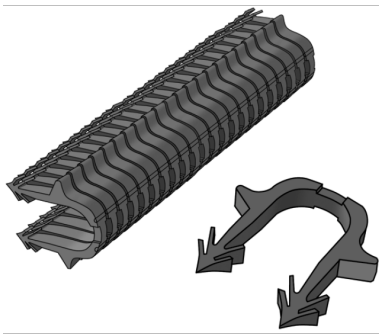

KELOX_{FB}

KM611 KELOX FB Tackernadel 40mm

1008040

Anwendungsbereiche

Zum Niedertackern der KELOX FB- und ULTRA PE-RT Rohre d16 und 20mm auf der KM635S Tackerplatte und KM638 Hohlkammerplatte mittels KELIT Tacker:

WZ945 : KM611 40mm

WZ945A : KM611 50mm

Magaziniert zu je 25 Stk., aus Kunststoff

Bedarf: ca. 2-3 Stk/lfm Rohr

Farbe: schwarz

Spezifikationen

Produktinformation	
VPE1	1000,00 KT1
VPE2	180000,00 PAL
Gewicht	0,002 KGM
Text	KELOX FB Tackernadel
INTRNR	39174000
Code	KM611

Art. Nr	Bezeichnung
1008040	40mm