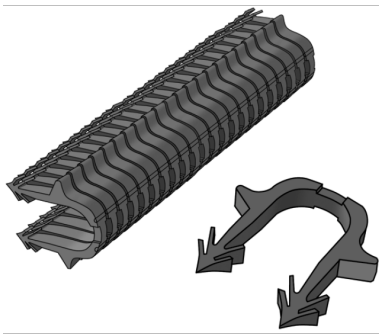

KELOX_{FB}

KM611 KELOX FB Tackernadel 50mm

1008050

Anwendungsbereiche

Zum Niedertackern der KELOX FB- und ULTRA PE-RT Rohre d16 und 20mm auf der KM635S Tackerplatte und KM638 Hohlkammerplatte mittels KELIT Tacker:

WZ945 : KM611 40mm

WZ945A : KM611 50mm

Magaziniert zu je 25 Stk., aus Kunststoff

Bedarf: ca. 2-3 Stk/lfm Rohr

Farbe: schwarz

Spezifikationen

Produktinformation

VPE1	250,00 KT1
Gewicht	0,002 KGM
Text	KELOX FB Tackernadel
INTRNR	39174000
Code	KM611

Art. Nr	Bezeichnung
1008050	50mm