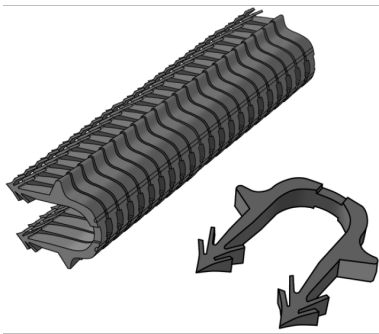

KELOX_{FB}

KM611 KELOX FB Tackernadel 50mm

1008050

Anwendungsbereiche

Zum Niedertackern der KELOX FB- und ULTRA PE-RT Rohre d16 und 20mm auf der KM635S Tackerplatte und KM638 Hohlkammerplatte mittels KELIT Tacker:

WZ945 : KM611 40mm

WZ945A : KM611 50mm

Magaziniert zu je 25 Stk., aus Kunststoff

Bedarf: ca. 2-3 Stk/lfm Rohr

Farbe: schwarz

Spezifikationen

| Produktinformation | |
|--------------------|----------------------|
| VPE1 | 250,00 KT1 |
| Gewicht | 0,002 KGM |
| Text | KELOX FB Tackernadel |
| INTRNR | 39174000 |
| Code | KM611 |

| Art. Nr | Bezeichnung |
|---------|-------------|
| 1008050 | 50mm |