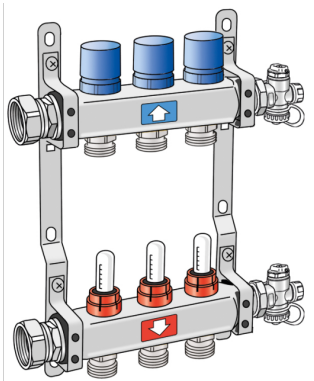

## KMU590E KELOX-ULTRAX FB Verteiler 12 L: 725mm

7912600

### Anwendungsbereiche

Edelstahl Vor- und Rücklaufbalken mit Heizkreisabgängen 3/4" Eurokonus AG, mit Entlüftung und Entleerung am Verteilerende, Anschlüsse mit eingeschraubter Überwurfmutter 1" flach dichtend. RL-Ventiloberteile passend für KM596 KELOX-Thermikmotor, VL-Wassermengensmesser von 0,5-5,0 l/min einstellbar, inkl. schallgedämmten Stahlkonsolen

Einsatzbereich: tmax. 70°C/6 bar

**ACHTUNG: OHNE KM220 Euroverschraubung!**