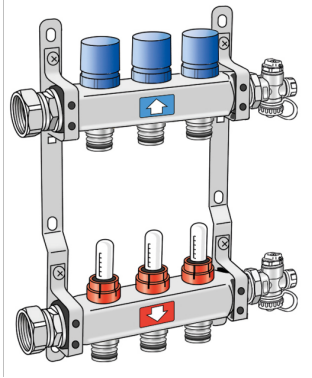

## KMP590E KELOX-PROTEC FB Edelstahl-Steckverteiler 5 L: 375mm

73171050

### Anwendungsbereiche

Edelstahl Vor- und Rücklaufbalken mit steckbaren Heizkreisabgängen, mit Entlüftung und Entleerung am Verteilerende, Anschlüsse mit eingeschraubter Überwurfmutter 1" flach dichtend. RL-Ventiloberteile passend für KM596 KELOX-Thermikmotor, VL-Wassermengensmesser von 0,5-5,0 l/min einstellbar, inkl. schallgedämmten Stahlkonsolen  
Einsatzbereich: tmax. 70°C/6 bar

**ACHTUNG: OHNE KMP552 PROTEC Schnellsteckkupplung!**

## Produktinformation

VPE1	1,00 KT1
VPE2	98,00 PAL
Gewicht	3,260 KGM
Text	KELOX-PROTEC FB Edelstahl-Steckverteiler
INTRNR	84818099
Code	KMP590E

Art. Nr	Bezeichnung	t mm	t mm	h mm
73171050	5 L: 375mm	70	375	335