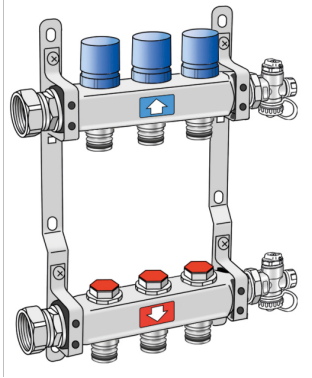

## KMP590Z KELOX-PROTEC FB Edelstahl-Steckverteiler-10bar 6 L: 425mm

73173060

### Anwendungsbereiche

Edelstahl Vor- und Rücklaufbalken mit steckbaren Heizkreisabgängen, mit Entlüftung und Entleerung am Verteilerende, Anschlüsse mit eingeschraubter Überwurfmutter 1" flach dichtend. RL-Ventiloberteile passend für KM596 KELOX-Thermikmotor, VL-Absperrventil, inkl. schallgedämmten Stahlkonsolen

Einsatzbereich: tmax. 70°C/10 bar

**ACHTUNG: OHNE KMP552 PROTEC Schnellsteckkupplung!**

## Produktinformation

VPE1	1,00 KT1
VPE2	77,00 PAL
Gewicht	3,660 KGM
Text	KELOX-PROTEC FB Edelstahl-Steckverteiler-10bar
INTRNR	84818099
Code	KMP590Z

Art. Nr	Bezeichnung	t mm	t mm	h mm
73173060	6 L: 425mm	80	425	305