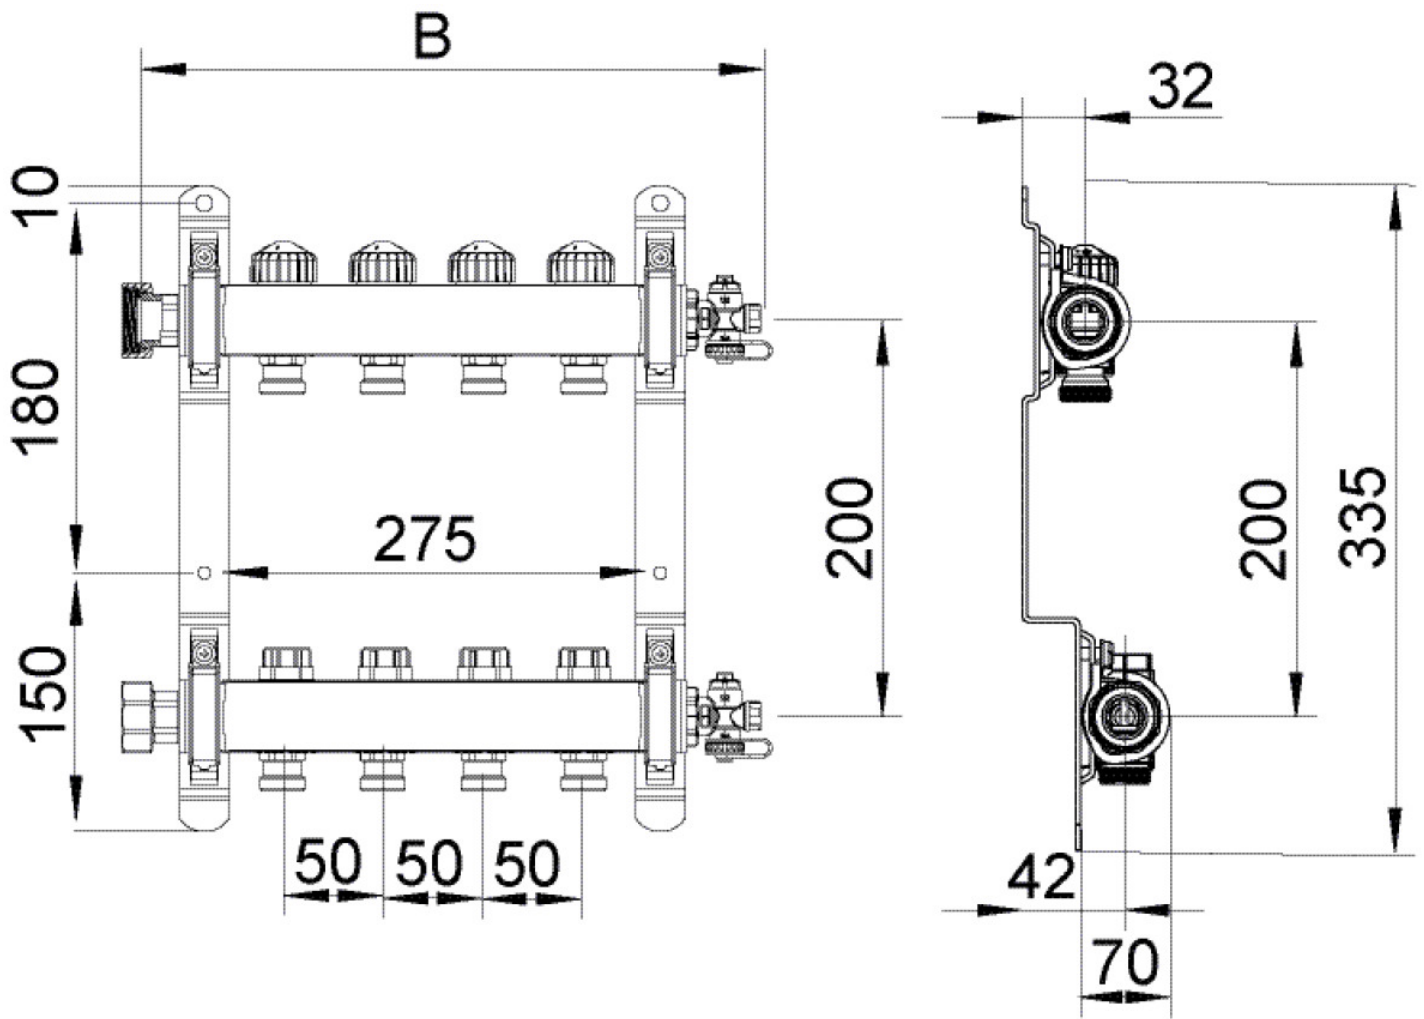

## KMP590Z KELOX-PROTEC FB Edelstahl-Steckverteiler-10bar 6 L: 425mm

73173060

## Produktinformation

VPE1	1,00 KT1
VPE2	77,00 PAL
Gewicht	3,660 KGM
Text	KELOX-PROTEC FB Edelstahl-Steckverteiler-10bar
INTRNR	84818099
Code	KMP590Z

Art. Nr	Bezeichnung	t mm	t mm	h mm
73173060	6 L: 425mm	80	425	305