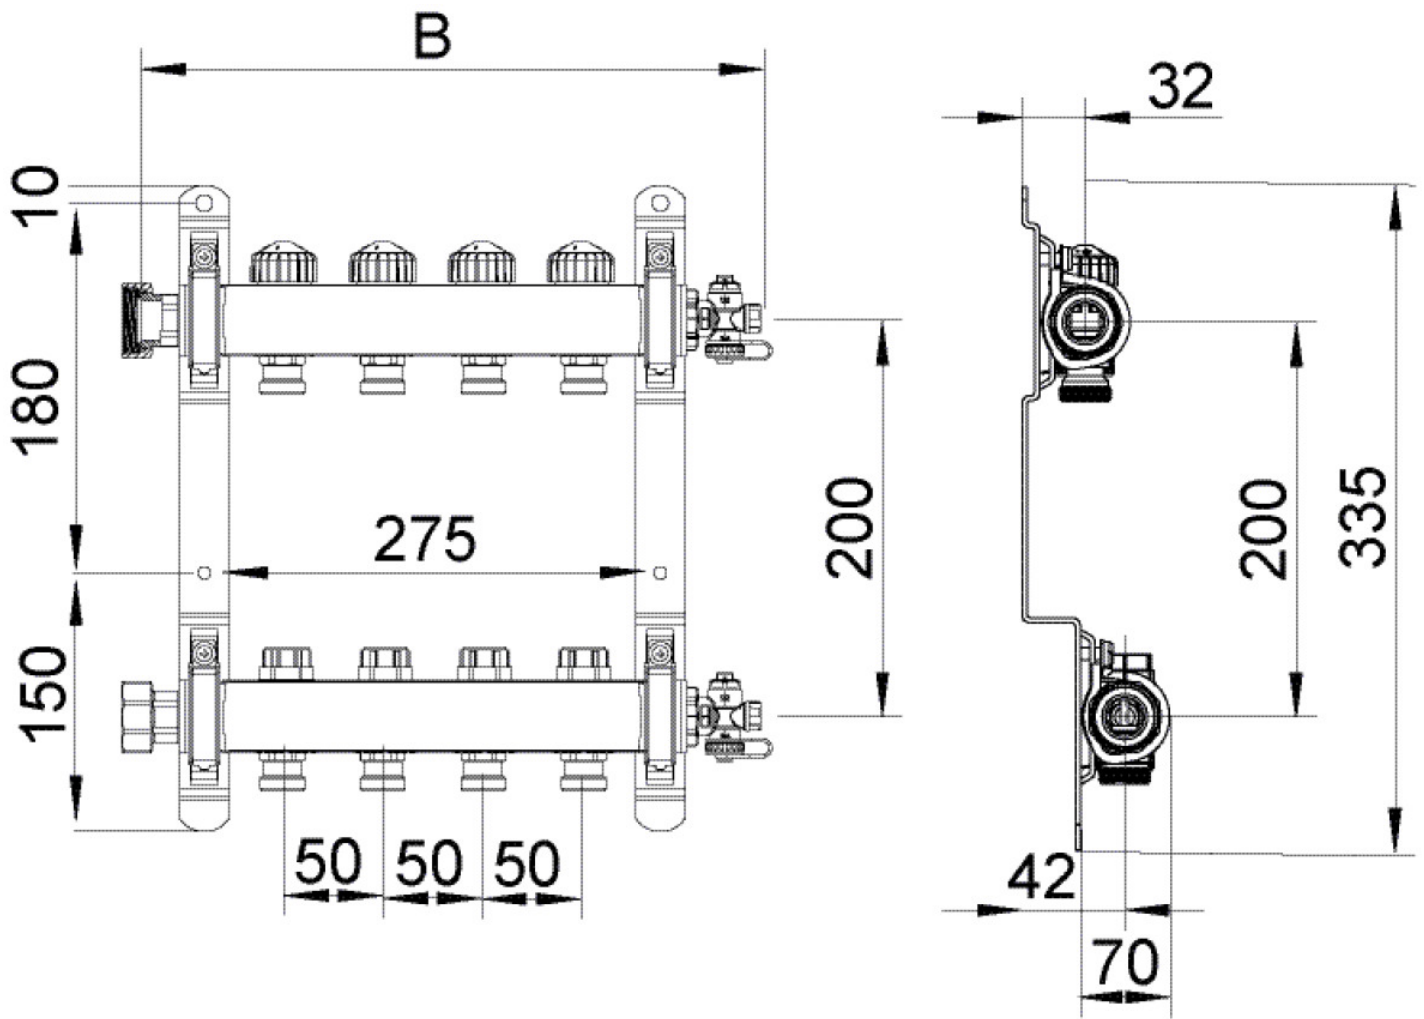

## KMP590Z KELOX-PROTEC FB Edelstahl-Steckverteiler-10bar 12 L: 725mm

73173120

## Produktinformation

<b>VPE1</b>	1,00 KT1
<b>VPE2</b>	49,00 PAL
<b>Gewicht</b>	6,120 KGM
<b>Text</b>	KELOX-PROTEC FB Edelstahl-Steckverteiler-10bar
<b>INTRNR</b>	84818099
<b>Code</b>	KMP590Z

Art. Nr	Bezeichnung	t mm	t mm	h mm
73173120	12 L: 725mm	80	725	305