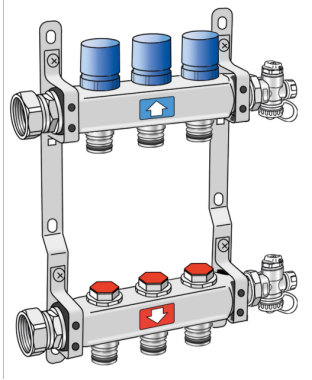

## KMP590Z KELOX-PROTEC FB Edelstahl-Steckverteiler-10bar 12 L: 725mm

73173120

### Anwendungsbereiche

Edelstahl Vor- und Rücklaufbalken mit steckbaren Heizkreisabgängen, mit Entlüftung und Entleerung am Verteilerende, Anschlüsse mit eingeschraubter Überwurfmutter 1" flach dichtend. RL-Ventiloberteile passend für KM596 KELOX-Thermikmotor, VL-Absperrventil, inkl. schallgedämmten Stahlkonsolen

Einsatzbereich: tmax. 70°C/10 bar

**ACHTUNG: OHNE KMP552 PROTEC Schnellsteckkupplung!**

## Produktinformation

<b>VPE1</b>	1,00 KT1
<b>VPE2</b>	49,00 PAL
<b>Gewicht</b>	6,120 KGM
<b>Text</b>	KELOX-PROTEC FB Edelstahl-Steckverteiler-10bar
<b>INTRNR</b>	84818099
<b>Code</b>	KMP590Z

Art. Nr	Bezeichnung	t mm	t mm	h mm
73173120	12 L: 725mm	80	725	305