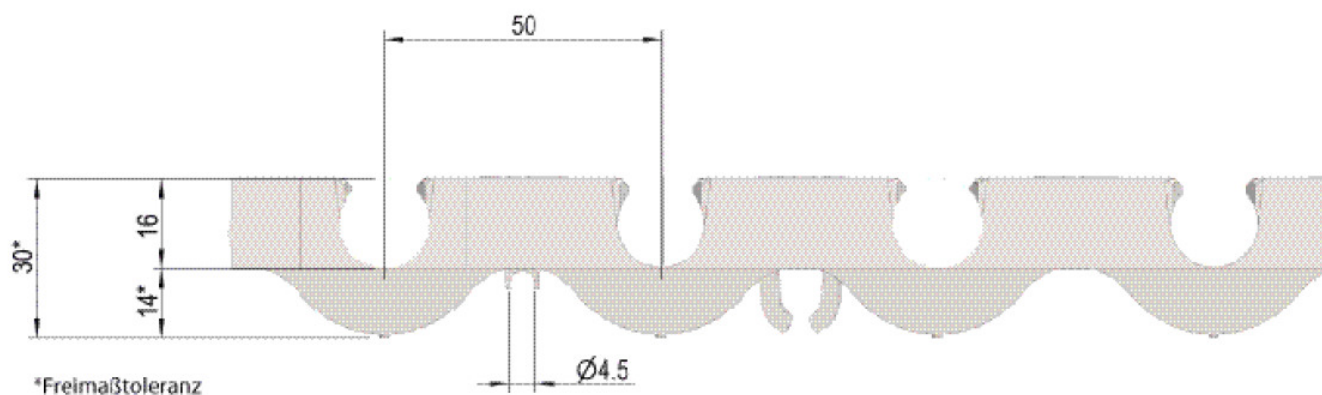

CLIMATE FIX

KC610B CLIMATEFIX Oberflächennahe BTA-Klemmschiene 16

R6353060

Anwendungsbereiche

Klemmschiene aus PP (Recyclinggranulat - Farbabweichungen möglich), mit selbstklemmender Rohrbefestigung für Rohre d16mm in 50mm Abständen bzw. optional 4,5mm Rohre, endlos erweiterbar durch Steckverbindung, Befestigungsmöglichkeit durch optional erhältliche KC611 Edelstahlnägel.

d16: L: 0,55m B: 30mm H: 30mm

Spezifikationen

Produktinformation

VPE1	182,00 KT1
VPE2	2912,00 PAL
L	0,55 m
Gewicht	0,098 KGM
Text	CLIMATEFIX Oberflächennahe BTA-Klemmschiene
INTRNR	39161000
Hauptwarengruppe	CLIMATEFIX
Warengruppe	CLIMATEFIX Formstücke
Code	KC610B