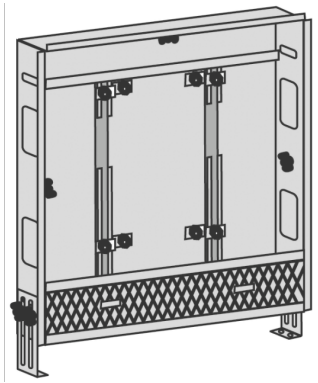

KELOX_{FB}

KM570 KELOX Universal-Verteilerschrank- Korpus Estrichblende 460mm

1001003

Anwendungsbereiche

Sendzimiervverzinkter Universal-Stahlblechschrank, Anschlussmöglichkeit von unten oder seitlich, höhenverstellbare FüÙe, nachrÙstbar mit einem AP-oder UP-Sichtteil. Anzahl der Verteilerabgãnge auf KM590E und KMP590M KELOX FB Verteiler abgestimmt

Putzblende unterhalb vom Schrank, Breite: max. 120mm

Schranktiefe: 75mm

Einbauhöhe: 600mm ab dem fertigen Fußboden

Spezifikationen

Produktinformation		
VPE1		1,00 KT1
Gewicht		0,200 KGM
Text		KELOX Universal-Verteilerschrank-Korpus
INTRNR		84818099
Code		KM570