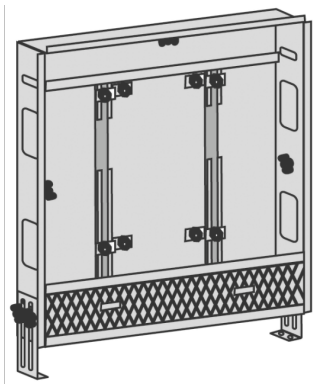

KELOX_{FB}

KM570 KELOX Universal-Verteilerschrank- Korpus Estrichblende 460mm

1001003

Anwendungsbereiche

Sendzimiervverzinkter Universal-Stahlblechschrank, Anschlussmöglichkeit von unten oder seitlich, höhenverstellbare FüÙe, nachrÙstbar mit einem AP-oder UP-Sichtteil. Anzahl der Verteilerabgãnge auf KM590E und KMP590M KELOX FB Verteiler abgestimmt

Putzblende unterhalb vom Schrank, Breite: max. 120mm

Schranktiefe: 75mm

Einbauhöhe: 600mm ab dem fertigen Fußboden

Spezifikationen

| Produktinformation | | |
|--------------------|--|---|
| VPE1 | | 1,00 KT1 |
| Gewicht | | 0,200 KGM |
| Text | | KELOX Universal-Verteilerschrank-Korpus |
| INTRNR | | 84818099 |
| Code | | KM570 |