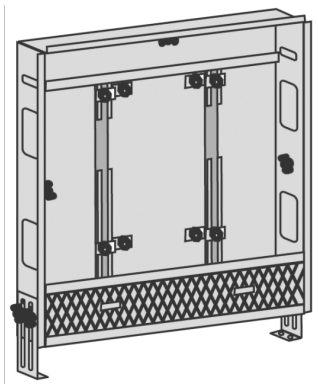

KELOX_{FB}

KM570 KELOX Universal-Verteilerschrank- Korpus Estrichblende 690mm

1001002

Anwendungsbereiche

Sendzimerverzinkter Universal-Stahlblechschrank, Anschlussmöglichkeit von unten oder seitlich, höhenverstellbare FüÙe, nachrÙstbar mit einem AP-oder UP-Sichtteil. Anzahl der Verteilerabgãnge auf KM590E und KMP590M KELOX FB Verteiler abgestimmt

Putzblende unterhalb vom Schrank, Breite: max. 120mm

Schranktiefe: 75mm

Einbauhöhe: 600mm ab dem fertigen Fußboden

Spezifikationen

| Produktinformation | | |
|--------------------|--|---|
| VPE1 | | 1,00 KT1 |
| Gewicht | | 0,250 KGM |
| Text | | KELOX Universal-Verteilerschrank-Korpus |
| INTRNR | | 84818099 |
| Code | | KM570 |