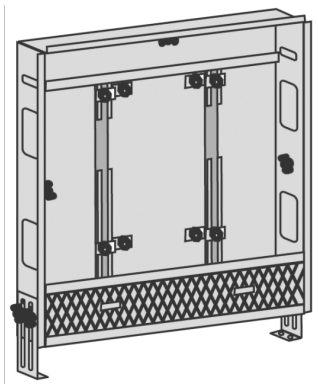

KELOX_{FB}

KM570 KELOX Universal-Verteilerschrank- Korpus Estrichblende 840mm

1001006

Anwendungsbereiche

Sendzimiervverzinkter Universal-Stahlblechschrank, Anschlussmöglichkeit von unten oder seitlich, höhenverstellbare FüÙe, nachrÙstbar mit einem AP-oder UP-Sichtteil. Anzahl der Verteilerabgãnge auf KM590E und KMP590M KELOX FB Verteiler abgestimmt

Putzblende unterhalb vom Schrank, Breite: max. 120mm

Schranktiefe: 75mm

Einbauhöhe: 600mm ab dem fertigen Fußboden

Spezifikationen

Produktinformation		
VPE1		1,00 KT1
Gewicht		0,300 KGM
Text		KELOX Universal-Verteilerschrank-Korpus
INTRNR		84818099
Code		KM570

Art. Nr	Bezeichnung	t mm
1001006	Estrichblende 840mm	75