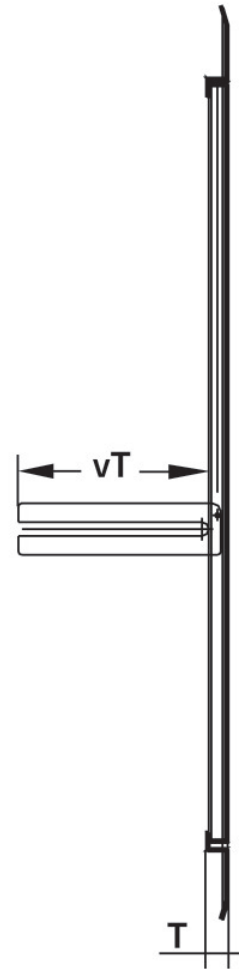

KELOX_{FB}

KM571 KELOX UP-Sichtteil Sondergr. L:
1110mm

9000751

Anwendungsbereiche

Sendzimerverzinkte, absperrbare Fronttüre und Rahmen, pulverbeschichtet, nachrüstbar mit
Zylinderschloss

Farbe: weiß (RAL 9016)

Höhe: 530mm

Spezifikationen

Artikelinformationen

Farbe 9010

Produktinformation

VPE1 1,00 KT1

Gewicht 9,500 KGM

Text KELOX UP-Sichtteil

INTRNR 84818099

Code KM571

Symbolgrafik UP-Sichtteil

Symbolgrafik Sichtblende

Art. Nr	Bezeichnung	t mm
9000751	Sondergr. L: 1110mm	20

KE KELIT GmbH

A 4020 Linz, Ignaz-Mayer-Straße 17, Austria, Europe

TELEFON +43 (0) 50 779 **E-MAIL** office@kekelit.com