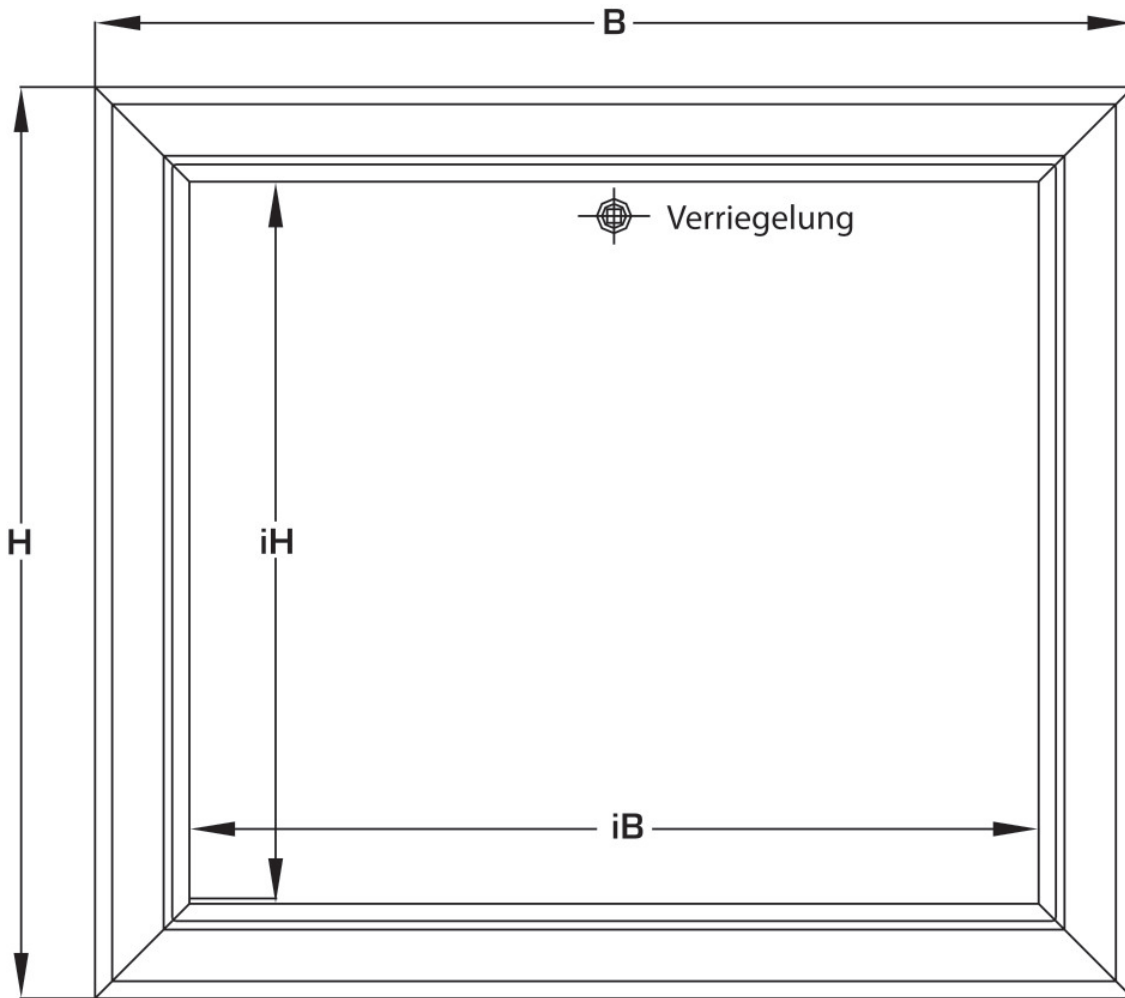

KELOX_{FB}

KM571 KELOX UP-Sichtteil Sondergr. L:
1110mm

9000751

Anwendungsbereiche

Sendzimerverzinkte, absperrbare Fronttüre und Rahmen, pulverbeschichtet, nachrüstbar mit
Zylinderschloss

Farbe: weiß (RAL 9016)

Höhe: 530mm

Spezifikationen

Artikelinformationen

Farbe 9010

Produktinformation

VPE1 1,00 KT1

Gewicht 9,500 KGM

Text KELOX UP-Sichtteil

INTRNR 84818099

Code KM571

Symbolgrafik UP-Sichtteil

Symbolgrafik Sichtblende

Art. Nr	Bezeichnung	t mm
9000751	Sondergr. L: 1110mm	20

KE KELIT GmbH

A 4020 Linz, Ignaz-Mayer-Straße 17, Austria, Europe
TELEFON +43 (0) 50 779 **E-MAIL** office@kekelit.com
www.kekelit.com