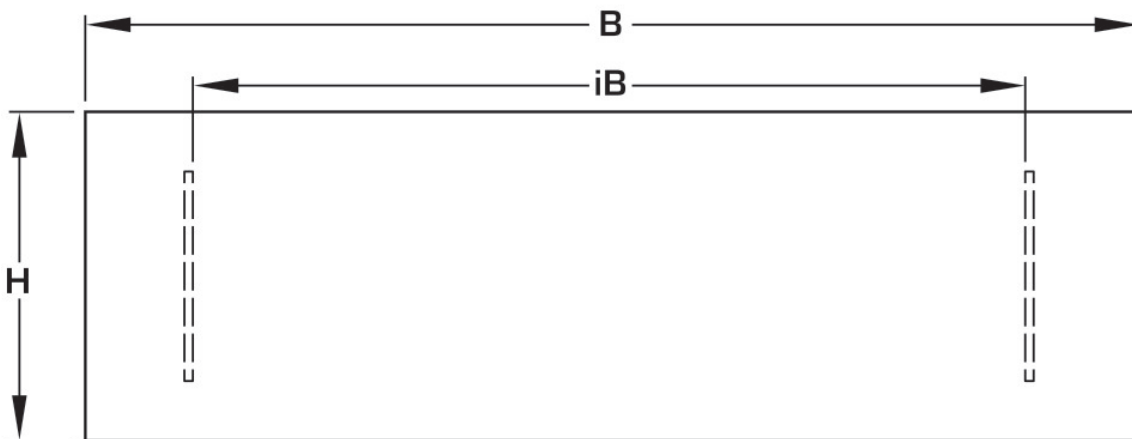

KELOX_{FB}

KM571 KELOX UP-Sichtteil Sondergr. L:
1110mm

9000751

Anwendungsbereiche

Sendzimerverzinkte, absperrbare Fronttüre und Rahmen, pulverbeschichtet, nachrüstbar mit
Zylinderschloss

Farbe: weiß (RAL 9016)

Höhe: 530mm

Spezifikationen

Artikelinformationen

Farbe 9010

Produktinformation

VPE1 1,00 KT1

Gewicht 9,500 KGM

Text KELOX UP-Sichtteil

INTRNR 84818099

Code KM571

Symbolgrafik UP-Sichtteil

Symbolgrafik Sichtblende

Art. Nr	Bezeichnung	t mm
9000751	Sondergr. L: 1110mm	20

KE KELIT GmbH

A 4020 Linz, Ignaz-Mayer-Straße 17, Austria, Europe
TELEFON +43 (0) 50 779 **E-MAIL** office@kekelit.com
www.kekelit.com