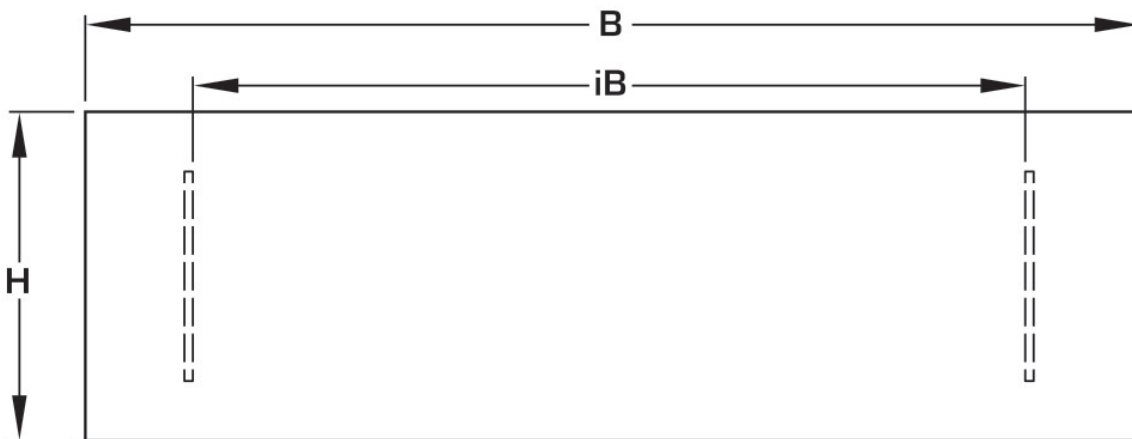

KELOX_{FB}

KM571 KELOX UP-Sichtteil Sondergr. L:
1110mm

9000751

Anwendungsbereiche

Sendzimerverzinkte, absperrbare Fronttüre und Rahmen, pulverbeschichtet, nachrüstbar mit
Zylinderschloss

Farbe: weiß (RAL 9016)

Höhe: 530mm

Spezifikationen

Artikelinformationen

Farbe 9010

Produktinformation

VPE1 1,00 KT1

Gewicht 9,500 KGM

Text KELOX UP-Sichtteil

INTRNR 84818099

Code KM571

Symbolgrafik UP-Sichtteil

Symbolgrafik Sichtblende

Art. Nr	Bezeichnung	t mm
9000751	Sondergr. L: 1110mm	20

KE KELIT GmbH

A 4020 Linz, Ignaz-Mayer-Straße 17, Austria, Europe

TELEFON +43 (0) 50 779 **E-MAIL** office@kekelit.com