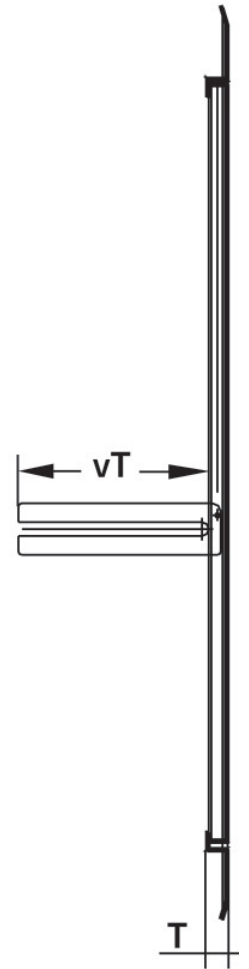

KELOX_{FB}

KM571 KELOX UP-Sichtteil Sondergr. L:
1110mm

9000751

Anwendungsbereiche

Sendzimerverzinkte, absperrbare Fronttüre und Rahmen, pulverbeschichtet, nachrüstbar mit
Zylinderschloss

Farbe: weiß (RAL 9016)

Höhe: 530mm

Spezifikationen

Artikelinformationen

Farbe 9010

Produktinformation

VPE1 1,00 KT1

Gewicht 9,500 KGM

Text KELOX UP-Sichtteil

INTRNR 84818099

Code KM571

Symbolgrafik UP-Sichtteil

Symbolgrafik Sichtblende

Art. Nr	Bezeichnung	t mm
9000751	Sondergr. L: 1110mm	20

KE KELIT GmbH

A 4020 Linz, Ignaz-Mayer-Straße 17, Austria, Europe
TELEFON +43 (0) 50 779 **E-MAIL** office@kekelit.com
www.kekelit.com