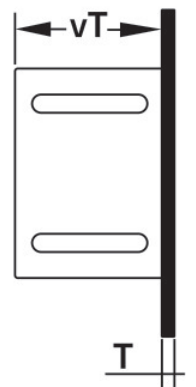

Höhe: 530mm

Spezifikationen

Artikelinformationen

Farbe 9010

Produktinformation

VPE1 1,00 KT1

Gewicht 9,500 KGM

Text KELOX UP-Sichtteil

INTRNR 84818099

Code KM571

Symbolgrafik UP-Sichtteil

Symbolgrafik Sichtblende

Art. Nr	Bezeichnung	t mm
9000751	Sondergr. L: 1110mm	20

KE KELIT GmbH

A 4020 Linz, Ignaz-Mayer-Straße 17, Austria, Europe

TELEFON +43 (0) 50 779 **E-MAIL** office@kekelit.com