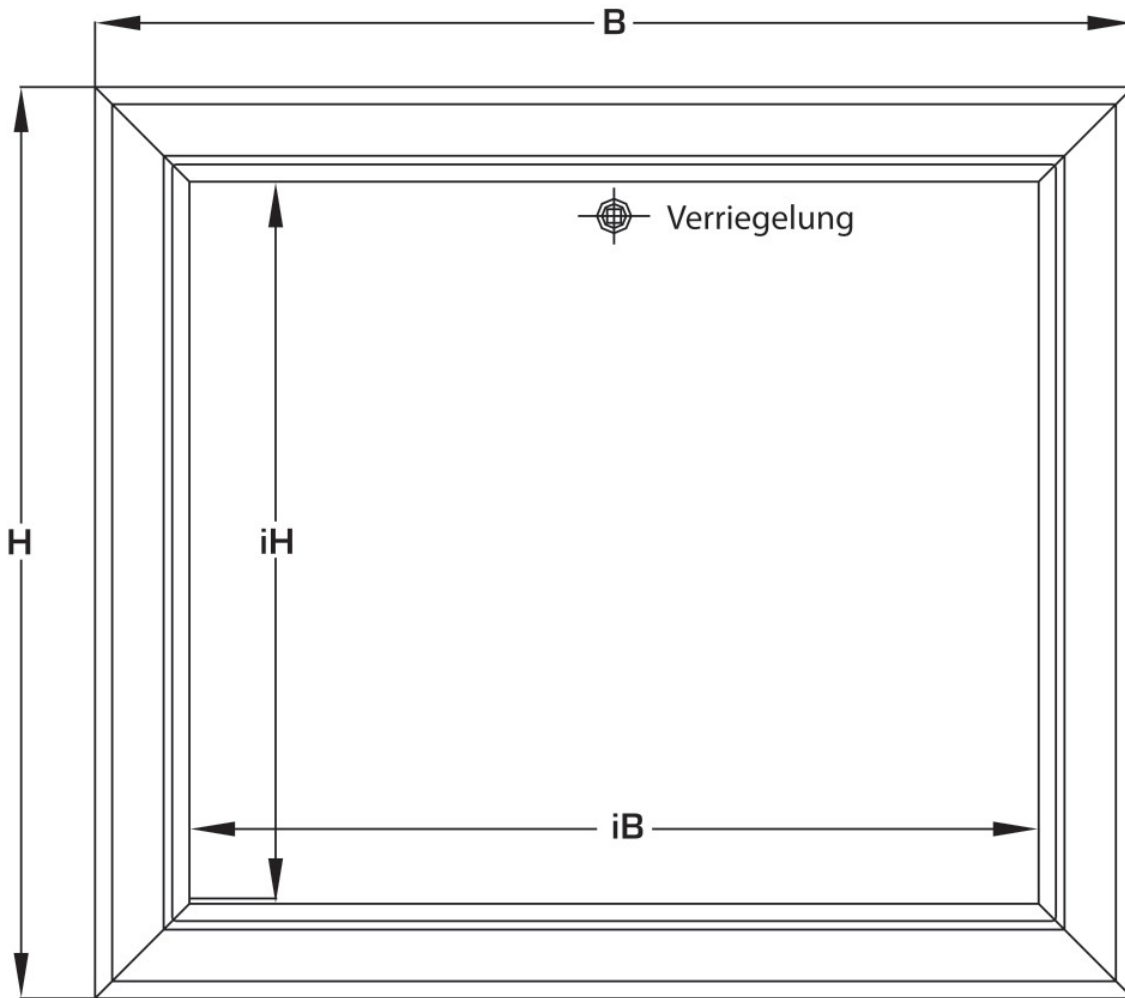

Symbolgrafik UP-Sichtteil