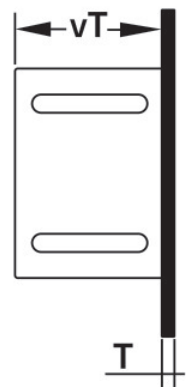

KELOX_{FB}

KM571 KELOX UP-Sichtteil Sondergr. L:
1110mm

9000751

Anwendungsbereiche

Sendzimerverzinkte, absperrbare Fronttüre und Rahmen, pulverbeschichtet, nachrüstbar mit
Zylinderschloss

Farbe: weiß (RAL 9016)

Höhe: 530mm

Spezifikationen

Artikelinformationen

Farbe 9010

Produktinformation

VPE1 1,00 KT1

Gewicht 9,500 KGM

Text KELOX UP-Sichtteil

INTRNR 84818099

Code KM571

Symbolgrafik UP-Sichtteil

Symbolgrafik Sichtblende

Art. Nr	Bezeichnung	t mm
9000751	Sondergr. L: 1110mm	20

KE KELIT GmbH

A 4020 Linz, Ignaz-Mayer-Straße 17, Austria, Europe
TELEFON +43 (0) 50 779 **E-MAIL** office@kekelit.com
www.kekelit.com