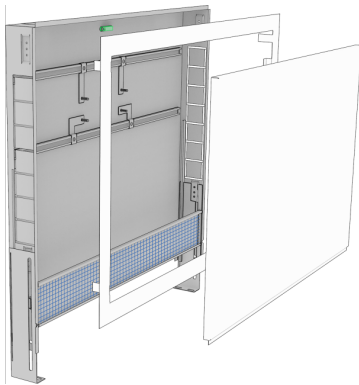

## KM576 KELOX UP Verteilerschrank mit Metaldeckel 1-3 L: 400mm SET

90031001

### Anwendungsbereiche

Verzinkter Universal-Stahlblechschrank (1mm), Anschlussmöglichkeit von unten oder seitlich, höhenverstellbare FüÙe mit Sonderlänge bis 32cm Bodenaufbau, Putzblende unterhalb vom Schrank, inkl. an der Putzblende vorstehendem Verputznetz und Verputzschutz für die Schrankinnenseite, inkl. Verteilerhalterungen, verzinkte, absperrbare Fronttüre und Rahmen, pulverbeschichtet.

Platz für Anschlussgarnituren KM593E gerade oder 90°. Anzahl der Verteilerabgänge auf KMU590E, KMP590E, KMP590Z und KMP590D FB Verteiler Edelstahl abgestimmt!

Farbe: weiß (RAL 9016)

Schranktiefe: 75mm

KE KELIT GmbH