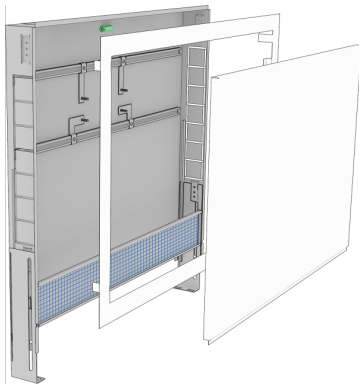

KELOX_{FB}

KM576 KELOX UP Verteilerschrank mit Metaldeckel 1-3 L: 400mm SET

90031001

Anwendungsbereiche

Verzinkter Universal-Stahlblechschrank (1mm), Anschlussmöglichkeit von unten oder seitlich, höhenverstellbare FüÙe mit Sonderlänge bis 32cm Bodenaufbau, Putzblende unterhalb vom Schrank, inkl. an der Putzblende vorstehendem Verputznetz und Verputzschutz für die Schrankinnenseite, inkl. Verteilerhalterungen, verzinkte, absperrbare Fronttüre und Rahmen, pulverbeschichtet.

Platz für Anschlussgarnituren KM593E gerade oder 90°. Anzahl der Verteilerabgänge auf KMU590E, KMP590E, KMP590Z und KMP590D FB Verteiler Edelstahl abgestimmt!

Farbe: weiß (RAL 9016)

Schranktiefe: 75mm

KE KELIT GmbH

Gewicht 7,900 KGM

Text KELOX UP Verteilerschrank mit Metalldeckel

INTRNR 84818099

Code KM576

Art. Nr	Bezeichnung	t mm
90031001	1-3 L: 400mm SET	78