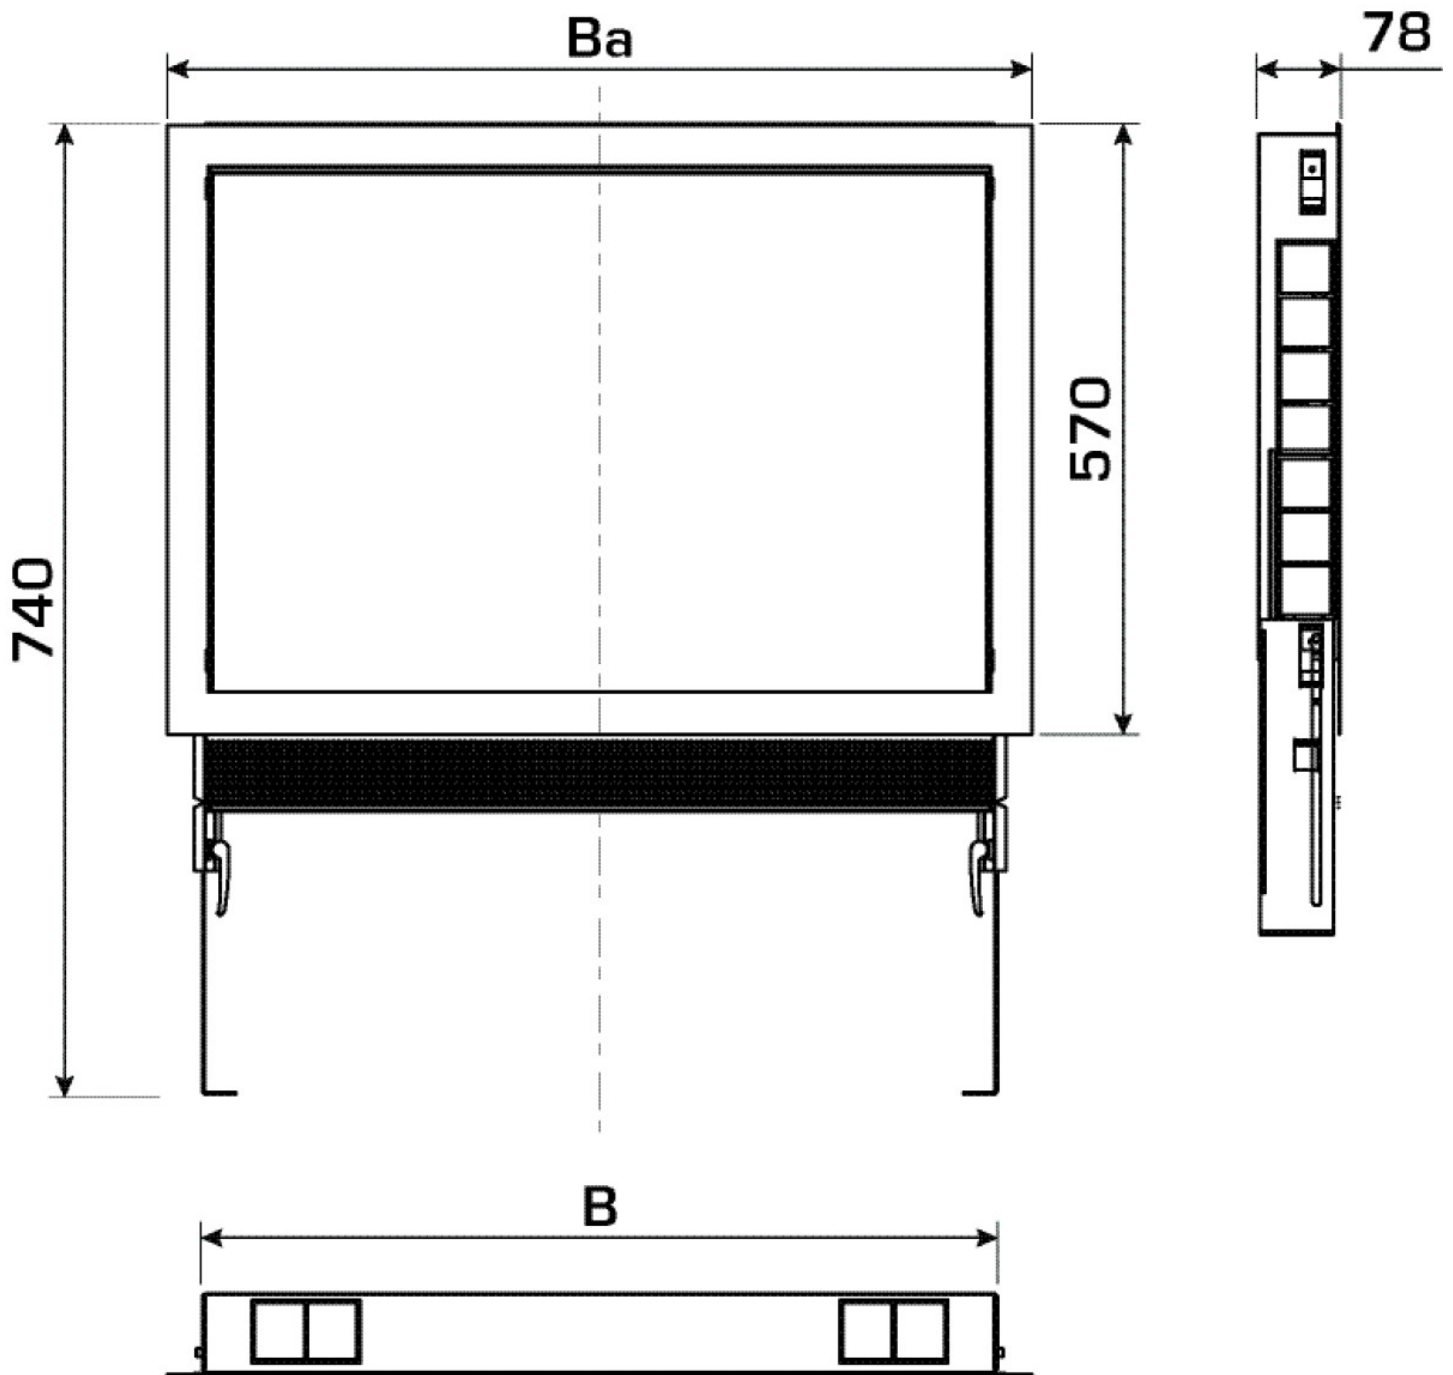

KELOX_{FB}

KM576 KELOX UP Verteilerschrank mit Metaldeckel 1-3 L: 400mm SET

90031001

Anwendungsbereiche

Verzinkter Universal-Stahlblechschrank (1mm), Anschlussmöglichkeit von unten oder seitlich, höhenverstellbare FüÙe mit Sonderlänge bis 32cm Bodenaufbau, Putzblende unterhalb vom Schrank, inkl. an der Putzblende vorstehendem Verputznetz und Verputzschutz für die Schrankinnenseite, inkl. Verteilerhalterungen, verzinkte, absperrbare Fronttüre und Rahmen, pulverbeschichtet.

Platz für Anschlussgarnituren KM593E gerade oder 90°. Anzahl der Verteilerabgänge auf KMU590E, KMP590E, KMP590Z und KMP590D FB Verteiler Edelstahl abgestimmt!

Farbe: weiß (RAL 9016)

Schranktiefe: 75mm

KE KELIT GmbH

Gewicht 7,900 KGM

Text KELOX UP Verteilerschrank mit Metalldeckel

INTRNR 84818099

Code KM576

Art. Nr	Bezeichnung	t mm
90031001	1-3 L: 400mm SET	78