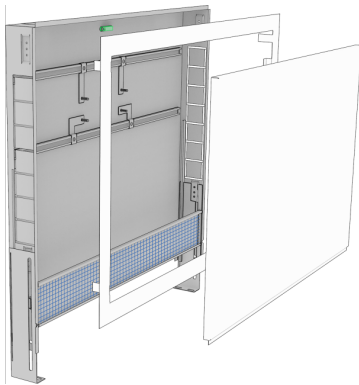

KELOX_{FB}

KM576 KELOX UP Verteilerschrank mit Metaldeckel 1-4 L: 550mm SET

90032001

Anwendungsbereiche

Verzinkter Universal-Stahlblechschrank (1mm), Anschlussmöglichkeit von unten oder seitlich, höhenverstellbare FüÙe mit Sonderlänge bis 32cm Bodenaufbau, Putzblende unterhalb vom Schrank, inkl. an der Putzblende vorstehendem Verputznetz und Verputzschutz für die Schrankinnenseite, inkl. Verteilerhalterungen, verzinkte, absperrbare Fronttüre und Rahmen, pulverbeschichtet.

Platz für Anschlussgarnituren KM593E gerade oder 90°. Anzahl der Verteilerabgänge auf KMU590E, KMP590E, KMP590Z und KMP590D FB Verteiler Edelstahl abgestimmt!

Farbe: weiß (RAL 9016)

Schranktiefe: 75mm

KE KELIT GmbH

Gewicht 9,700 KGM

Text KELOX UP Verteilerschrank mit Metalldeckel

INTRNR 84818099

Code KM576

Art. Nr	Bezeichnung	t mm
90032001	1-4 L: 550mm SET	78