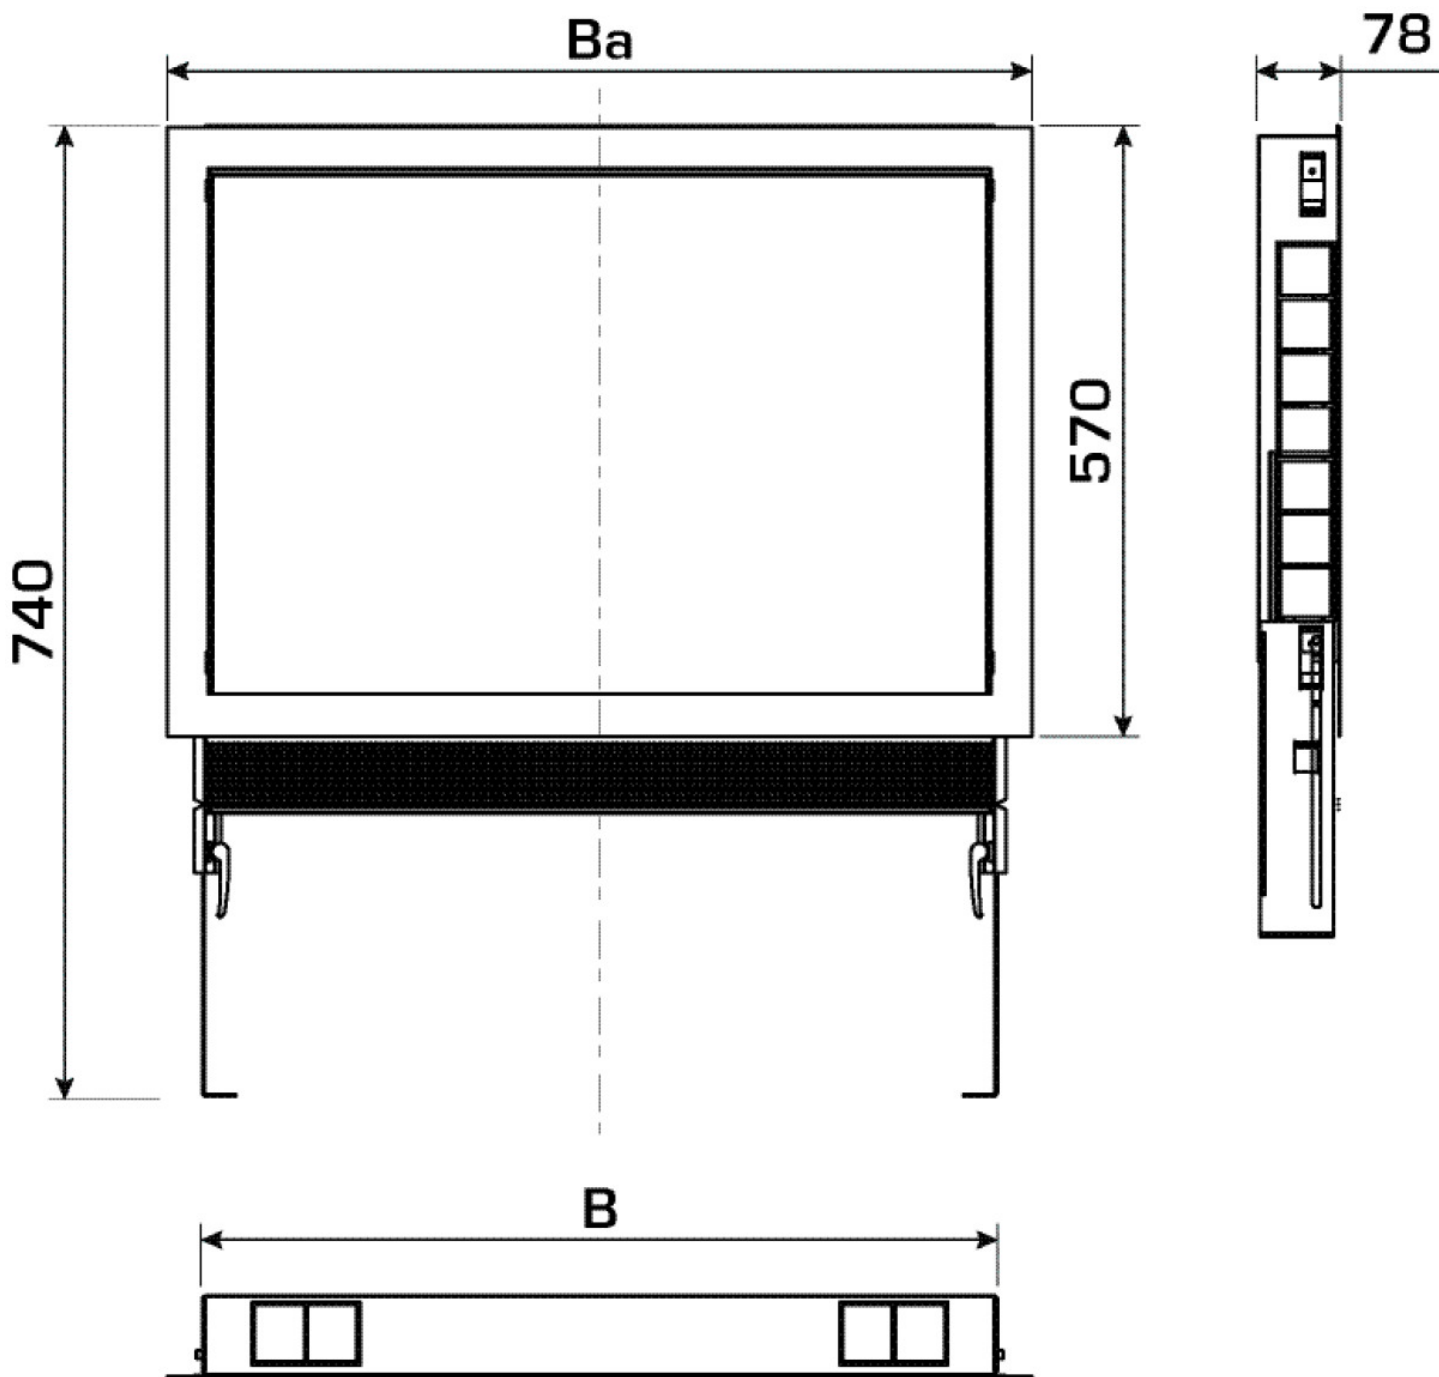

KELOX_{FB}

KM576 KELOX UP Verteilerschrank mit Metaldeckel 1-4 L: 550mm SET

90032001

Anwendungsbereiche

Verzinkter Universal-Stahlblechschrank (1mm), Anschlussmöglichkeit von unten oder seitlich, höhenverstellbare FüÙe mit Sonderlänge bis 32cm Bodenaufbau, Putzblende unterhalb vom Schrank, inkl. an der Putzblende vorstehendem Verputznetz und Verputzschutz für die Schrankinnenseite, inkl. Verteilerhalterungen, verzinkte, absperrbare Fronttüre und Rahmen, pulverbeschichtet.

Platz für Anschlussgarnituren KM593E gerade oder 90°. Anzahl der Verteilerabgänge auf KMU590E, KMP590E, KMP590Z und KMP590D FB Verteiler Edelstahl abgestimmt!

Farbe: weiß (RAL 9016)

Schranktiefe: 75mm

KE KELIT GmbH

Gewicht 9,700 KGM

Text KELOX UP Verteilerschrank mit Metalldeckel

INTRNR 84818099

Code KM576

Art. Nr	Bezeichnung	t mm
90032001	1-4 L: 550mm SET	78