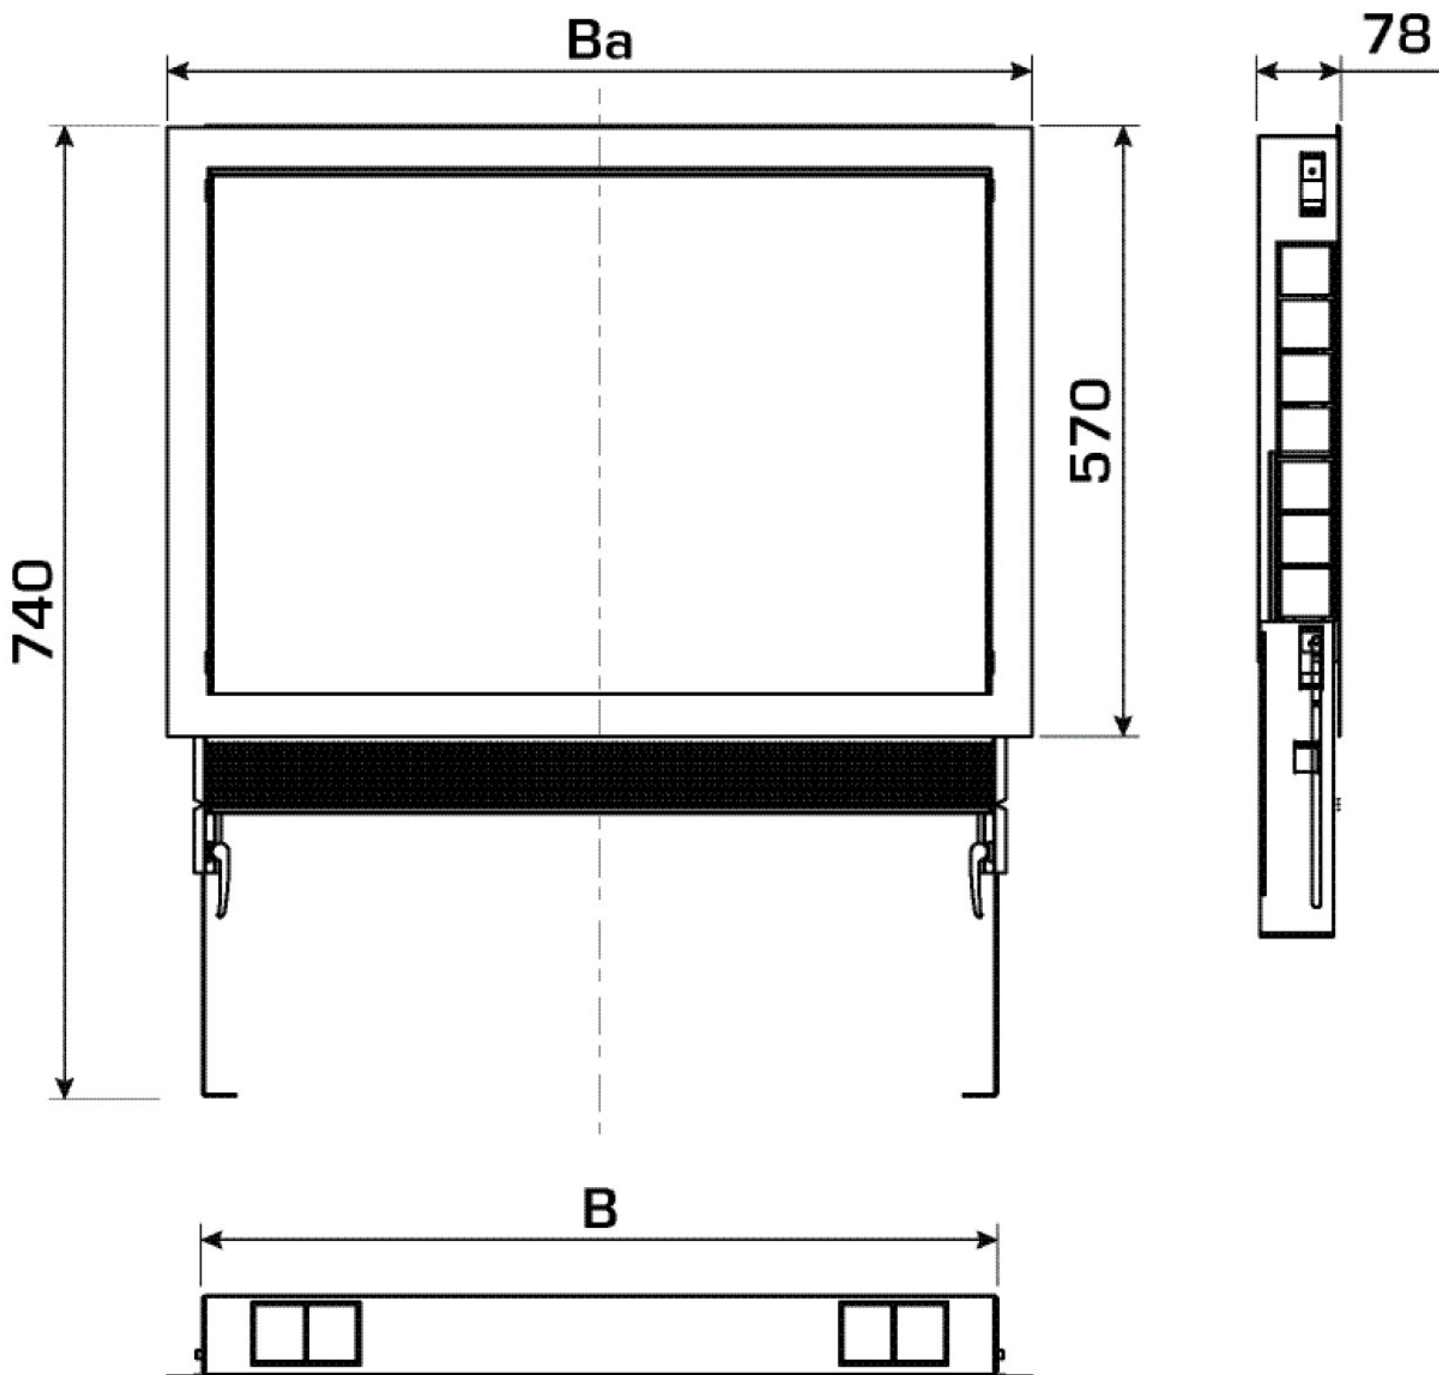

## Produktinformation

**VPE1** 1,00 KT1

**VPE2** 40,00 PAL

**Gewicht** 12,200 KGM

**Text** KELOX UP Verteilerschrank mit Metalldeckel

**INTRNR** 84818099

**Code** KM576

Art. Nr	Bezeichnung	t mm
90033001	5-8 L: 750mm SET	78