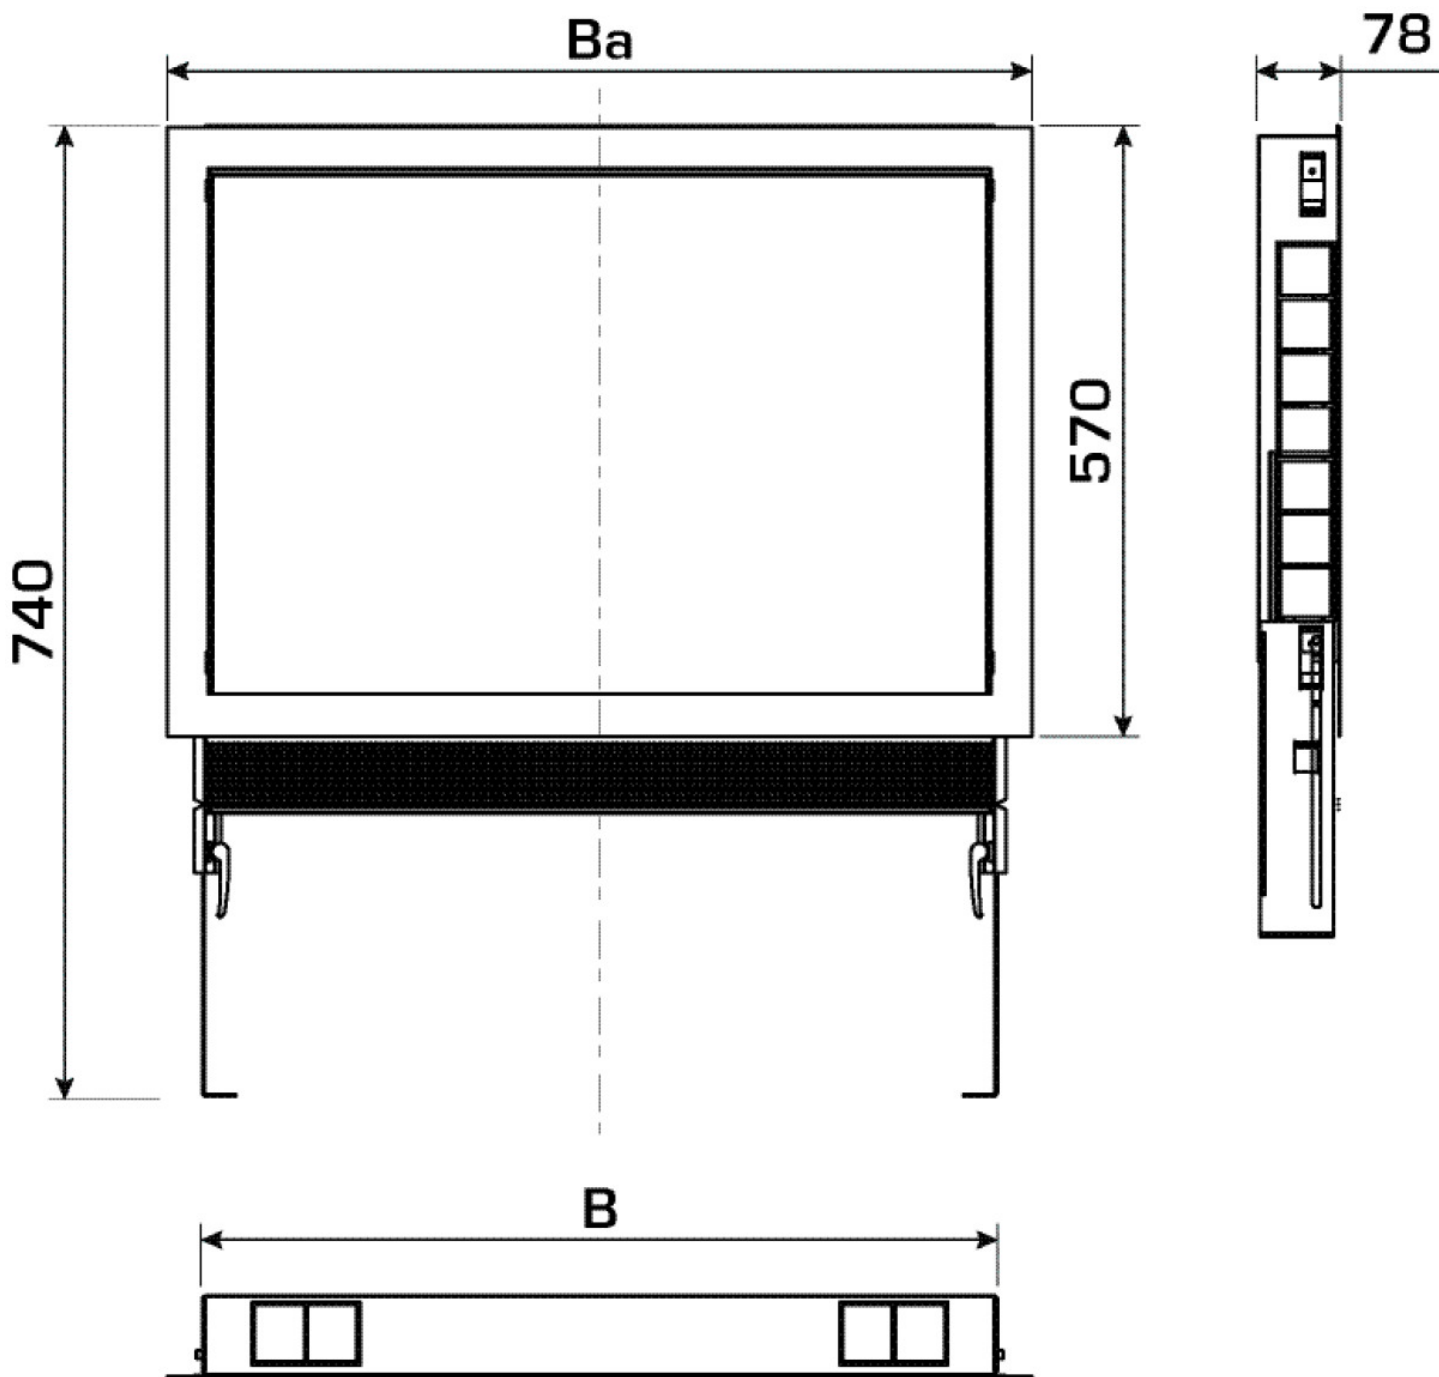

KELOX_{FB}

KM576 KELOX UP Verteilerschrank mit Metaldeckel 9-12 L: 1070mm SET

90034001

Anwendungsbereiche

Verzinkter Universal-Stahlblechschrank (1mm), Anschlussmöglichkeit von unten oder seitlich, höhenverstellbare FüÙe mit Sonderlänge bis 32cm Bodenaufbau, Putzblende unterhalb vom Schrank, inkl. an der Putzblende vorstehendem Verputznetz und Verputzschutz für die Schrankinnenseite, inkl. Verteilerhalterungen, verzinkte, absperrbare Fronttüre und Rahmen, pulverbeschichtet.

Platz für Anschlussgarnituren KM593E gerade oder 90°. Anzahl der Verteilerabgänge auf KMU590E, KMP590E, KMP590Z und KMP590D FB Verteiler Edelstahl abgestimmt!

Farbe: weiß (RAL 9016)

Schranktiefe: 75mm

KE KELIT GmbH

Gewicht 16,200 KGM

Text KELOX UP Verteilerschrank mit Metalldeckel

INTRNR 84818099

Code KM576

Art. Nr	Bezeichnung	t mm
90034001	9-12 L: 1070mm SET	78