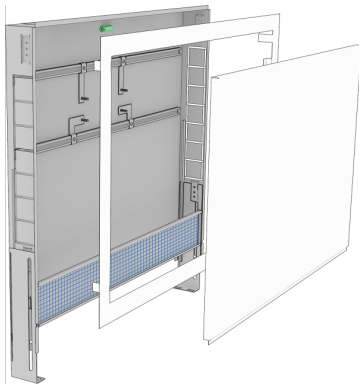

KELOX_{FB}

KM576 KELOX UP Verteilerschrank mit Metaldeckel 9-12 L: 1070mm SET

90034001

Anwendungsbereiche

Verzinkter Universal-Stahlblechschrank (1mm), Anschlussmöglichkeit von unten oder seitlich, höhenverstellbare FüÙe mit Sonderlänge bis 32cm Bodenaufbau, Putzblende unterhalb vom Schrank, inkl. an der Putzblende vorstehendem Verputznetz und Verputzschutz für die Schrankinnenseite, inkl. Verteilerhalterungen, verzinkte, absperrbare Fronttüre und Rahmen, pulverbeschichtet.

Platz für Anschlussgarnituren KM593E gerade oder 90°. Anzahl der Verteilerabgänge auf KMU590E, KMP590E, KMP590Z und KMP590D FB Verteiler Edelstahl abgestimmt!

Farbe: weiß (RAL 9016)

Schranktiefe: 75mm

KE KELIT GmbH

Gewicht 16,200 KGM

Text KELOX UP Verteilerschrank mit Metalldeckel

INTRNR 84818099

Code KM576

Art. Nr	Bezeichnung	t mm
90034001	9-12 L: 1070mm SET	78