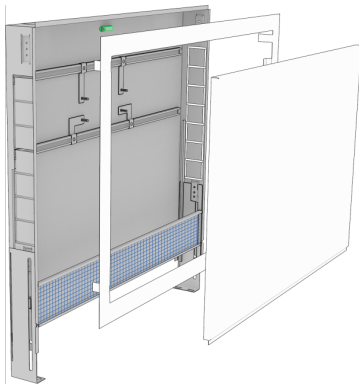

KELOX_{FB}

KM576 KELOX UP Verteilerschrank mit Metaldeckel 13-15 L: 1350mm SET

90035001

Anwendungsbereiche

Verzinkter Universal-Stahlblechschrank (1mm), Anschlussmöglichkeit von unten oder seitlich, höhenverstellbare FüÙe mit Sonderlänge bis 32cm Bodenaufbau, Putzblende unterhalb vom Schrank, inkl. an der Putzblende vorstehendem Verputznetz und Verputzschutz für die Schrankinnenseite, inkl. Verteilerhalterungen, verzinkte, absperrbare Fronttüre und Rahmen, pulverbeschichtet.

Platz für Anschlussgarnituren KM593E gerade oder 90°. Anzahl der Verteilerabgänge auf KMU590E, KMP590E, KMP590Z und KMP590D FB Verteiler Edelstahl abgestimmt!

Farbe: weiß (RAL 9016)

Schranktiefe: 75mm

KE KELIT GmbH

Gewicht 19,700 KGM

Text KELOX UP Verteilerschrank mit Metalldeckel

INTRNR 84818099

Code KM576

Art. Nr	Bezeichnung	t mm
90035001	13-15 L: 1350mm SET	78