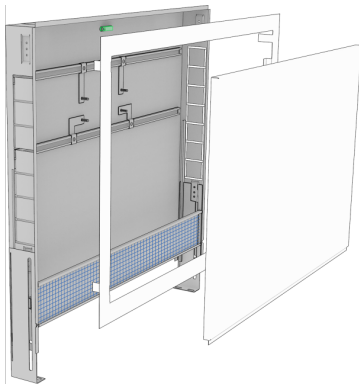

## KM576 KELOX UP Verteilerschrank mit Metaldeckel 13-15 L: 1350mm SET

90035001

### Anwendungsbereiche

Verzinkter Universal-Stahlblechschrank (1mm), Anschlussmöglichkeit von unten oder seitlich, höhenverstellbare FüÙe mit Sonderlänge bis 32cm Bodenaufbau, Putzblende unterhalb vom Schrank, inkl. an der Putzblende vorstehendem Verputznetz und Verputzschutz für die Schrankinnenseite, inkl. Verteilerhalterungen, verzinkte, absperrbare Fronttüre und Rahmen, pulverbeschichtet.

Platz für Anschlussgarnituren KM593E gerade oder 90°. Anzahl der Verteilerabgänge auf KMU590E, KMP590E, KMP590Z und KMP590D FB Verteiler Edelstahl abgestimmt!

Farbe: weiß (RAL 9016)

Schranktiefe: 75mm

KE KELIT GmbH