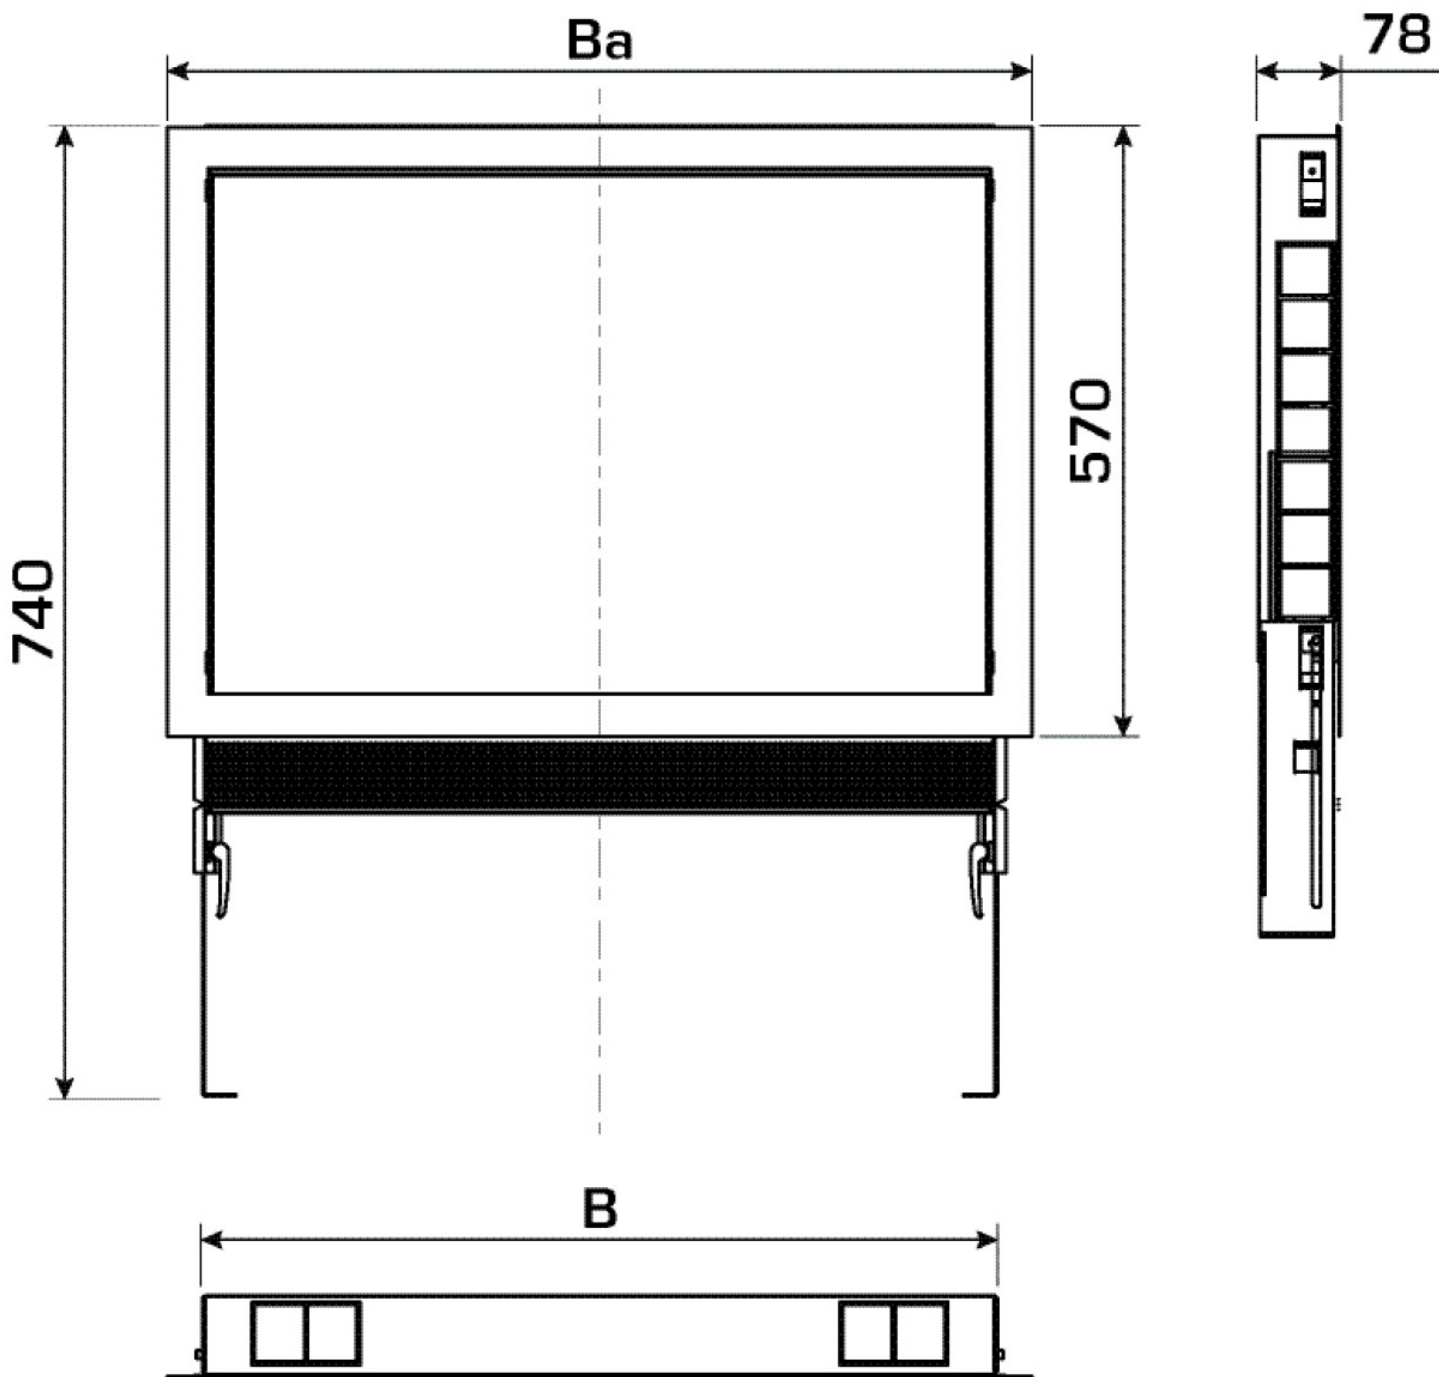

## Produktinformation

**VPE1** 1,00 KT1

**VPE2** 20,00 PAL

**Gewicht** 19,700 KGM

**Text** KELOX UP Verteilerschrank mit Metalldeckel

**INTRNR** 84818099

**Code** KM576

Art. Nr	Bezeichnung	t mm
90035001	13-15 L: 1350mm SET	78