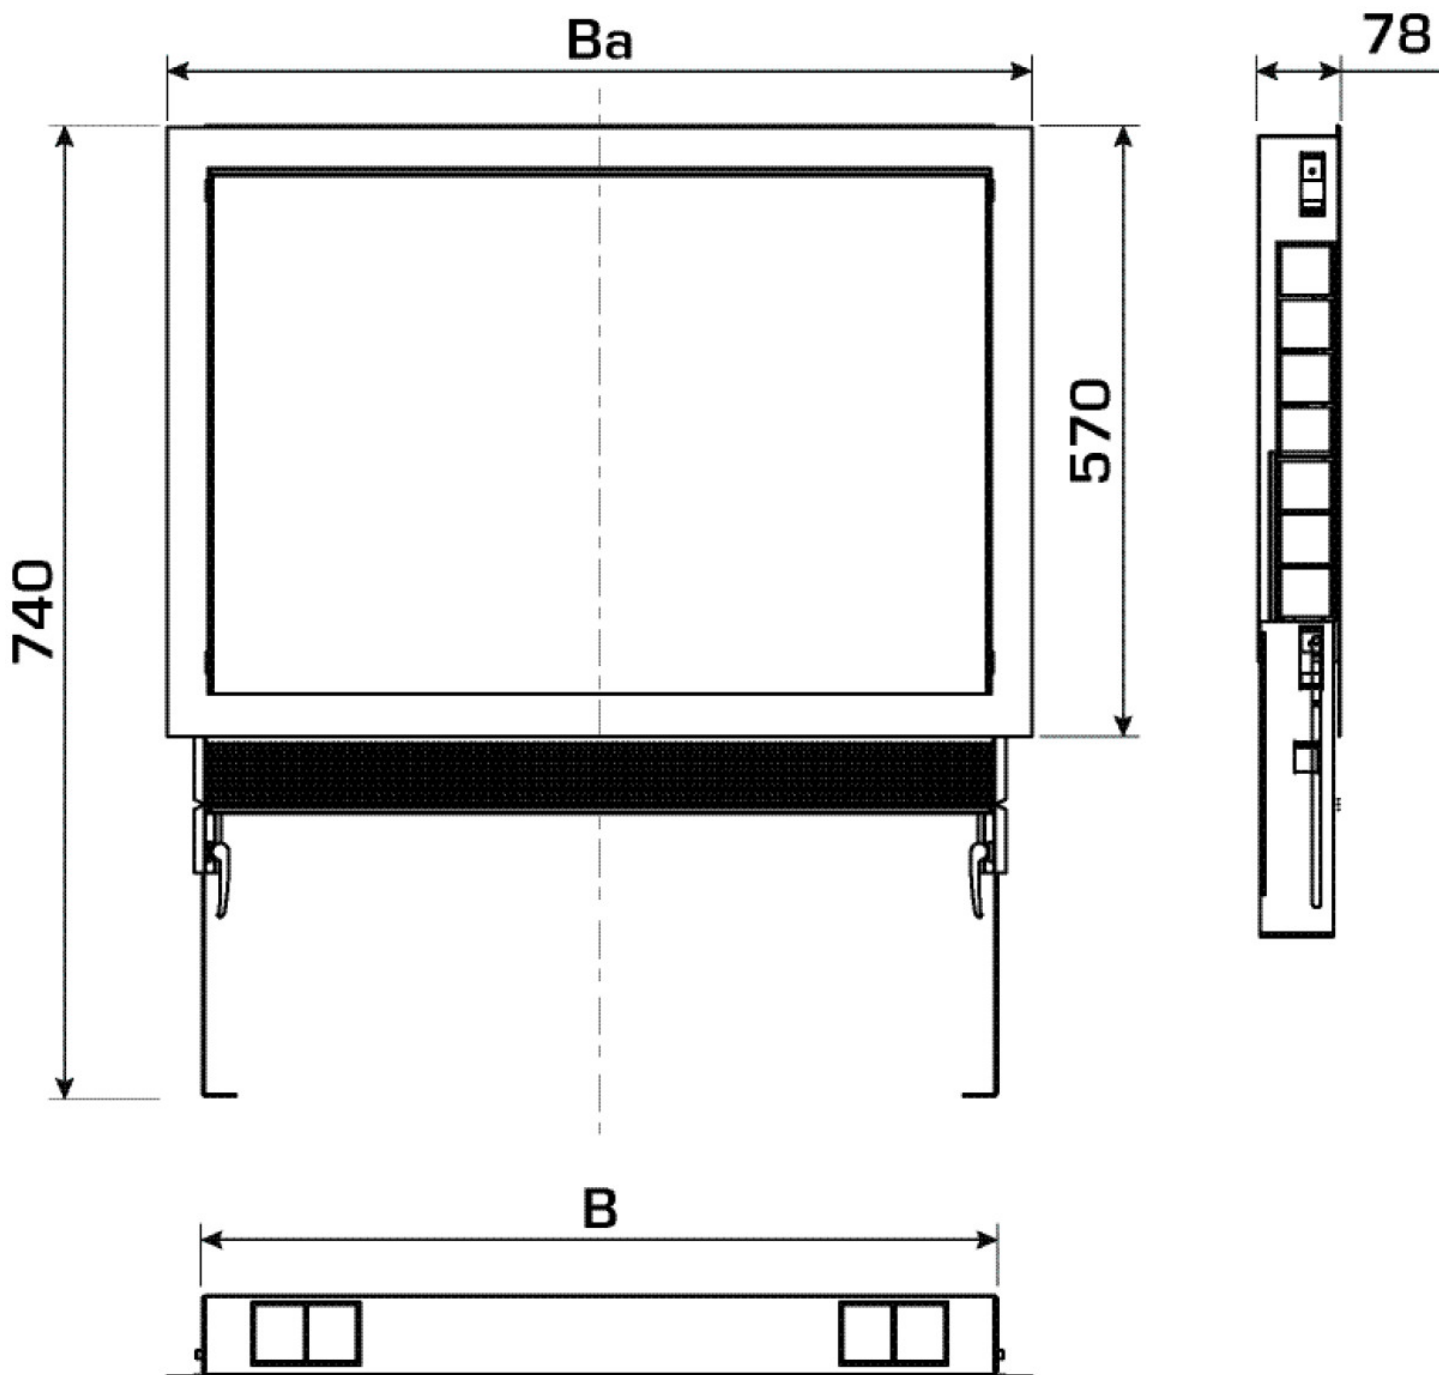

KELOX_{FB}

KM576 KELOX UP Verteilerschrank mit Metaldeckel 13-15 L: 1350mm SET

90035001

Anwendungsbereiche

Verzinkter Universal-Stahlblechschrank (1mm), Anschlussmöglichkeit von unten oder seitlich, höhenverstellbare FüÙe mit Sonderlänge bis 32cm Bodenaufbau, Putzblende unterhalb vom Schrank, inkl. an der Putzblende vorstehendem Verputznetz und Verputzschutz für die Schrankinnenseite, inkl. Verteilerhalterungen, verzinkte, absperrbare Fronttüre und Rahmen, pulverbeschichtet.

Platz für Anschlussgarnituren KM593E gerade oder 90°. Anzahl der Verteilerabgänge auf KMU590E, KMP590E, KMP590Z und KMP590D FB Verteiler Edelstahl abgestimmt!

Farbe: weiß (RAL 9016)

Schranktiefe: 75mm

KE KELIT GmbH

Gewicht 19,700 KGM

Text KELOX UP Verteilerschrank mit Metalldeckel

INTRNR 84818099

Code KM576

Art. Nr	Bezeichnung	t mm
90035001	13-15 L: 1350mm SET	78