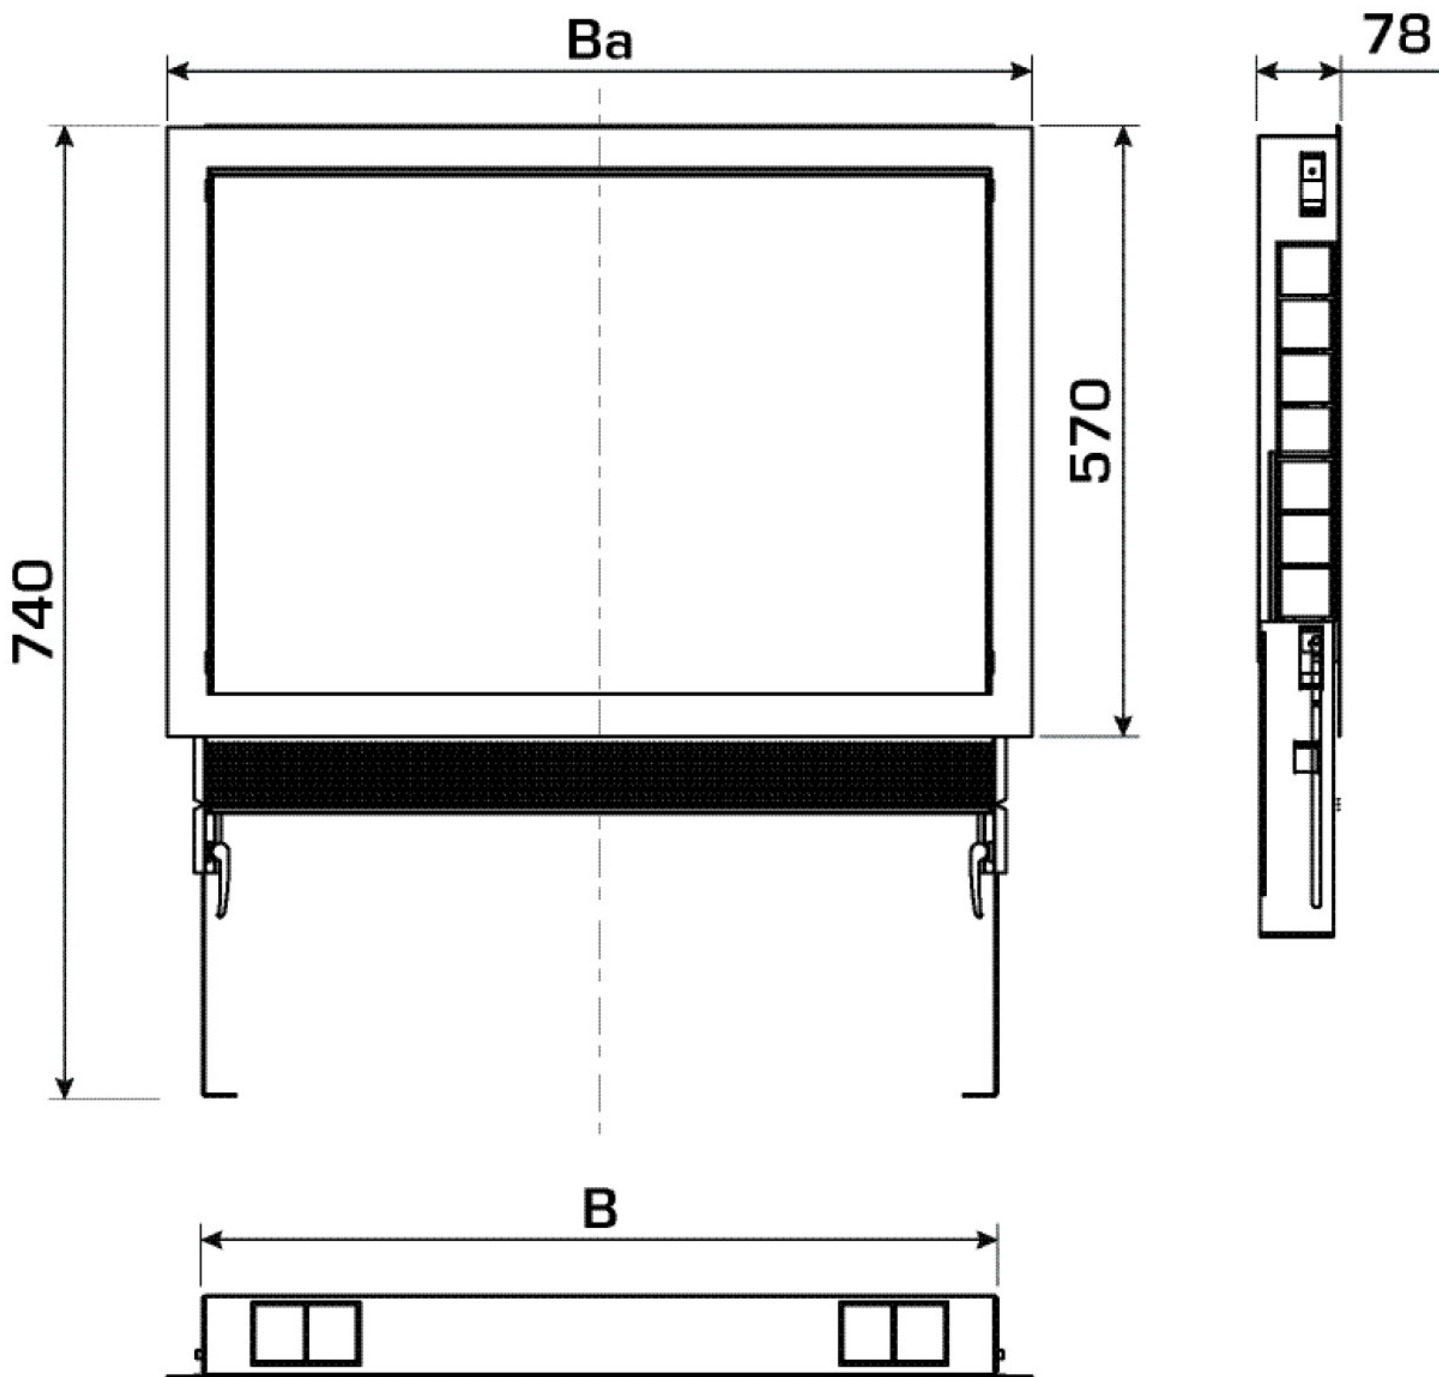

KELOX^{FB}

KM576ES KELOX Verteilerschrank Ersatz- Sichtteil 1-2 L:400

9003130

Anwendungsbereiche

Ersatzsichtteil in weiß für KM576 KELOX Verteilerschrank mit Metaldeckel

Spezifikationen

Artikelinformationen

Farbe 9010

Produktinformation

VPE1 1,00 KT1

Gewicht 2,800 KGM

Text KELOX Verteilerschrank Ersatz-Sichtteil

INTRNR 84818099

Code KM576ES

Art. Nr	Bezeichnung
9003130	1-2 L:400