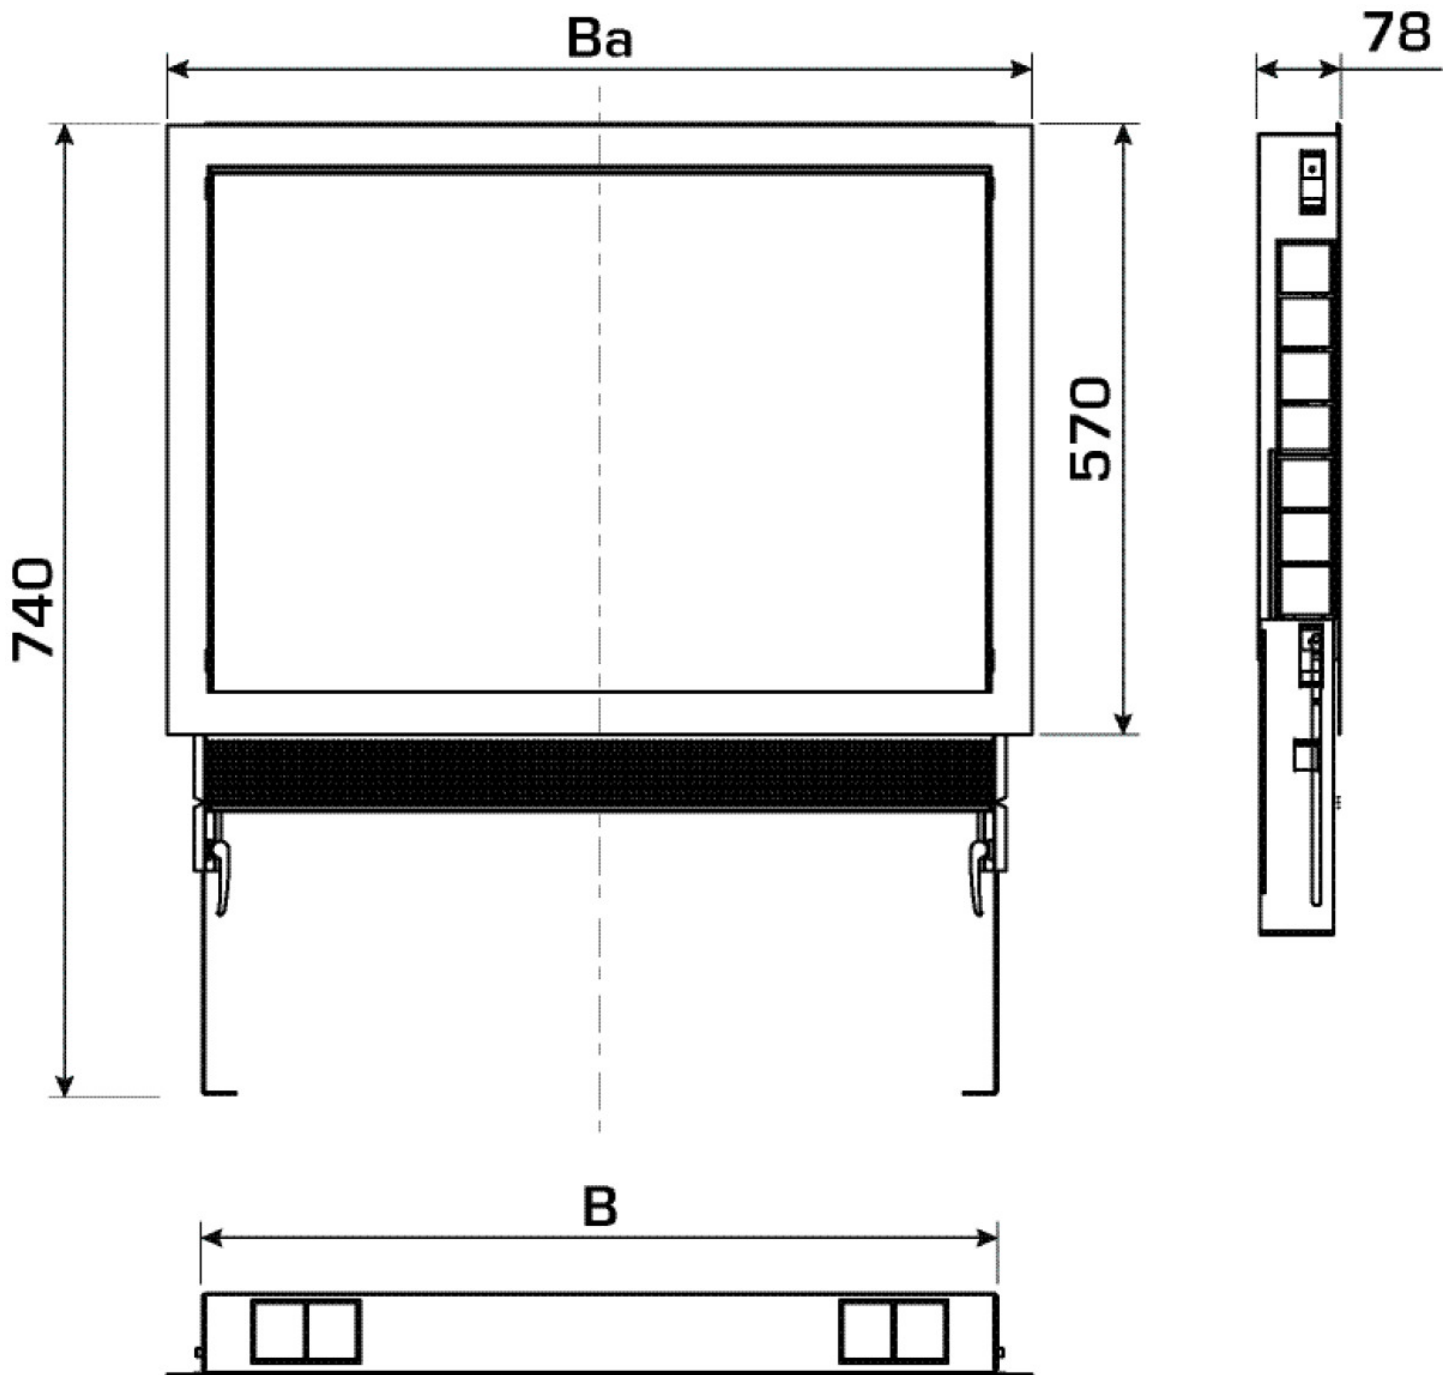

KELOX_{FB}

KM576ES KELOX Verteilerschrank Ersatz- Sichtteil 5-8 L:750

9003330

Anwendungsbereiche

Ersatzsichtteil in weiß für KM576 KELOX Verteilerschrank mit Metaldeckel

Spezifikationen

Artikelinformationen

Farbe 9010

Produktinformation

VPE1 1,00 KT1

Gewicht 4,500 KGM

Text KELOX Verteilerschrank Ersatz-Sichtteil

INTRNR 84818099

Code KM576ES

Art. Nr	Bezeichnung
9003330	5-8 L:750