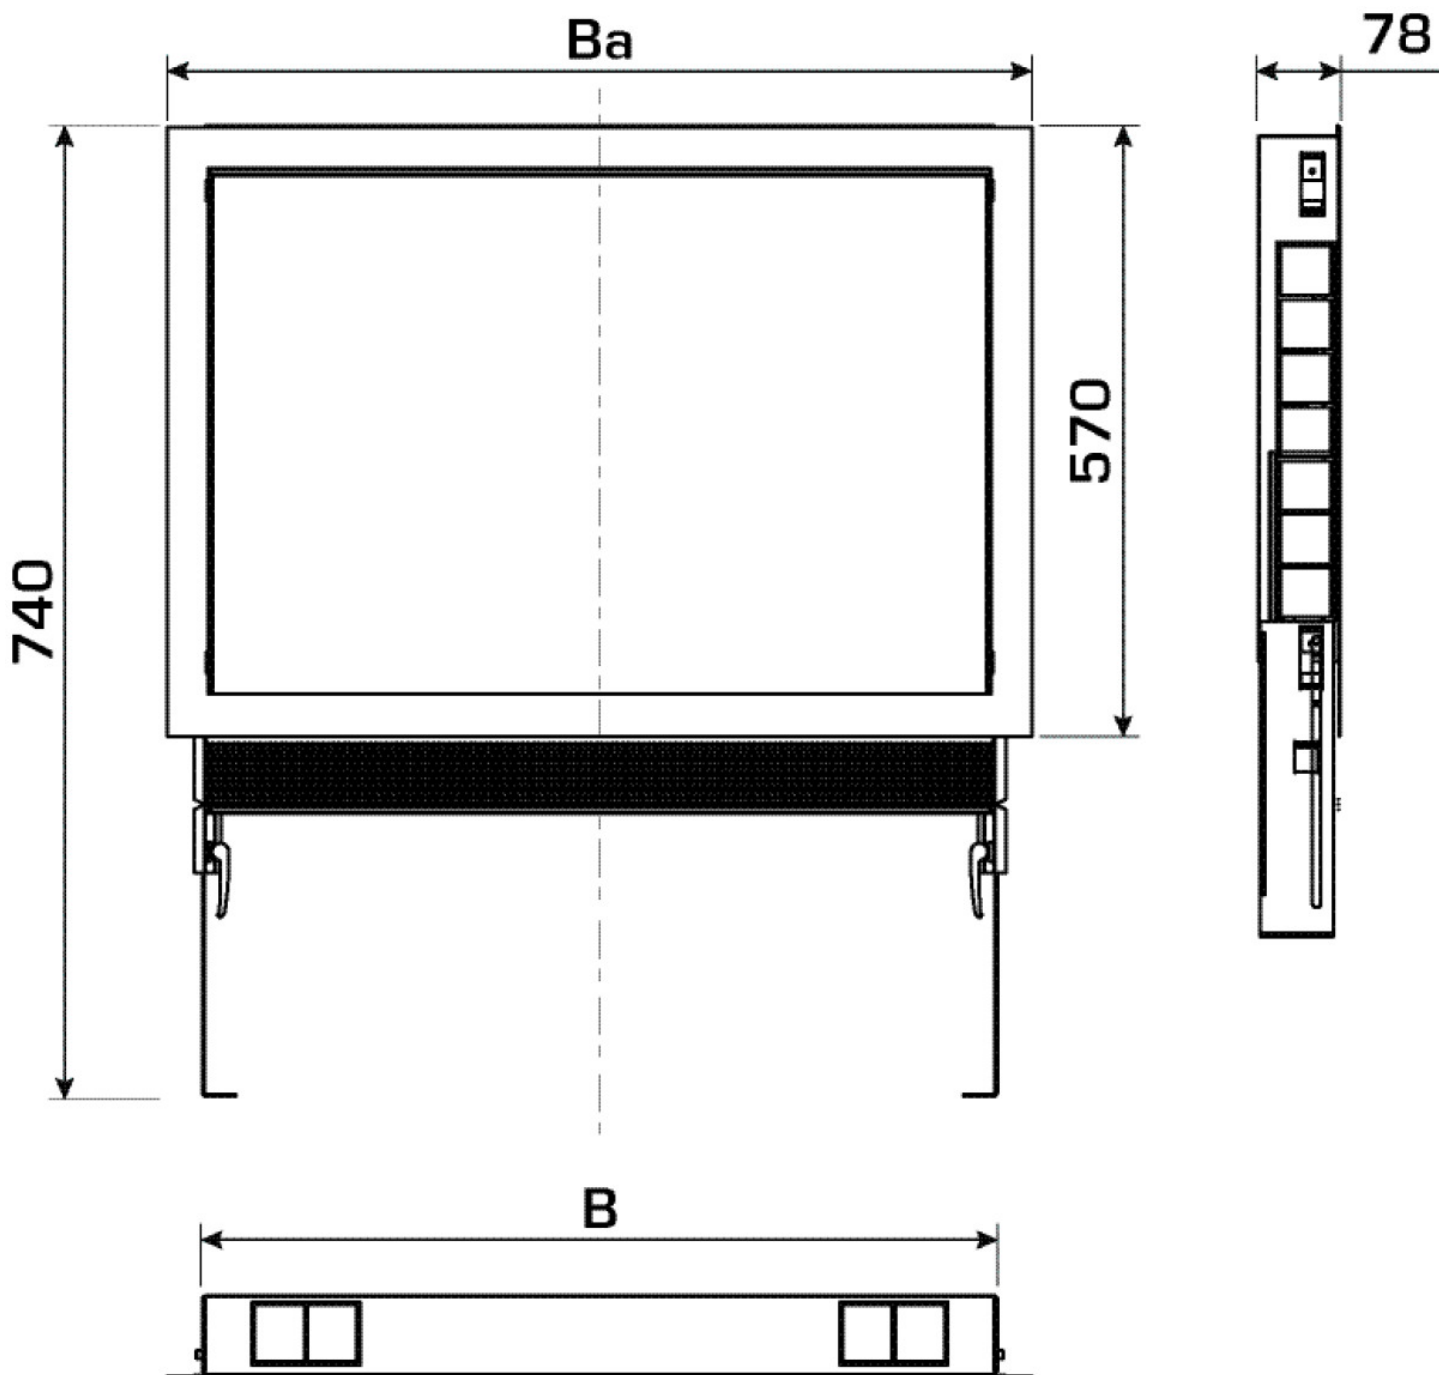

KELOX_{FB}

KM576ES KELOX Verteilerschrank Ersatz- Sichtteil 9-12 L:1070

9003430

Anwendungsbereiche

Ersatzsichtteil in weiß für KM576 KELOX Verteilerschrank mit Metaldeckel

Spezifikationen

Artikelinformationen

Farbe 9010

Produktinformation

VPE1 1,00 KT1

Gewicht 6,100 KGM

Text KELOX Verteilerschrank Ersatz-Sichtteil

INTRNR 84818099

Code KM576ES

Art. Nr	Bezeichnung
9003430	9-12 L:1070