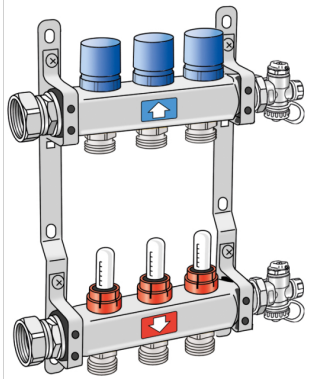

## KMU590E KELOX-ULTRAX FB Verteiler 2 RL- Ersatzbalken L: 225mm

790260002

### Anwendungsbereiche

Edelstahl Vor- und Rücklaufbalken mit Heizkreisabgängen 3/4" Eurokonus AG, mit Entlüftung und Entleerung am Verteilerende, Anschlüsse mit eingeschraubter Überwurfmutter 1" flach dichtend. RL-Ventiloberteile passend für KM596 KELOX-Thermikmotor, VL-Wassermengensmesser von 0,5-5,0 l/min einstellbar, inkl. schallgedämmten Stahlkonsolen

Einsatzbereich: tmax. 70°C/6 bar

**ACHTUNG: OHNE KM220 Euroverschraubung!**