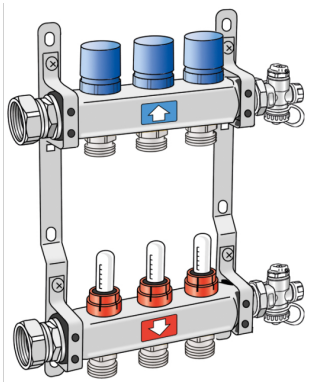

## KMU590E KELOX-ULTRAX FB Verteiler 4 RL- Ersatzbalken L: 325mm

790260004

### Anwendungsbereiche

Edelstahl Vor- und Rücklaufbalken mit Heizkreisabgängen 3/4" Eurokonus AG, mit Entlüftung und Entleerung am Verteilerende, Anschlüsse mit eingeschraubter Überwurfmutter 1" flach dichtend. RL-Ventiloberteile passend für KM596 KELOX-Thermikmotor, VL-Wassermengensmesser von 0,5-5,0 l/min einstellbar, inkl. schallgedämmten Stahlkonsolen

Einsatzbereich: tmax. 70°C/6 bar

**ACHTUNG: OHNE KM220 Euroverschraubung!**

## Produktinformation

<b>VPE1</b>	1,00 KT1
<b>Gewicht</b>	1,430 KGM
<b>Text</b>	KELOX-ULTRAX FB Verteiler
<b>INTRNR</b>	84818099
<b>Code</b>	KMU590E

Art. Nr

Bezeichnung

790260004

4 RL-Ersatzbalken L: 325mm