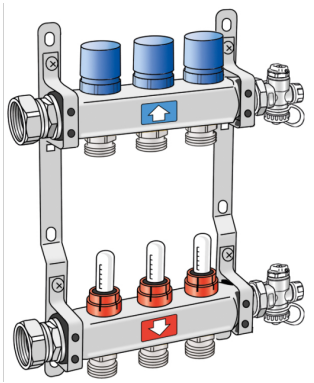

KELOX_{FB}

KMU590E KELOX-ULTRAX FB Verteiler 6 RL- Ersatzbalken L: 425mm

790260006

Anwendungsbereiche

Edelstahl Vor- und Rücklaufbalken mit Heizkreisabgängen 3/4" Eurokonus AG, mit Entlüftung und Entleerung am Verteilerende, Anschlüsse mit eingeschraubter Überwurfmutter 1" flach dichtend. RL-Ventiloberteile passend für KM596 KELOX-Thermikmotor, VL-Wassermengensmesser von 0,5-5,0 l/min einstellbar, inkl. schallgedämmten Stahlkonsolen

Einsatzbereich: tmax. 70°C/6 bar

ACHTUNG: OHNE KM220 Euroverschraubung!

Spezifikationen

Produktinformation

VPE1	1,00 KT1
Gewicht	1,840 KGM
Text	KELOX-ULTRAX FB Verteiler
INTRNR	84818099
Code	KMU590E

Art. Nr

Bezeichnung

790260006

6 RL-Ersatzbalken L: 425mm