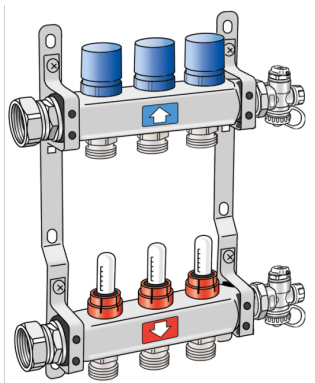

KELOX_{FB}

KMU590E KELOX-ULTRAX FB Verteiler 12 RL- Ersatzbalken L: 725mm

790260012

Anwendungsbereiche

Edelstahl Vor- und Rücklaufbalken mit Heizkreisabgängen 3/4" Eurokonus AG, mit Entlüftung und Entleerung am Verteilerende, Anschlüsse mit eingeschraubter Überwurfmutter 1" flach dichtend. RL-Ventiloberteile passend für KM596 KELOX-Thermikmotor, VL-Wassermengensmesser von 0,5-5,0 l/min einstellbar, inkl. schallgedämmten Stahlkonsolen

Einsatzbereich: tmax. 70°C/6 bar

ACHTUNG: OHNE KM220 Euroverschraubung!

Spezifikationen

Produktinformation

VPE1	1,00 KT1
Gewicht	3,070 KGM
Text	KELOX-ULTRAX FB Verteiler
INTRNR	84818099
Code	KMU590E

Art. Nr	Bezeichnung
790260012	12 RL-Ersatzbalken L: 725mm