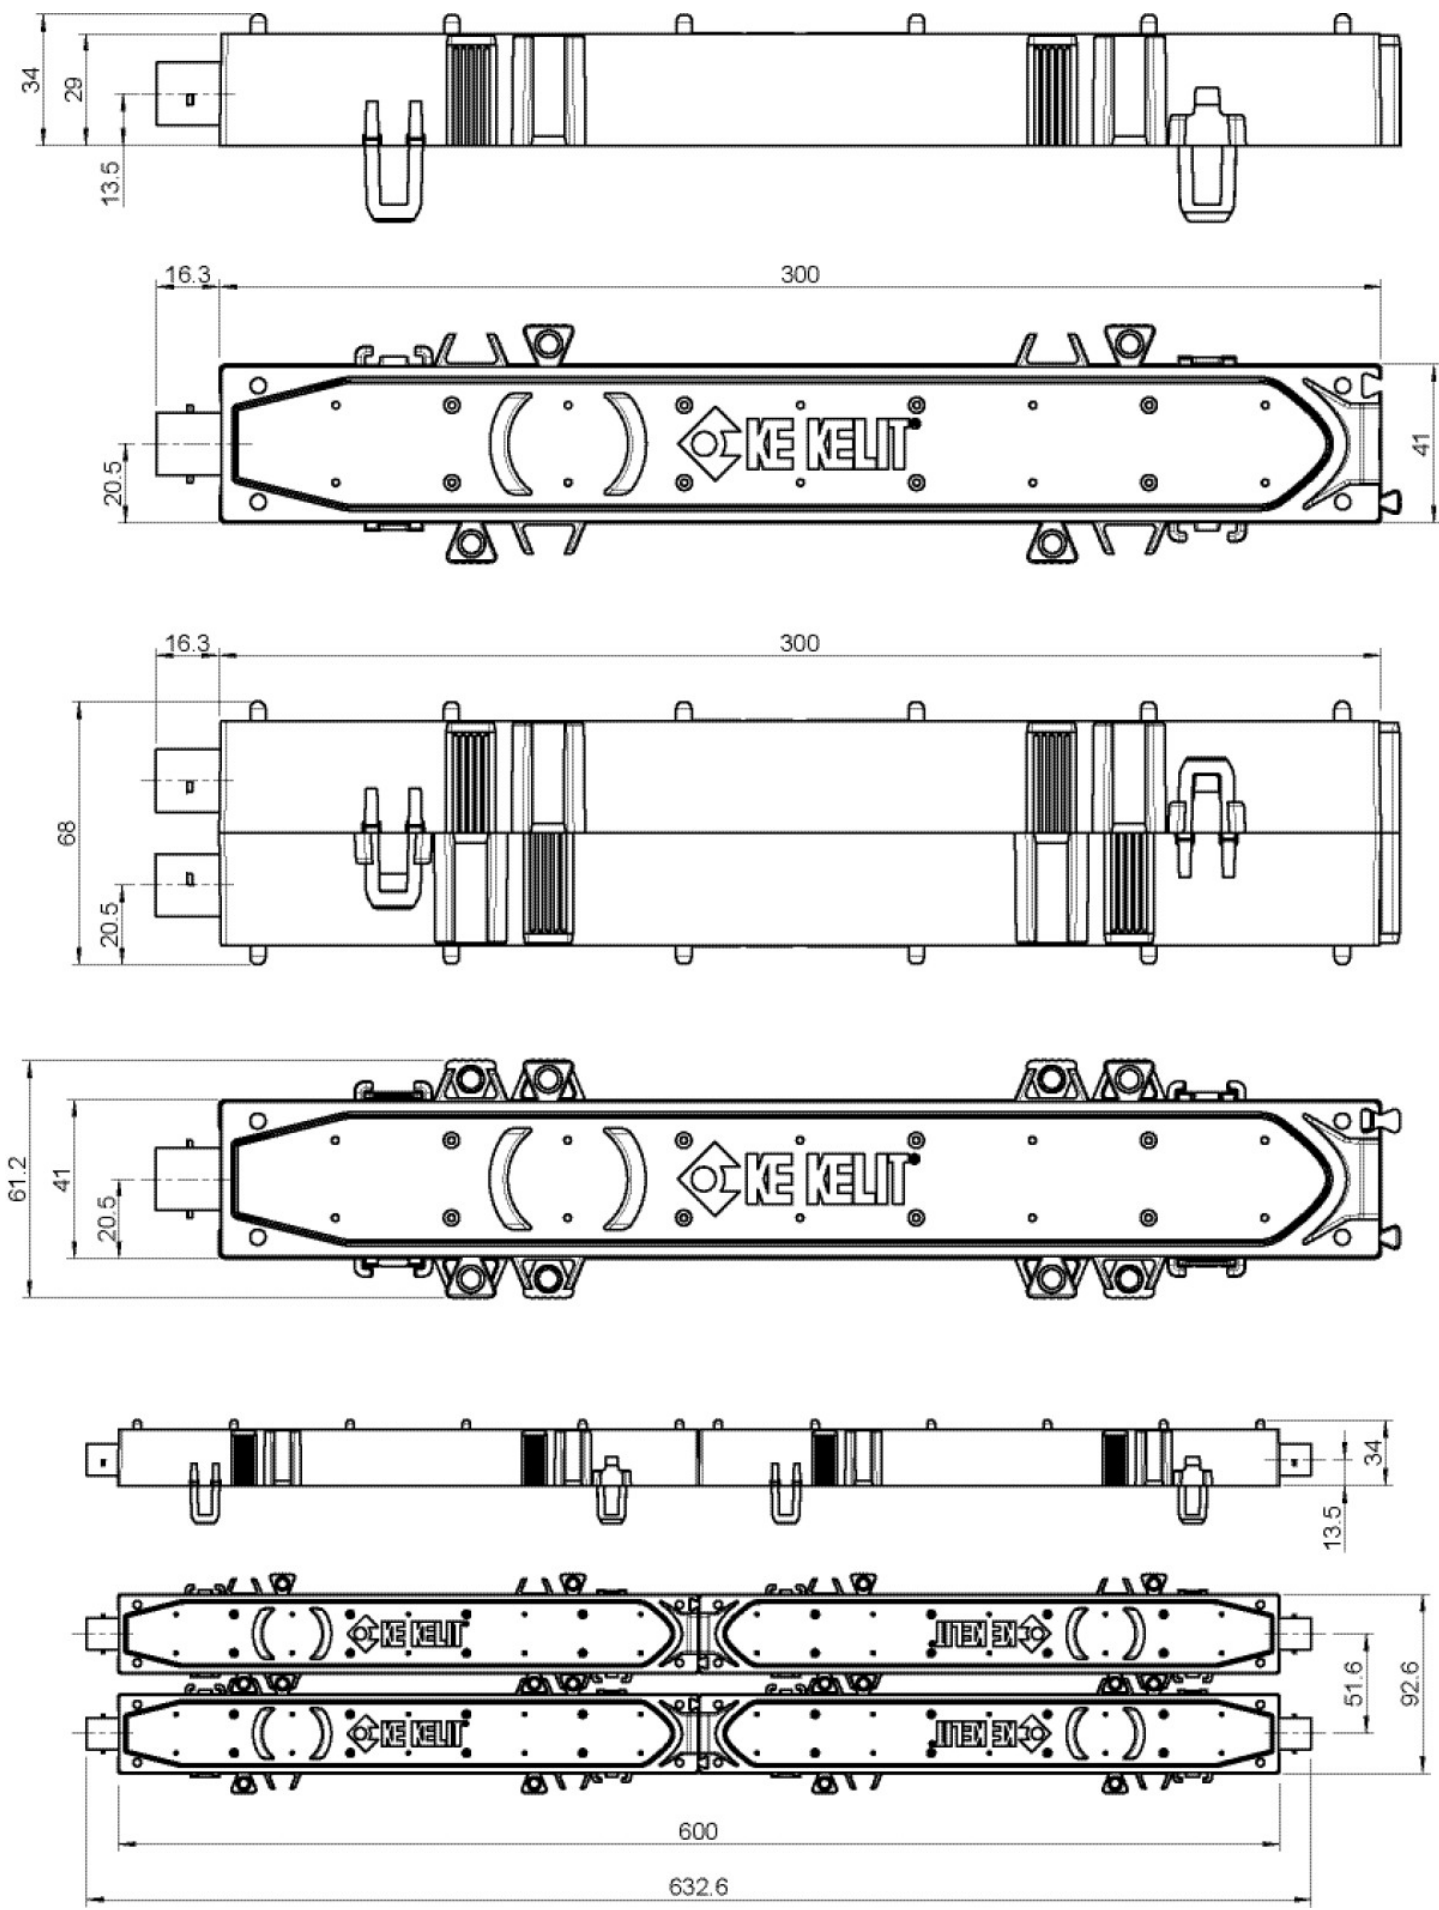

CLIMATE FIX

KC630 CLIMATEFIX

Schalungsschoner/Ausfädelelement 320x60x35

6353700

Anwendungsbereiche

Kunststoffdose als Schalungsschoner/Ausfädelungselement zum Einlegen eines KELOX-Anschlussrohres bei oberflächennahen Deckenmodulen an einer Schalung befestigt, oder als Ausfädelungselement bei vorgefertigten Fertigteilelementen (2 Stück notwendig), zur schalungsschonenden Verlegung der oberflächennahen CLIMATEFIX-Deckenmodule.

Spezifikationen

Produktinformation	
VPE1	12,00 KT1
Gewicht	0,084 KGM
Text	CLIMATEFIX Schalungsschoner/Ausfädelement
INTRNR	39161000
Hauptwarengruppe	CLIMATEFIX
Warengruppe	CLIMATEFIX Formstücke
Code	KC630