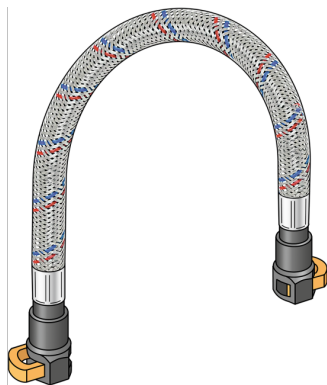

CLIMATE FIX

KCS413 CLIMATEFIX Schnellsteckschlauch 12/750

63568075

Anwendungsbereiche

Schnellsteckschlauch für CLIMATEFIX Deckensegel, inkl. EPDM-Dichtelemente, Spannclip als Auszugsbarriere

Einsatzbereich: t_{max} 70°C/10 bar

ACHTUNG: KEINE Sanitärinstallationen!

Spezifikationen

Produktinformation	
VPE1	2,00 SA1
L	0,75
Gewicht	0,082 KGM
Text	CLIMATEFIX Schnellsteckschlauch
INTRNR	40093200
Hauptwarengruppe	CLIMATEFIX
Warengruppe	CLIMATEFIX Formstücke
Code	KCS413

Art. Nr	Bezeichnung
63568075	12/750