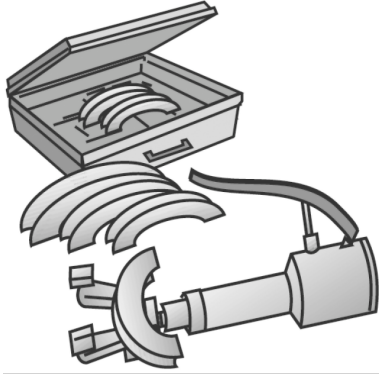

WZ925 KELIT Rohrbiegewerkzeug 16-32

7605000

Anwendungsbereiche

Zum Herstellen gleichmäßiger Bögen (kleiner 5d) an KELOX-Modulrohren und STEELOX-Mehrschichtverbundrohr

Spezifikationen

Produktinformation	
VPE1	1,00 KT1
Gewicht	8,320 KGM
Text	KELIT Rohrbiegewerkzeug
INTRNR	82029980
Hauptwarengruppe	WERKZEUG
Warengruppe	KELOX Werkzeuge
Code	WZ925