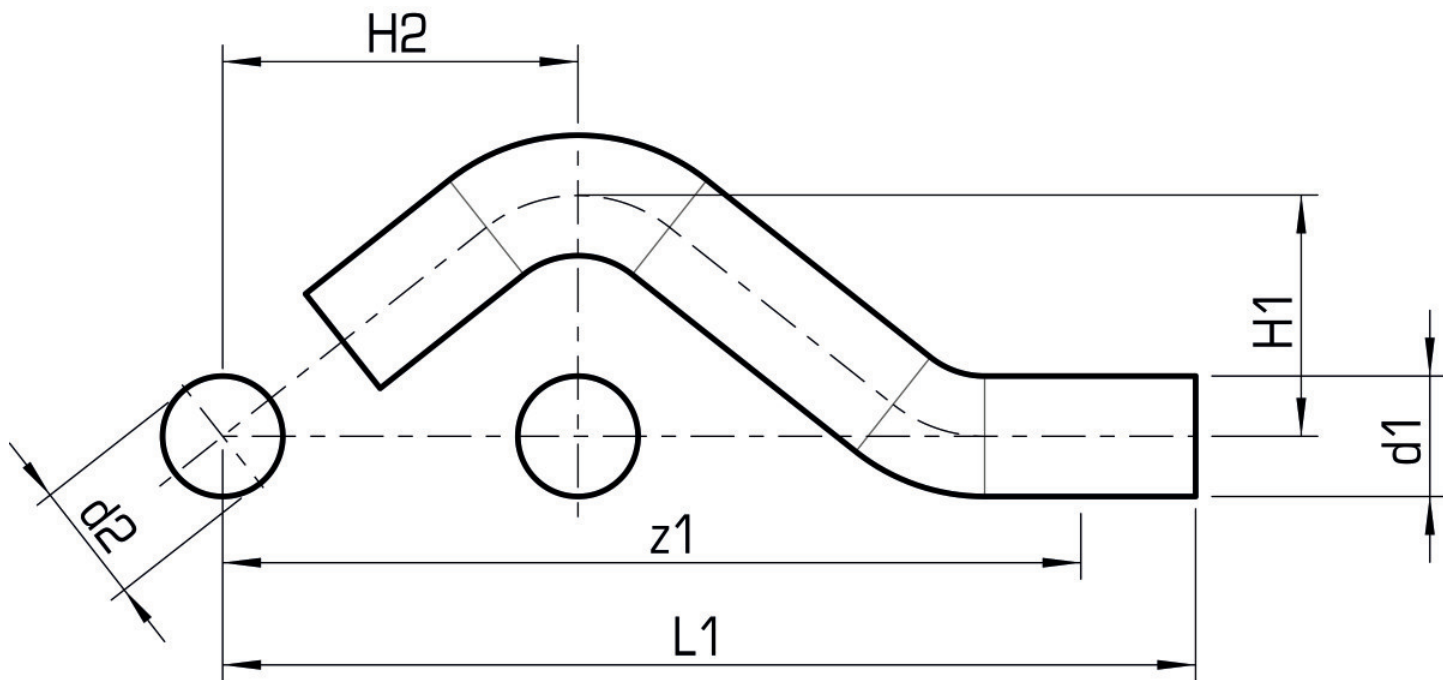

Spezifikationen

Artikelinformationen

Anschluss 1 Zapfen/Rohrende

Anschluss 2 Zapfen/Rohrende

Ausführung 1-teilig

Form Versprung

Presskontur M

Produktinformation

VPE1 10,00 SA1

VPE2 70,00 KT1

VPE3 1750,00 PAL

Gewicht 0,090 KGM

Text STEELFIX Industrie-Edelstahl Press-Sprungbogen
außen/außen

INTRNR 73072980

Code NPI427

Art. Nr	Bezeichnung	d1 mm	d2 mm	L1 mm	z1 mm
53323BB0	15	15	15	158	138