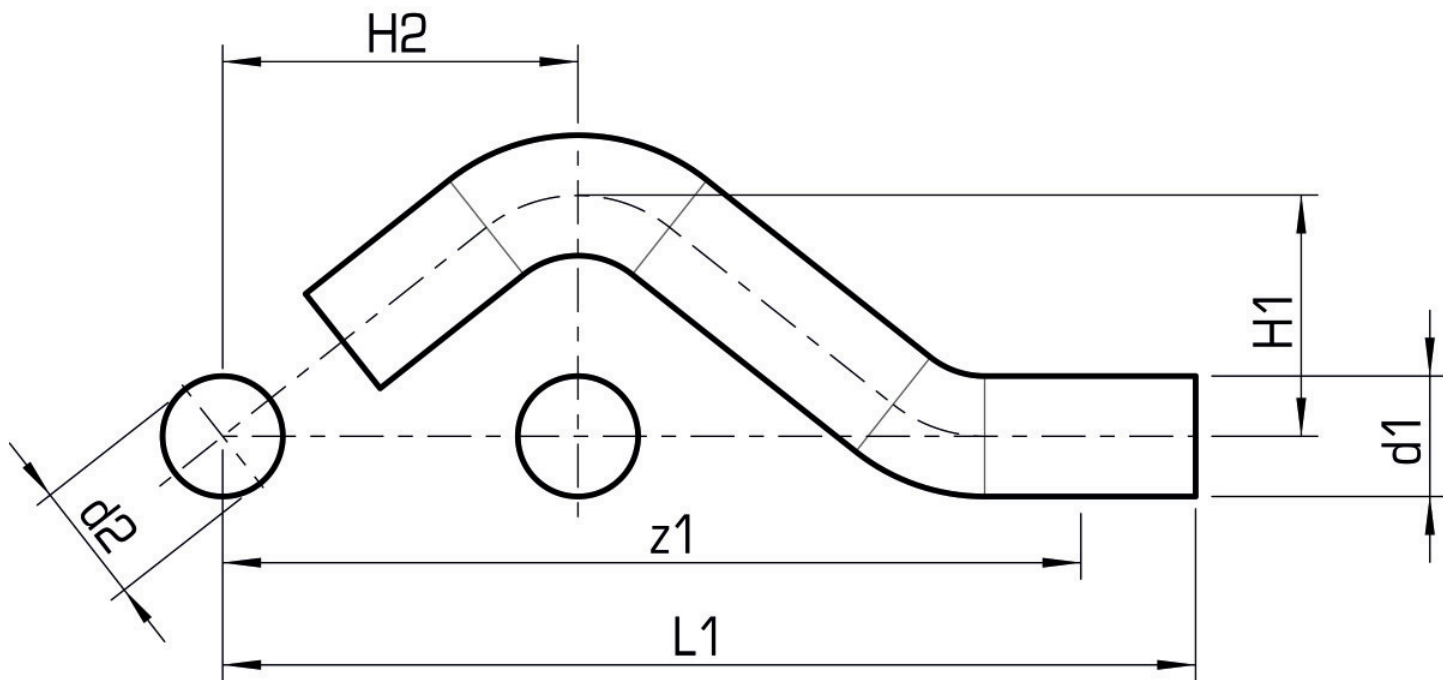

Spezifikationen

Artikelinformationen

Anschluss 1 Zapfen/Rohrende

Anschluss 2 Zapfen/Rohrende

Ausführung 1-teilig

Form Versprung

Presskontur M

Produktinformation

VPE1 10,00 SA1

VPE2 40,00 KT1

VPE3 1000,00 PAL

Gewicht 0,140 KGM

Text STEELFIX Industrie-Edelstahl Press-Sprungbogen
außen/außen

INTRNR 73072980

Code NPI427

Art. Nr	Bezeichnung	d1 mm	d2 mm	L1 mm	z1 mm
53323DD0	22	18	22	178	157