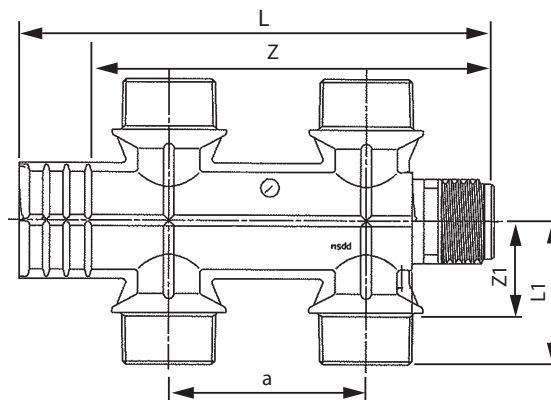

KWU550 KELOX-WINDOW-U Verteiler

Produktbeschreibung:

Zum händischen Zusammenschrauben der einzelnen Verteilermodule, aus Windox-PPSU, Hauptanschlüsse werden mit Verteiler-Anschlusssteile gefertigt, Abgänge der Verteiler mit 3/4" AG, passend für Anschlussadapter KWU552

2- und 3- fach Verteiler - einseitig

4- fach Verteiler zweiseitig - je 2 Abgänge auf jeder Seite

Produkteigenschaften:

Besonderheit	erweiterbar
---------------------	-------------

Erweiterte Produkteigenschaften:

Art.-Nr.	Bezeichnung	Gewicht	VPE1	VPE2	Mengeneinheit
72780E02	2-fach einseitig	0,062 KGM	2	10	STK
72780E03	3-fach einseitig	0,068 KGM	2	10	STK
72780E04	4-fach zweiseitig	0,074 KGM	2	10	STK

KWU550 KELOX-WINDOW-U Verteiler

Art.-Nr.	Bezeichnung	L mm	L1 mm	Z mm	Z1 mm	a mm
73250B02	2-fach einseitig	133	39	112	26	55
73250D02	3-fach einseitig	188	39	167	26	55
73250D04	4-fach zweiseitig	135	39	110	26	55