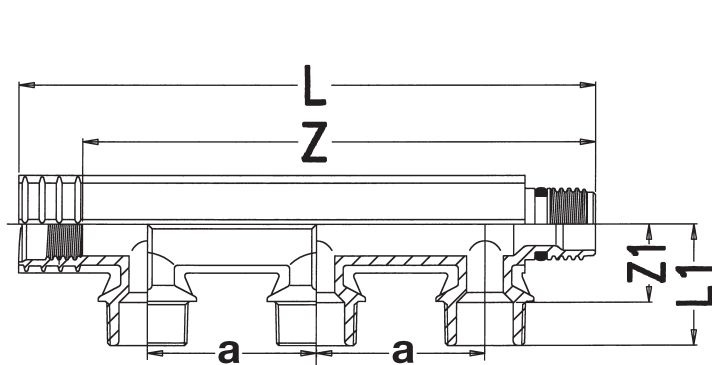

KWU550 KELOX-WINDOW-U Verteiler

Produktbeschreibung:

Zum händischen Zusammenschrauben der einzelnen Verteilermodule, aus Windox-PPSU, Hauptanschlüsse werden mit Verteiler-Anschlusssteile gefertigt, Abgänge der Verteiler mit 3/4" AG, passend für Anschlussadapter KWU552

2- und 3- fach Verteiler - einseitig

4- fach Verteiler zweiseitig - je 2 Abgänge auf jeder Seite

Produkteigenschaften:

Besonderheit	erweiterbar
---------------------	-------------

Erweiterte Produkteigenschaften:

Art.-Nr.	Bezeichnung	Gewicht	VPE1	VPE2	Mengeneinheit
72780E02	2-fach einseitig	0,062 KGM	2	10	STK
72780E03	3-fach einseitig	0,068 KGM	2	10	STK
72780E04	4-fach zweiseitig	0,074 KGM	2	10	STK

KWU550 KELOX-WINDOW-U Verteiler

Art.-Nr.	Bezeichnung	L mm	L1 mm	Z mm	Z1 mm	a mm
73250B02	2-fach einseitig	133	39	112	26	55
73250D02	3-fach einseitig	188	39	167	26	55
73250D04	4-fach zweiseitig	135	39	110	26	55