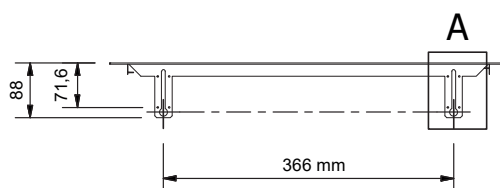

Schrankschneidtiefe: 75 - 120mm

Einbauhöhe: 600mm ab dem fertigen Fußboden

Estrich Sichtblende

Länge: abgestimmt auf die Schranklänge

Höhe: 90mm

Metall-Sichtteile und Teleskoprahmen getrennt lieferbar!

Produkteigenschaften:

Farbe Blende	weiß (RAL 9010)	Schrankschneidtiefe	variabel von 75-120 mm
---------------------	-----------------	----------------------------	------------------------

Erweiterte Produkteigenschaften:

Art.-Nr.	Bezeichnung	Gewicht	VPE1	Mengeneinheit
9001530	1-3 L: 400mm SET	6 KGM	1	KT1
9001630	4-6 L: 600mm SET	7,1 KGM	1	KT1
9001730	7-9 L: 800mm SET	10,5 KGM	1	KT1
9001830	10-13 L: 1000mm SET	12,7 KGM	1	KT1
9001930	Sondergr.L: 1200mm SET	14,9 KGM	1	KT1
1002541	Sichtblende 1-3/90	0,4 KGM	1	KT1
1002641	Sichtblende 4-6/90	0,6 KGM	1	KT1
1002741	Sichtblende 7-9/90	0,7 KGM	1	KT1
1002841	Sichtblende 10-13/90	0,9 KGM	1	KT1
1002941	Sichtblende 1260/90	1 KGM	1	KT1
1001170	Zylinderschloss-Metall	0,03 KGM	1	SA1

KM577 KELOX UP-Verteilerschrank mit Metaldeckel

Abmessung Korpus:

Art.-Nr. SET	Bezeichnung	Nischenmaß	L1	L2	H
9001530	1-3 L: 400mm	410mm	405mm	435mm	600-850mm
9001630	4-6 L: 600mm	610mm	605mm	635mm	600-850mm
9001730	7-9 L: 800mm	810mm	805mm	835mm	600-850mm
9001830	10-13 L: 1000mm	1010mm	1005mm	1035mm	600-850mm
9001930	Sondergr. L: 1200mm	1210mm	1205mm	1235mm	600-850mm

KM577 KELOX UP-Verteilerschrank mit Metaldeckel

Abmessung Sichtteil:

Art.-Nr. SET	Bezeichnung	L1	L2	B
9001530	1-3 L: 400mm	400mm	490mm	398mm
9001630	4-6 L: 600mm	600mm	660mm	598mm
9001730	7-9 L: 800mm	800mm	860mm	798mm
9001830	10-13 L: 1000mm	1000mm	1060mm	998mm
9001930	Sondergr. L: 1200mm	1200mm	1260mm	1198mm