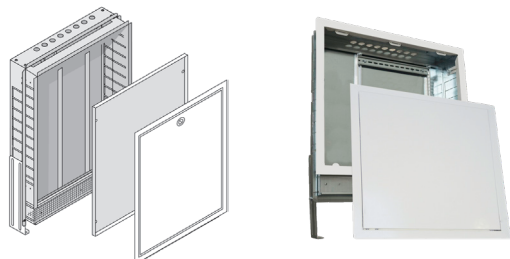

KM577 KELOX UP-Verteilerschrank mit Metaldeckel

Produktbeschreibung:

Verzinkter Universal-Stahlblechschrank mit teleskopisch ausziehbaren Rahmen, Anschlussmöglichkeit von unten oder seitlich, höhenverstellbaren Füßen, Putzblende unterhalb vom Schrank, inkl. an der Rückseite und der Putzblende 60mm vorstehenden Verputznetz und Verputzschutz für die Schrankinnenseite, inkl. Verteilerhalterungen, verzinkte, absperrbare Fronttüre und Rahmen, pulverbeschichtet, nachrüstbar mit Zylinderschloss.

Platz für Anschlussgarnituren KM593E gerade oder 90°, sowie KM591E Winkel 90° ist berücksichtigt. Anzahl der Verteilerabgänge auf KMU590E und KMP590E KELOX-ULTRAX FB Verteiler Edelstahl abgestimmt!

Farbe: weiß (RAL 9010)

Schrankschneidtiefe: 75 - 120mm

Einbauhöhe: 600mm ab dem fertigen Fußboden

Estrich Sichtblende

Länge: abgestimmt auf die Schranklänge

Höhe: 90mm

Metall-Sichtteile und Teleskoprahmen getrennt lieferbar!

Produkteigenschaften:

Farbe Blende	weiß (RAL 9010)	Schrankschneidtiefe	variabel von 75-120 mm
---------------------	-----------------	----------------------------	------------------------

Erweiterte Produkteigenschaften:

Art.-Nr.	Bezeichnung	Gewicht	VPE1	Mengeneinheit
9001530	1-3 L: 400mm SET	6 KGM	1	KT1
9001630	4-6 L: 600mm SET	7,1 KGM	1	KT1
9001730	7-9 L: 800mm SET	10,5 KGM	1	KT1
9001830	10-13 L: 1000mm SET	12,7 KGM	1	KT1
9001930	Sondergr.L: 1200mm SET	14,9 KGM	1	KT1
1002541	Sichtblende 1-3/90	0,4 KGM	1	KT1
1002641	Sichtblende 4-6/90	0,6 KGM	1	KT1
1002741	Sichtblende 7-9/90	0,7 KGM	1	KT1
1002841	Sichtblende 10-13/90	0,9 KGM	1	KT1
1002941	Sichtblende 1260/90	1 KGM	1	KT1
1001170	Zylinderschloss-Metall	0,03 KGM	1	SA1