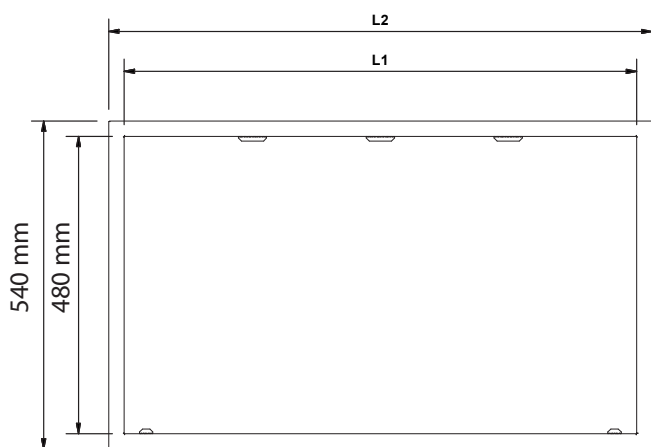

Schrankschneidtiefe: 75 - 120mm

Einbauhöhe: 600mm ab dem fertigen Fußboden

Estrich Sichtblende

Länge: abgestimmt auf die Schranklänge

Höhe: 90mm

Metall-Sichtteile und Teleskoprahmen getrennt lieferbar!

Produkteigenschaften:

Farbe Blende	weiß (RAL 9010)	Schrankschneidtiefe	variabel von 75-120 mm
---------------------	-----------------	----------------------------	------------------------

Erweiterte Produkteigenschaften:

Art.-Nr.	Bezeichnung	Gewicht	VPE1	Mengeneinheit
9001530	1-3 L: 400mm SET	6 KGM	1	KT1
9001630	4-6 L: 600mm SET	7,1 KGM	1	KT1
9001730	7-9 L: 800mm SET	10,5 KGM	1	KT1
9001830	10-13 L: 1000mm SET	12,7 KGM	1	KT1
9001930	Sondergr.L: 1200mm SET	14,9 KGM	1	KT1
1002541	Sichtblende 1-3/90	0,4 KGM	1	KT1
1002641	Sichtblende 4-6/90	0,6 KGM	1	KT1
1002741	Sichtblende 7-9/90	0,7 KGM	1	KT1
1002841	Sichtblende 10-13/90	0,9 KGM	1	KT1
1002941	Sichtblende 1260/90	1 KGM	1	KT1
1001170	Zylinderschloss-Metall	0,03 KGM	1	SA1

KM577 KELOX UP-Verteilerschrank mit Metaldeckel

Abmessung Korpus:

Art.-Nr. SET	Bezeichnung	Nischenmaß	L1	L2	H
9001530	1-3 L: 400mm	410mm	405mm	435mm	600-850mm
9001630	4-6 L: 600mm	610mm	605mm	635mm	600-850mm
9001730	7-9 L: 800mm	810mm	805mm	835mm	600-850mm
9001830	10-13 L: 1000mm	1010mm	1005mm	1035mm	600-850mm
9001930	Sondergr. L: 1200mm	1210mm	1205mm	1235mm	600-850mm

KM577 KELOX UP-Verteilerschrank mit Metaldeckel

Abmessung Sichtteil:

Art.-Nr. SET	Bezeichnung	L1	L2	B
9001530	1-3 L: 400mm	400mm	490mm	398mm
9001630	4-6 L: 600mm	600mm	660mm	598mm
9001730	7-9 L: 800mm	800mm	860mm	798mm
9001830	10-13 L: 1000mm	1000mm	1060mm	998mm
9001930	Sondergr. L: 1200mm	1200mm	1260mm	1198mm