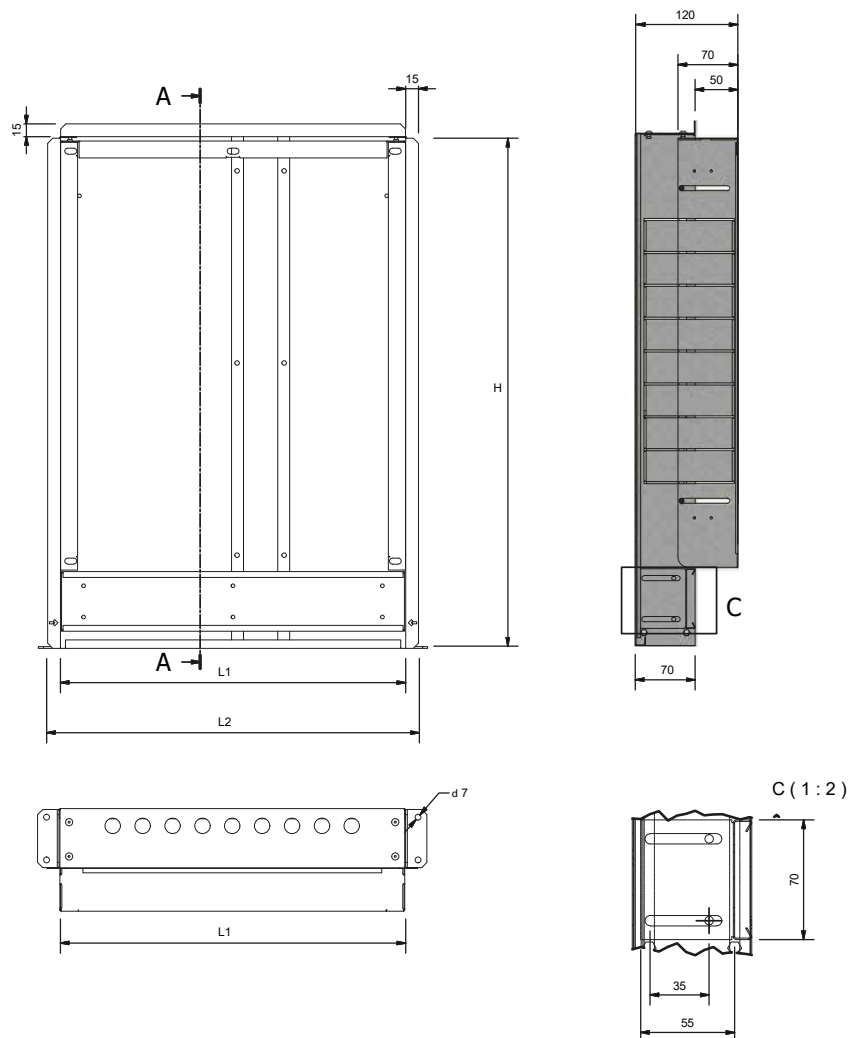

Schrankschneidtiefe: 75 - 120mm

Einbauhöhe: 600mm ab dem fertigen Fußboden

Estrich Sichtblende

Länge: abgestimmt auf die Schranklänge

Höhe: 90mm

Metall-Sichtteile und Teleskoprahmen getrennt lieferbar!

Produkteigenschaften:

Farbe Blende	weiß (RAL 9010)	Schrankschneidtiefe	variabel von 75-120 mm
---------------------	-----------------	----------------------------	------------------------

Erweiterte Produkteigenschaften:

Art.-Nr.	Bezeichnung	Gewicht	VPE1	Mengeneinheit
9001530	1-3 L: 400mm SET	6 KGM	1	KT1
9001630	4-6 L: 600mm SET	7,1 KGM	1	KT1
9001730	7-9 L: 800mm SET	10,5 KGM	1	KT1
9001830	10-13 L: 1000mm SET	12,7 KGM	1	KT1
9001930	Sondergr.L: 1200mm SET	14,9 KGM	1	KT1
1002541	Sichtblende 1-3/90	0,4 KGM	1	KT1
1002641	Sichtblende 4-6/90	0,6 KGM	1	KT1
1002741	Sichtblende 7-9/90	0,7 KGM	1	KT1
1002841	Sichtblende 10-13/90	0,9 KGM	1	KT1
1002941	Sichtblende 1260/90	1 KGM	1	KT1
1001170	Zylinderschloss-Metall	0,03 KGM	1	SA1

KM577 KELOX UP-Verteilerschrank mit Metaldeckel

Abmessung Korpus:

Art.-Nr. SET	Bezeichnung	Nischenmaß	L1	L2	H
9001530	1-3 L: 400mm	410mm	405mm	435mm	600-850mm
9001630	4-6 L: 600mm	610mm	605mm	635mm	600-850mm
9001730	7-9 L: 800mm	810mm	805mm	835mm	600-850mm
9001830	10-13 L: 1000mm	1010mm	1005mm	1035mm	600-850mm
9001930	Sondergr. L: 1200mm	1210mm	1205mm	1235mm	600-850mm

KM577 KELOX UP-Verteilerschrank mit Metaldeckel

Abmessung Sichtteil:

Art.-Nr. SET	Bezeichnung	L1	L2	B
9001530	1-3 L: 400mm	400mm	490mm	398mm
9001630	4-6 L: 600mm	600mm	660mm	598mm
9001730	7-9 L: 800mm	800mm	860mm	798mm
9001830	10-13 L: 1000mm	1000mm	1060mm	998mm
9001930	Sondergr. L: 1200mm	1200mm	1260mm	1198mm