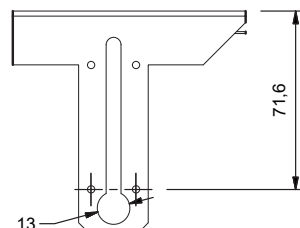

Farbe Blende	weiß (RAL 9010)	Schrankschneidtiefe	variabel von 75-120 mm
---------------------	-----------------	----------------------------	------------------------

Erweiterte Produkteigenschaften:

Art.-Nr.	Bezeichnung	Gewicht	VPE1	Mengeneinheit
9001530	1-3 L: 400mm SET	6 KGM	1	KT1
9001630	4-6 L: 600mm SET	7,1 KGM	1	KT1
9001730	7-9 L: 800mm SET	10,5 KGM	1	KT1
9001830	10-13 L: 1000mm SET	12,7 KGM	1	KT1
9001930	Sondergr.L: 1200mm SET	14,9 KGM	1	KT1
1002541	Sichtblende 1-3/90	0,4 KGM	1	KT1
1002641	Sichtblende 4-6/90	0,6 KGM	1	KT1
1002741	Sichtblende 7-9/90	0,7 KGM	1	KT1
1002841	Sichtblende 10-13/90	0,9 KGM	1	KT1
1002941	Sichtblende 1260/90	1 KGM	1	KT1
1001170	Zylinderschloss-Metall	0,03 KGM	1	SA1

KM577 KELOX UP-Verteilerschrank mit Metaldeckel

Abmessung Korpus:

Art.-Nr. SET	Bezeichnung	Nischenmaß	L1	L2	H
9001530	1-3 L: 400mm	410mm	405mm	435mm	600-850mm
9001630	4-6 L: 600mm	610mm	605mm	635mm	600-850mm
9001730	7-9 L: 800mm	810mm	805mm	835mm	600-850mm
9001830	10-13 L: 1000mm	1010mm	1005mm	1035mm	600-850mm
9001930	Sondergr. L: 1200mm	1210mm	1205mm	1235mm	600-850mm

KM577 KELOX UP-Verteilerschrank mit Metaldeckel

Abmessung Sichtteil:

Art.-Nr. SET	Bezeichnung	L1	L2	B
9001530	1-3 L: 400mm	400mm	490mm	398mm
9001630	4-6 L: 600mm	600mm	660mm	598mm
9001730	7-9 L: 800mm	800mm	860mm	798mm
9001830	10-13 L: 1000mm	1000mm	1060mm	998mm
9001930	Sondergr. L: 1200mm	1200mm	1260mm	1198mm

KM577 KELOX UP-Verteilerschrank mit Metaldeckel

Abmessung Sichtblende:

Art.-Nr. SET	Bezeichnung	B
1002541	Sichtblende 1-3/90	490 mm
1002641	Sichtblende 4-6/90	660 mm
1002741	Sichtblende 7-9/90	860 mm
1002841	Sichtblende 10-13/90	1060 mm