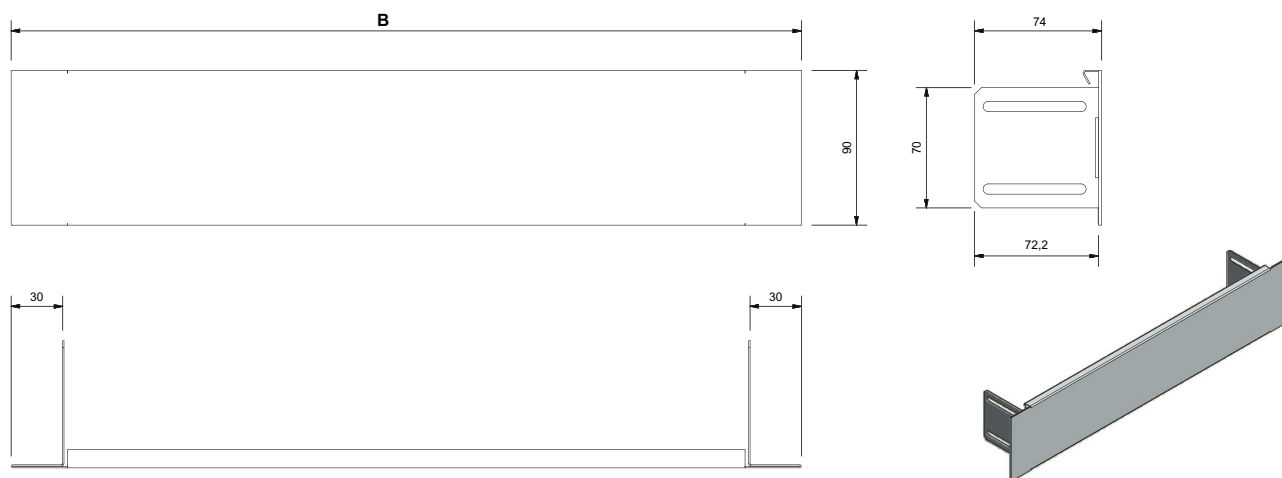

Farbe Blende	weiß (RAL 9010)	Schrankschneidtiefe	variabel von 75-120 mm
---------------------	-----------------	----------------------------	------------------------

Erweiterte Produkteigenschaften:

Art.-Nr.	Bezeichnung	Gewicht	VPE1	Mengeneinheit
9001530	1-3 L: 400mm SET	6 KGM	1	KT1
9001630	4-6 L: 600mm SET	7,1 KGM	1	KT1
9001730	7-9 L: 800mm SET	10,5 KGM	1	KT1
9001830	10-13 L: 1000mm SET	12,7 KGM	1	KT1
9001930	Sondergr.L: 1200mm SET	14,9 KGM	1	KT1
1002541	Sichtblende 1-3/90	0,4 KGM	1	KT1
1002641	Sichtblende 4-6/90	0,6 KGM	1	KT1
1002741	Sichtblende 7-9/90	0,7 KGM	1	KT1
1002841	Sichtblende 10-13/90	0,9 KGM	1	KT1
1002941	Sichtblende 1260/90	1 KGM	1	KT1
1001170	Zylinderschloss-Metall	0,03 KGM	1	SA1

KM577 KELOX UP-Verteilerschrank mit Metaldeckel

Abmessung Korpus:

Art.-Nr. SET	Bezeichnung	Nischenmaß	L1	L2	H
9001530	1-3 L: 400mm	410mm	405mm	435mm	600-850mm
9001630	4-6 L: 600mm	610mm	605mm	635mm	600-850mm
9001730	7-9 L: 800mm	810mm	805mm	835mm	600-850mm
9001830	10-13 L: 1000mm	1010mm	1005mm	1035mm	600-850mm
9001930	Sondergr. L: 1200mm	1210mm	1205mm	1235mm	600-850mm

KM577 KELOX UP-Verteilerschrank mit Metaldeckel

Abmessung Sichtteil:

Art.-Nr. SET	Bezeichnung	L1	L2	B
9001530	1-3 L: 400mm	400mm	490mm	398mm
9001630	4-6 L: 600mm	600mm	660mm	598mm
9001730	7-9 L: 800mm	800mm	860mm	798mm
9001830	10-13 L: 1000mm	1000mm	1060mm	998mm
9001930	Sondergr. L: 1200mm	1200mm	1260mm	1198mm

KM577 KELOX UP-Verteilerschrank mit Metaldeckel

Abmessung Sichtblende:

Art.-Nr. SET	Bezeichnung	B
1002541	Sichtblende 1-3/90	490 mm
1002641	Sichtblende 4-6/90	660 mm
1002741	Sichtblende 7-9/90	860 mm
1002841	Sichtblende 10-13/90	1060 mm