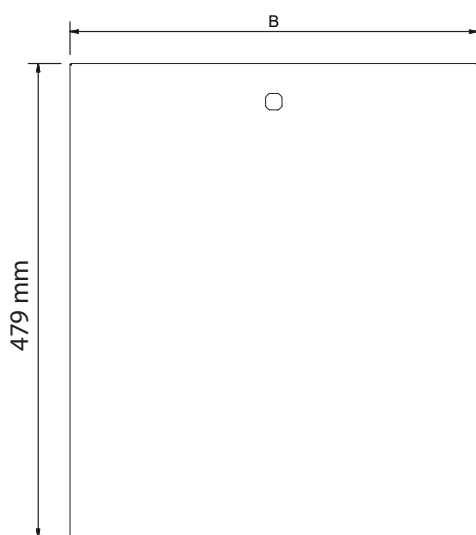

Farbe Blende	weiß (RAL 9010)	Schrankschneidtiefe	variabel von 75-120 mm
---------------------	-----------------	----------------------------	------------------------

Erweiterte Produkteigenschaften:

Art.-Nr.	Bezeichnung	Gewicht	VPE1	Mengeneinheit
9001530	1-3 L: 400mm SET	6 KGM	1	KT1
9001630	4-6 L: 600mm SET	7,1 KGM	1	KT1
9001730	7-9 L: 800mm SET	10,5 KGM	1	KT1
9001830	10-13 L: 1000mm SET	12,7 KGM	1	KT1
9001930	Sondergr.L: 1200mm SET	14,9 KGM	1	KT1
1002541	Sichtblende 1-3/90	0,4 KGM	1	KT1
1002641	Sichtblende 4-6/90	0,6 KGM	1	KT1
1002741	Sichtblende 7-9/90	0,7 KGM	1	KT1
1002841	Sichtblende 10-13/90	0,9 KGM	1	KT1
1002941	Sichtblende 1260/90	1 KGM	1	KT1
1001170	Zylinderschloss-Metall	0,03 KGM	1	SA1

KM577 KELOX UP-Verteilerschrank mit Metaldeckel

Abmessung Korpus:

Art.-Nr. SET	Bezeichnung	Nischenmaß	L1	L2	H
9001530	1-3 L: 400mm	410mm	405mm	435mm	600-850mm
9001630	4-6 L: 600mm	610mm	605mm	635mm	600-850mm
9001730	7-9 L: 800mm	810mm	805mm	835mm	600-850mm
9001830	10-13 L: 1000mm	1010mm	1005mm	1035mm	600-850mm
9001930	Sondergr. L: 1200mm	1210mm	1205mm	1235mm	600-850mm

KM577 KELOX UP-Verteilerschrank mit Metaldeckel

Abmessung Sichtteil:

Art.-Nr. SET	Bezeichnung	L1	L2	B
9001530	1-3 L: 400mm	400mm	490mm	398mm
9001630	4-6 L: 600mm	600mm	660mm	598mm
9001730	7-9 L: 800mm	800mm	860mm	798mm
9001830	10-13 L: 1000mm	1000mm	1060mm	998mm
9001930	Sondergr. L: 1200mm	1200mm	1260mm	1198mm

KM577 KELOX UP-Verteilerschrank mit Metaldeckel

Abmessung Sichtblende:

Art.-Nr. SET	Bezeichnung	B
1002541	Sichtblende 1-3/90	490 mm
1002641	Sichtblende 4-6/90	660 mm
1002741	Sichtblende 7-9/90	860 mm
1002841	Sichtblende 10-13/90	1060 mm