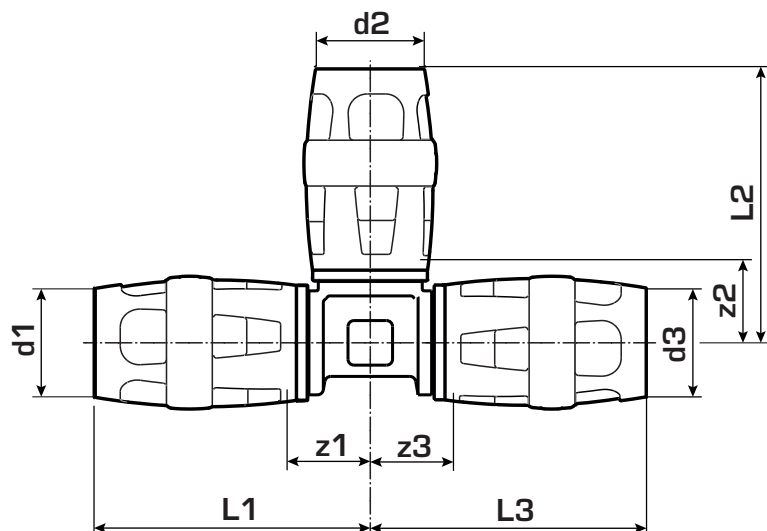

Art.-Nr.	Bezeichnung	d1 mm	d2 mm	d3 mm	L1 mm	z1 mm	L2 mm	z2 mm	L3 mm	z3 mm
730110BBB	16/16/16	16	16	16	47	14	47	14	47	14
730110BDB	16/20/16	16	20	16	49	16	49	16	49	16
730110DBB	20/16/16	20	16	16	49	16	49	16	49	16
730110DBD	20/16/20	20	16	20	52	19	52	19	52	19
730110DDB	20/20/16	20	20	16	49	16	49	17	49	16
730110DDD	20/20/20	20	20	20	49	16	49	16	49	16
730110EBB	25/16/16	25	16	16	59	20	52	19	52	19
730110EBD	25/16/20	25	16	20	59	20	52	19	52	19
730110EBE	25/16/25	25	16	25	59	20	52	19	59	20
730110EDD	25/20/20	25	20	20	59	20	52	19	52	19
730110EDE	25/20/25	25	20	25	59	20	52	19	59	20
730110EED	25/25/20	25	25	20	59	20	59	20	53	19
730110EEE	25/25/25	25	25	25	59	20	59	20	59	20
730110FBF	32/16/32	32	16	32	63	24	56	23	63	24
730110FDF	32/20/32	32	20	32	63	24	56	23	63	24
730110FEE	32/25/25	32	25	25	63	24	63	24	63	24
730110FEF	32/25/32	32	25	32	63	24	63	24	63	24
730110FFF	32/32/32	32	32	32	63	24	63	24	63	24