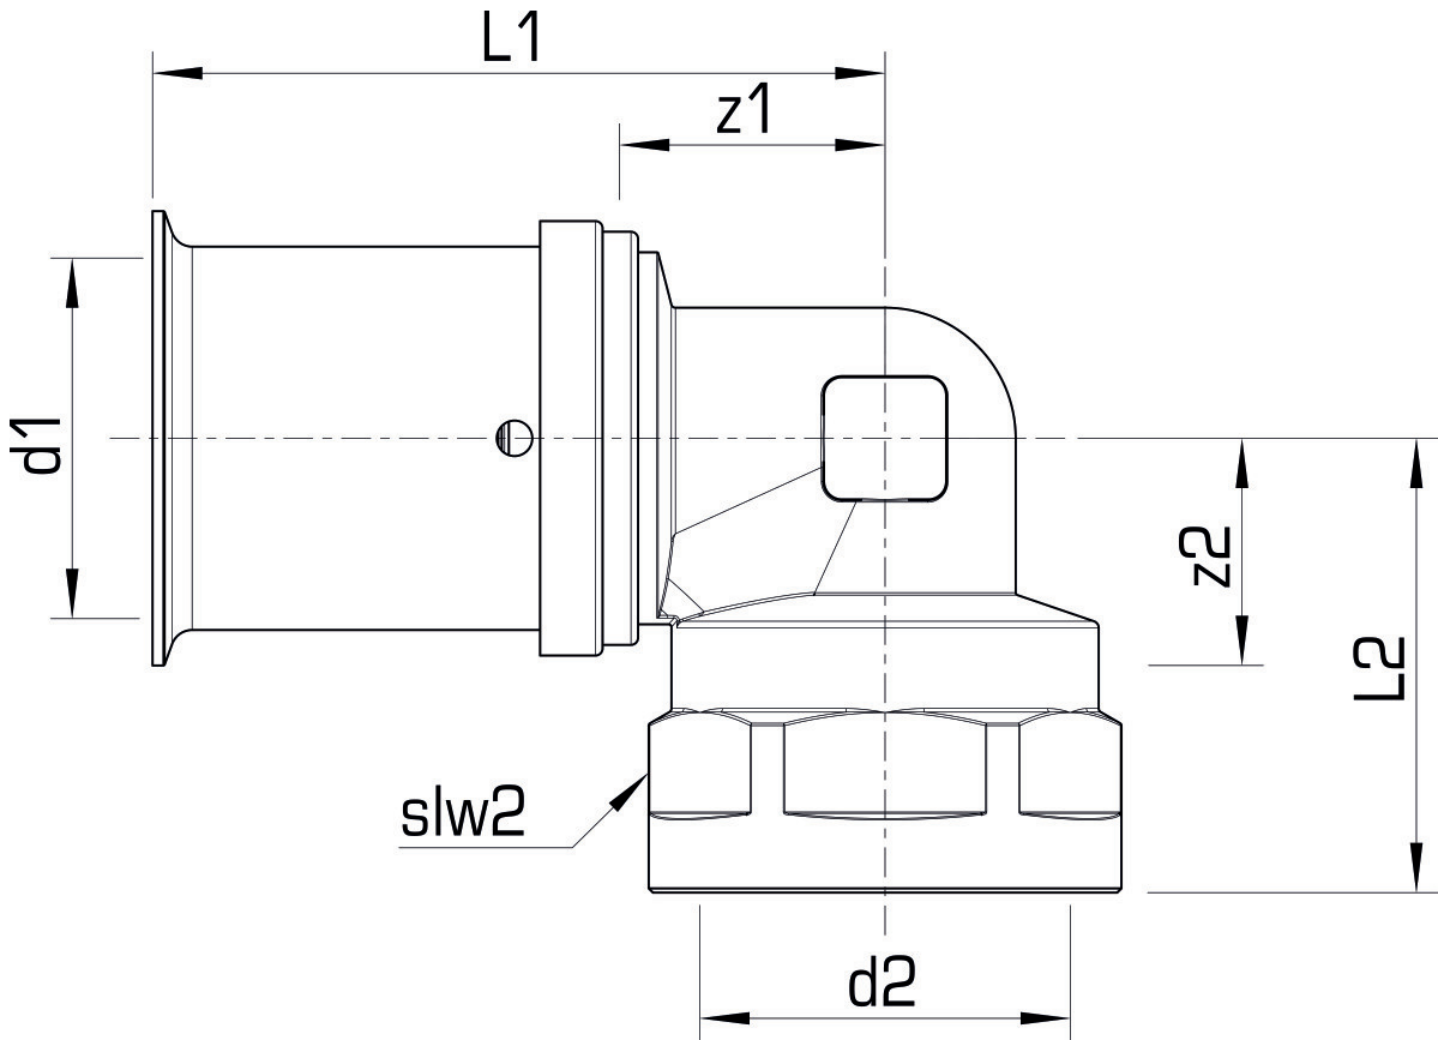

## Article information

port 1	Pressing socket
execution	1-part
design	Knee
angle	90 °
press contour	U

Art. No	label	d2 Inches	d1 mm	L1 mm	L2 mm	z1 mm	z2 mm	slw2 mm
71216F05	32x1"	1"	32	58	39	24	39	38